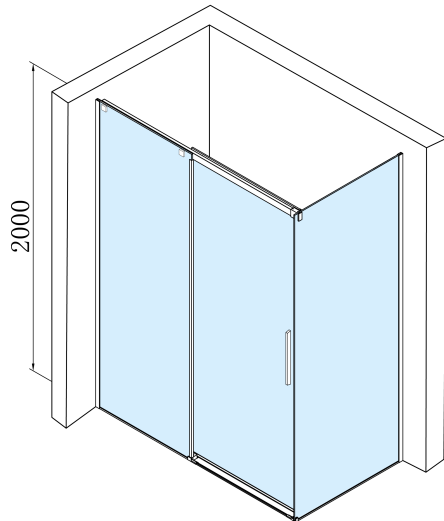

Technický list