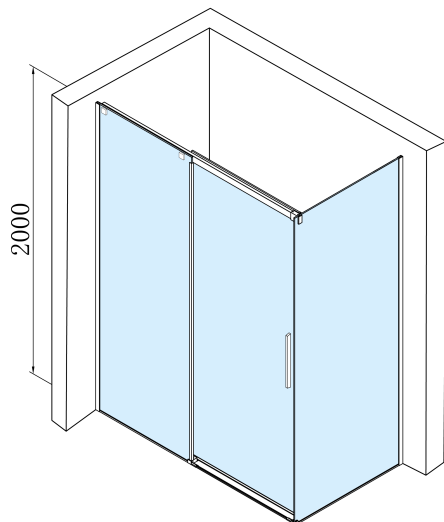

ALTIS obdélníkový sprchový kout 1600x800 mm, L/P varianta

Objednací kód: AL4315CAL5915C

Základní informace

Značka: Polysan
Série: ALTIS

Rozměry

Šířka: 1600 mm
Výška: 2000 mm
Hloubka: 800 mm

Parametry

Barva profilu: Chrom - Leštěný hliník
Tvar: Obdélníkové zástěny
Typ otevírání: Posuvné
Směr otevírání: Univerzální
Šířka vstupu: 675 mm
Typ výplně: Čiré sklo
Úprava skla: Antidrop
Tloušťka skla: 8 mm
Vlastnosti: Bezrámové provedení
Hmotnost / ks: 75.0 kg
Balení: 2 ks
Záruka: 2 roky

ALTIS/ROLLS/DRAGON sada krytek šroubů (Objednací kód: NDAL03)

ALTIS madlo (Objednací kód: NDAL-MADLO)

Přetoková lišta (1000mm) včetně koncovek, chrom (Objednací kód: NDAL05)

Set magnetických těsnění 45° pro sklo 8mm a profil, 2000mm (2ks) (Objednací kód: NDGD03)

Set magnetických těsnění 45° pro sklo 8/8mm, 2000mm (2ks) (Objednací kód: NDTL04)

ALTIS instalační set (Objednací kód: NDAL01)

Technický list

MODEL	A	B	C
AL3915C	1082-1122	498	425
AL3015C	1182-1222	548	475
AL4015C	1282-1322	598	525
AL4115C	1382-1422	648	575
AL4215C	1482-1522	698	625
AL4315C	1582-1622	748	675