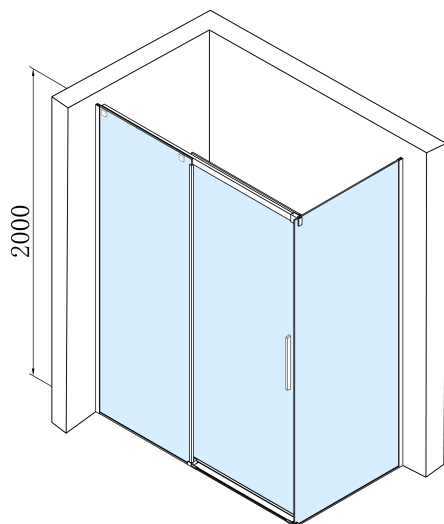

Technický list