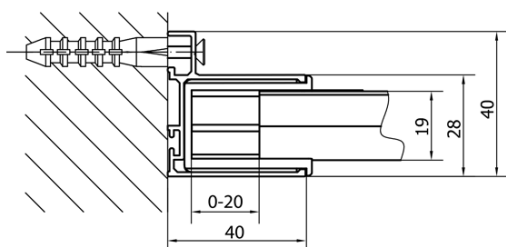

Záruka: 2 roky

Hmotnost / ks: 37 kg

Balení: 1 ks

Barva profilu: Chrom

Tvar: Dveře do niky

Typ otevírání: Posuvné

Směr otevírání: Univerzální

Šířka vstupu: 680 mm

Typ výplně: Čiré sklo

Tloušťka skla: 6 mm

Vlastnosti: Rámové provedení

Náhradní díly

Horní krytky stěnových profilů (Objednací kód: NDAE01LP)

Doraz levý (Objednací kód: NDAE06L)

Horní pojezd (Objednací kód: NDAE32)

Set svislých těsnění pro sklo 6/6mm, 1900mm (2ks) (Objednací kód: NDAE11)

Set magnetických těsnění 45° pro sklo 6/6mm, 1900mm (2ks) (Objednací kód: NDAE10)

Stěnový profil (Objednací kód: NDAE12)

Spodní výklopný pojezd (Objednací kód: NDAE33)

Doraz pravý (Objednací kód: NDAE06P)

Zamačkávací těsnění 1900mm (Objednací kód: NDAE14)

EASY madlo, pár (Objednací kód: NDEL11)

Instalační sada AGEL blister (Objednací kód: NDAESET)

Technický list

MODEL	A	B	C
MD1116	1075-1115	~480	~430
MD1216	1175-1215	~530	~480
MD1316	1275-1315	~580	~530
MD1416	1375-1415	~630	~580
MD1516	1475-1515	~680	~630
MD1616	1575-1615	~730	~680