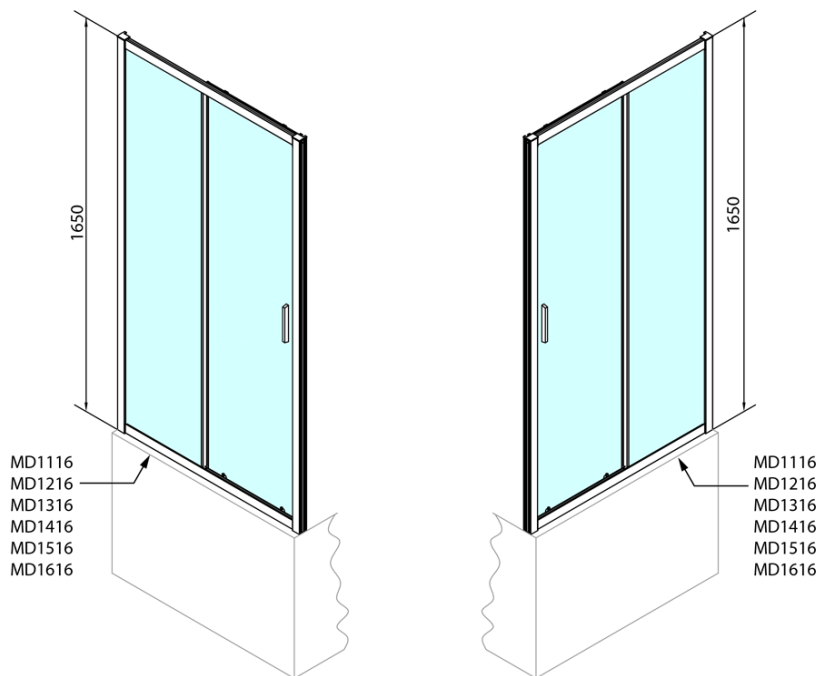

Objednací kód: MD1616

Základní informace

Značka: Polysan

Série: DEEP

Rozměry

Šířka: 1600 mm

Výška: 1650 mm

Parametry

Záruka: 2 roky

Hmotnost / ks: 37 kg

Balení: 1 ks

Barva profilu: Chrom

Tvar: Dveře do niky

Typ otevírání: Posuvné

Směr otevírání: Univerzální

Šířka vstupu: 680 mm

Set svislých těsnění pro sklo 6/6mm, 1900mm (2ks) (Objednací kód: NDAE11)

Set magnetických těsnění 45° pro sklo 6/6mm, 1900mm (2ks) (Objednací kód: NDAE10)

Stěnový profil (Objednací kód: NDAE12)

Spodní výklopný pojezd (Objednací kód: NDAE33)

Doraz pravý (Objednací kód: NDAE06P)

Zamačkávací těsnění 1900mm (Objednací kód: NDAE14)

EASY madlo, pár (Objednací kód: NDEL11)

Instalační sada AGEL blister (Objednací kód: NDAESET)

Technický list

MODEL	A	B	C
MD1116	1075-1115	~480	~430
MD1216	1175-1215	~530	~480
MD1316	1275-1315	~580	~530
MD1416	1375-1415	~630	~580
MD1516	1475-1515	~680	~630
MD1616	1575-1615	~730	~680