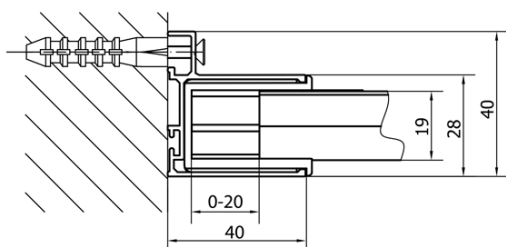

Barva profilu: Chrom - Leštěný hliník

Tvar: Dveře do niky

Typ otevírání: Posuvné

Směr otevírání: Univerzální

Šířka vstupu: 680 mm

Typ výplně: Čiré sklo

Tloušťka skla: 6 mm

Vlastnosti: Rámové provedení

Set svislých těsnění (Objednací kód: NDAE11)

Stěnový profil (Objednací kód: NDAE12)

Spodní výklopný pojezd (Objednací kód: NDAE33)

Doraz pravý (Objednací kód: NDAE06P)

Set zamačkavacích těsnění (Objednací kód: NDAE14)

Technický list

MODEL	A	B	C
MD1116	1075-1115	~480	~430
MD1216	1175-1215	~530	~480
MD1316	1275-1315	~580	~530
MD1416	1375-1415	~630	~580
MD1516	1475-1515	~680	~630
MD1616	1575-1615	~730	~680