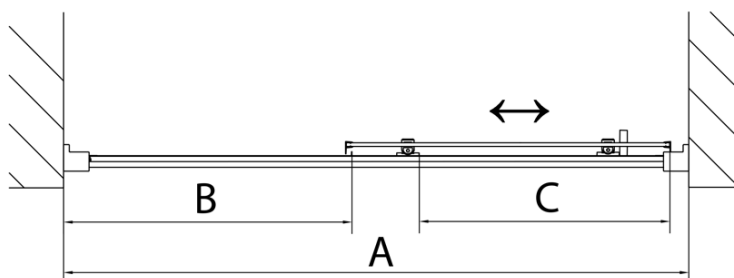

Technický list

MODEL	A	B	C
MD1116	1075-1115	~480	~430
MD1216	1175-1215	~530	~480
MD1316	1275-1315	~580	~530
MD1416	1375-1415	~630	~580
MD1516	1475-1515	~680	~630
MD1616	1575-1615	~730	~680