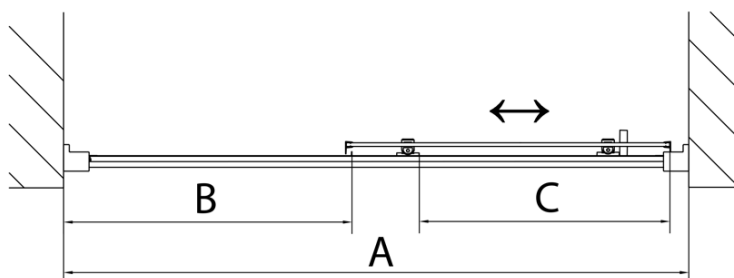

Záruka: 2 roky

Hmotnost / ks: 37 kg

Balení: 1 ks

Barva profilu: Chrom

Tvar: Dveře do niky

Typ otevírání: Posuvné

Směr otevírání: Univerzální

Šířka vstupu: 680 mm

Set svislých těsnění pro sklo 6/6mm, 1900mm (2ks) (Objednací kód: NDAE11)

Set magnetických těsnění 45° pro sklo 6/6mm, 1900mm (2ks) (Objednací kód: NDAE10)

Stěnový profil (Objednací kód: NDAE12)

Spodní výklopný pojezd (Objednací kód: NDAE33)

Doraz pravý (Objednací kód: NDAE06P)

Zamačkávací těsnění 1900mm (Objednací kód: NDAE14)

EASY madlo, pár (Objednací kód: NDEL11)

Instalační sada AGEL blister (Objednací kód: NDAESET)

Technický list

MODEL	A	B	C
MD1116	1075-1115	~480	~430
MD1216	1175-1215	~530	~480
MD1316	1275-1315	~580	~530
MD1416	1375-1415	~630	~580
MD1516	1475-1515	~680	~630
MD1616	1575-1615	~730	~680