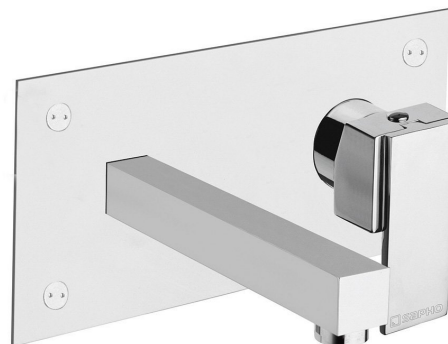

Objednací kód: 8752

Základní informace

Značka: Sapho
Série: MASTERMAX & TRIUMPH

Rozměry

Šířka: 204 mm
Výška: 100 mm
Hloubka: 210 mm

Parametry

Barva: Chrom
Materiál: Mosaz
Tvar: Hranaté
Instalace: Podomítková
Druh ovládní: Páka
Průměr kartuše: 35 mm
Hmotnost / ks: 3.38 kg
Balení: 1 ks
Záruka: 6 let

Náhradní díly

NEOPERL perlátor s naklápěcím sítkem, vnější závit M24x1, chrom (Objednací kód: AERGIR)

NEOPERL perlátor Anticalc, vnější závit M24x1, chrom (Objednací kód: AERIG)

Směšovací kartuše 35mm, nízká (Objednací kód: 521601)