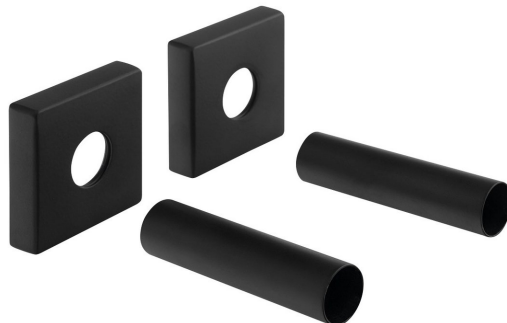

Set krycích rozet hranatých, černá mat

Objednací kód: CP815B

Základní informace

Značka: Sapho

Rozměry

Šířka: 50 mm

Výška: 50 mm

Hloubka: 12 mm

Parametry

Záruka: 2 roky

Hmotnost / set: 0.21 kg

Balení: 1 ks

Barva: Černá mat

Technický list