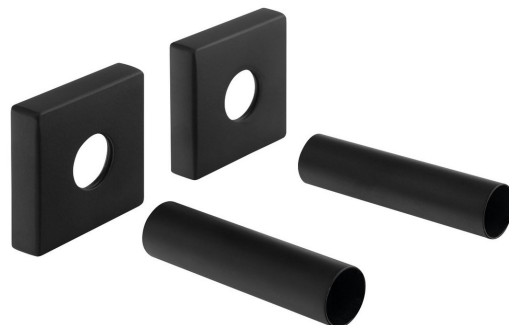

Set krycích rozet hranatých, černá mat

Objednací kód: CP815B

Základní informace

Značka: Sapho

Rozměry

Šířka: 50 mm

Výška: 50 mm

Hloubka: 12 mm

Parametry

Barva: Černá mat

Hmotnost / set: 0.21 kg

Balení: 1 ks

Záruka: 2 roky

Technický list