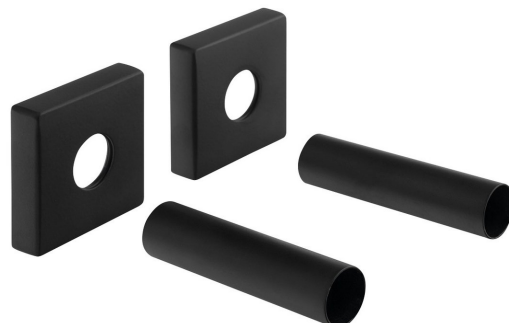

Set krycích rozet hranatých, černá mat

Objednací kód: CP815B

Základní informace

Značka: Sapho

Rozměry

Šířka: 50 mm

Výška: 50 mm

Hloubka: 12 mm

Parametry

Barva: Černá mat

Hmotnost / set: 0.21 kg

Balení: 1 ks

Záruka: 2 roky

Technický list