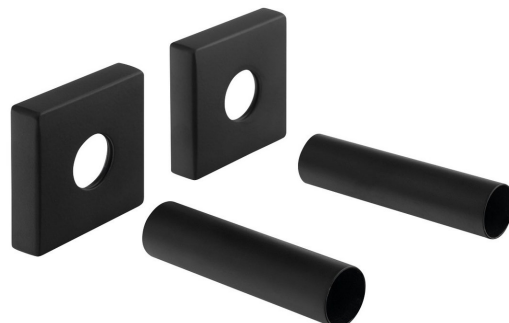

Set krycích rozet hranatých, černá mat

Objednací kód: CP815B

Základní informace

Značka: Sapho

Rozměry

Šířka: 50 mm

Výška: 50 mm

Hloubka: 12 mm

Parametry

Barva: Černá mat

Hmotnost / set: 0.21 kg

Balení: 1 ks

Záruka: 2 roky