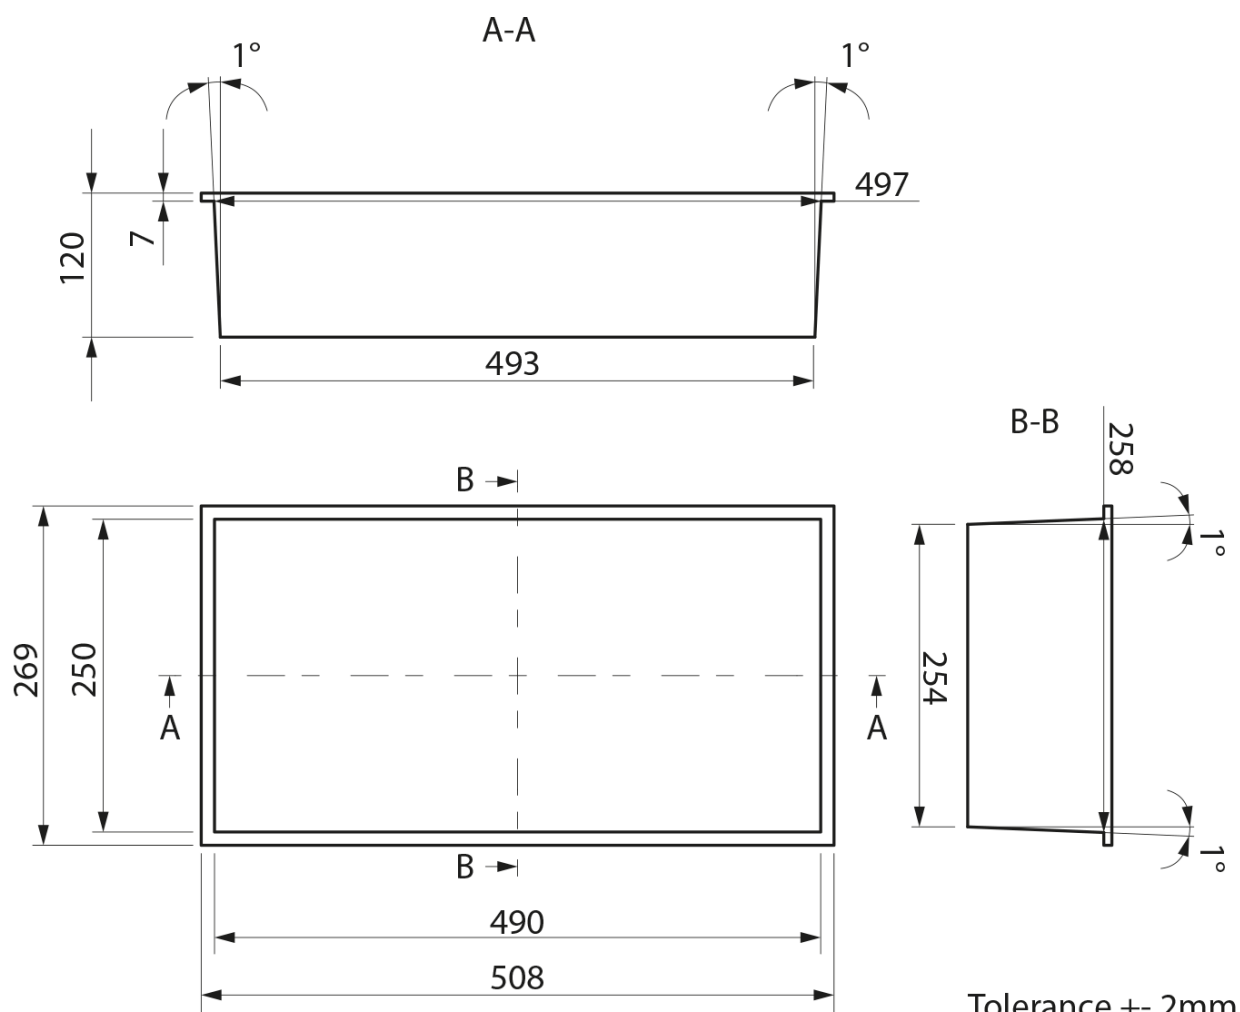

**INSERTA zapuštěná police do obkladu, 510x270mm,
litý mramor, bílá**

Objednací kód: 1301-53

Základní informace

Značka: Polysan

Rozměry

Délka: 510 mm

Výška: 270 mm

Hloubka: 120 mm

Parametry

Barva: Bílá

Materiál: Litý mramor

Druh: Polička

Instalace: K zapuštění

Hmotnost / ks: 6.7 kg

Balení: 1 ks

Záruka: 2 roky

INSERTA zapuštěná police do obkladu, 510x270mm,
litý mramor, bílá

Technický list

Tolerance +/- 2mm