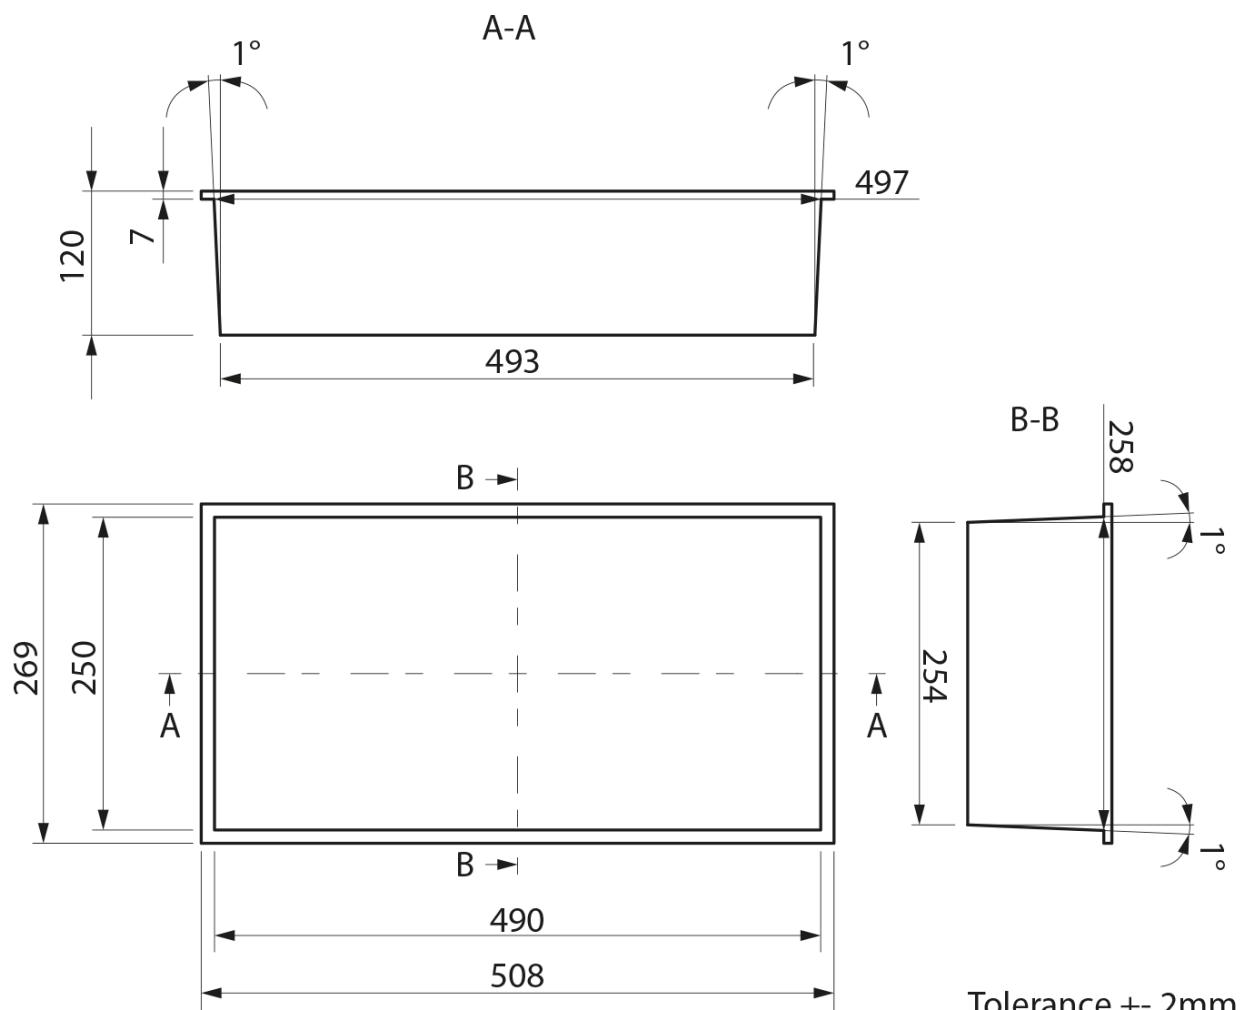

**INSERTA zapuštěná police do obkladu, 510x270mm,
litý mramor, bílá**

Objednací kód: 1301-53

Základní informace

Značka: Polysan

Rozměry

Délka: 510 mm

Výška: 270 mm

Hloubka: 120 mm

Parametry

Záruka: 2 roky

Hmotnost / ks: 6.7 kg

Balení: 1 ks

Barva: Bílá

Materiál: Litý mramor

Druh: Polička

Instalace: K zapuštění

INSERTA zapuštěná police do obkladu, 510x270mm,
litý mramor, bílá

Technický list

Tolerance +/- 2mm