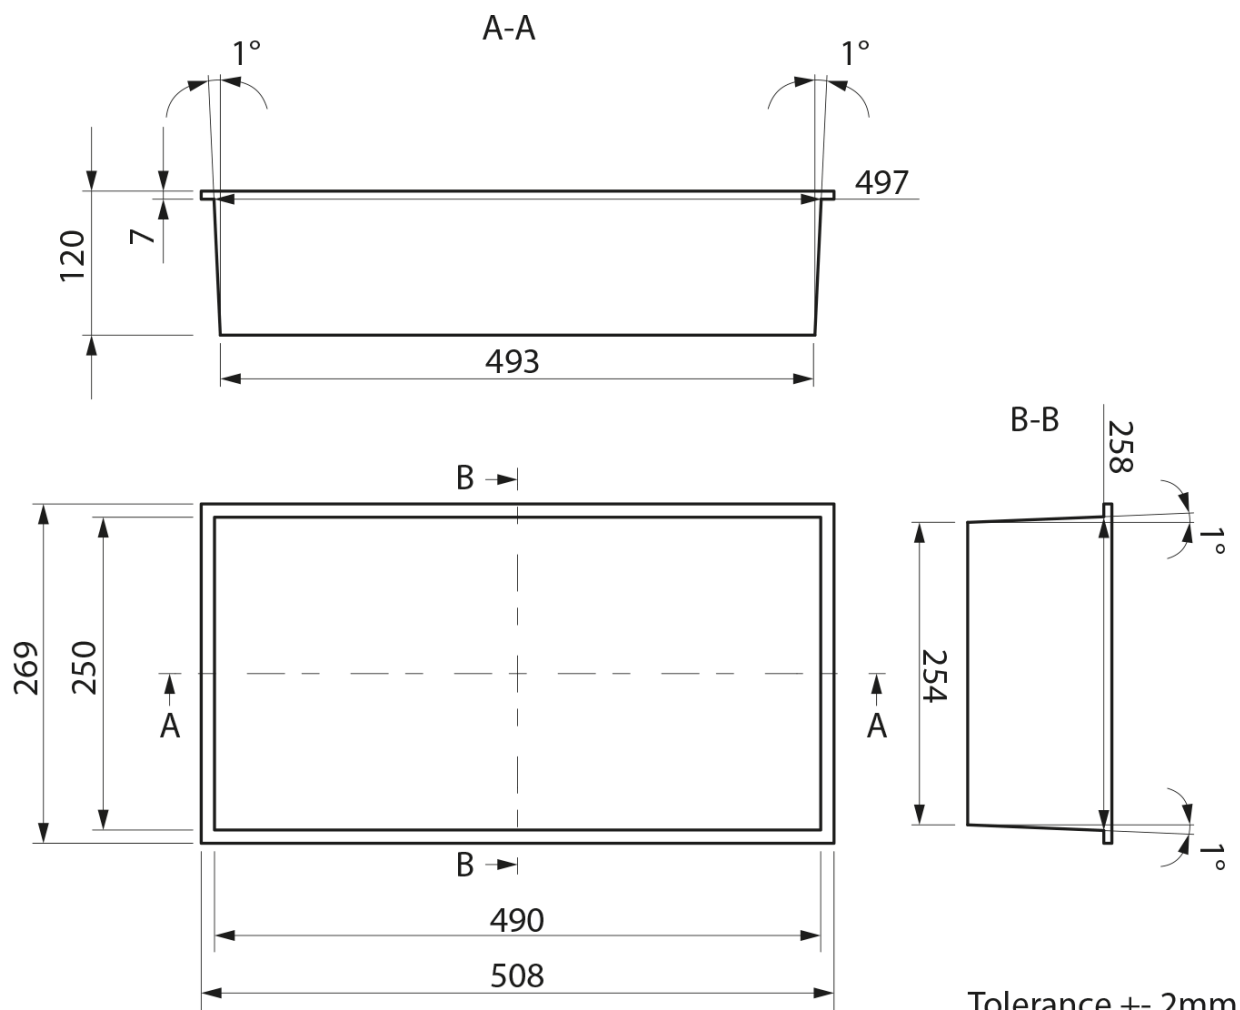

**INSERTA zapuštěná police do obkladu, 510x270mm,
litý mramor, bílá**

Objednací kód: 1301-53

Základní informace

Značka: Polysan

Rozměry

Délka: 510 mm

Výška: 270 mm

Hloubka: 120 mm

Parametry

Barva: Bílá

Materiál: Litý mramor

Druh: Polička

Instalace: K zapuštění

Hmotnost / ks: 6.7 kg

Balení: 1 ks

Záruka: 2 roky

INSERTA zapuštěná police do obkladu, 510x270mm,
litý mramor, bílá

Technický list

Tolerance +/- 2mm