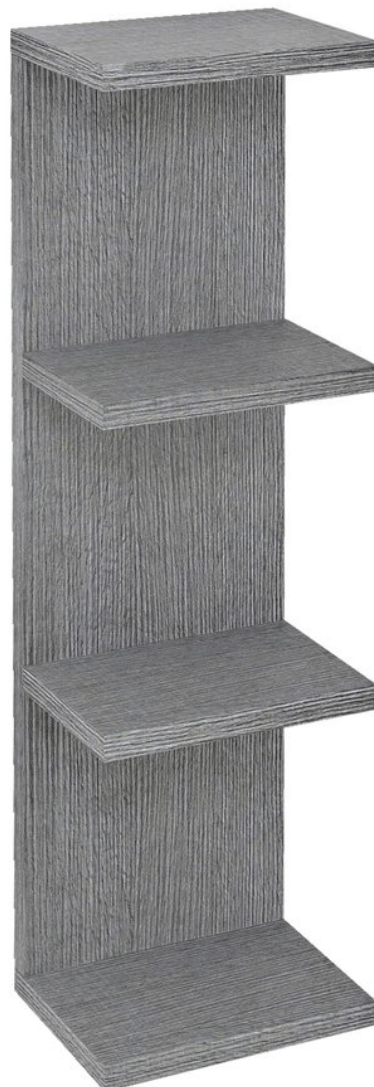

Objednací kód: RIW200-0011

**Základní informace**

Značka: Sapho  
Série: RIWA GALERKY

**Rozměry**

Šířka: 200 mm  
Výška: 700 mm  
Hloubka: 150 mm

**Parametry**

Barva: Šedá  
Dekor: Dub stříbrný  
Jiné barevné provedení: Dle vzorníku  
Materiál: MDF/lamino  
Instalace: Závěsné na stěnu  
Typ skříňky: Otevřená  
Hmotnost / ks: 5.0 kg  
Balení: 1 ks  
Záruka: 2 roky