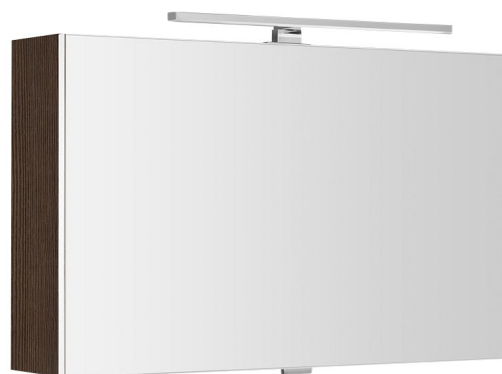

CLOE galerka s LED osvětlením 80x50x18cm, borovice rustik

Objednací kód: CE080-0016

Základní informace

Značka: Sapho
Série: CLOE

Rozměry

Šířka: 800 mm
Výška: 500 mm
Hloubka: 180 mm

Parametry

Záruka: 2 roky
Hmotnost / ks: 9.82 kg
Balení: 1 ks
Barva: Hnědá
Dekor: Borovice rustik
Jiné barevné provedení: Dle vzorníku
Materiál: MDF/lamino
Typ osvětlení: LED
Ovládání světla: Není součástí
Stupeň krytí: IP44
Příkon: 8 W
Barva LED: Studená bílá (5 700 - 6 500 K)
Svítivost: 568 lm
Výbava: Elektrická zásuvka, Osvětlení, Zpomalovací panty
3D model: ANO