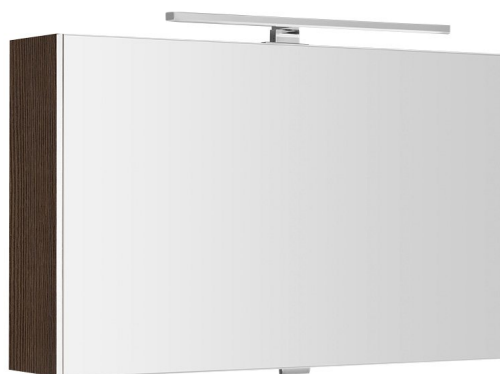

CLOE galerka s LED osvětlením 80x50x18cm, borovice rustik

Objednací kód: CE080-0016

Základní informace

Značka: Sapho
Série: CLOE

Rozměry

Šířka: 800 mm
Výška: 500 mm
Hloubka: 180 mm

Parametry

Barva: Hnědá
Dekor: Borovice rustik
Jiné barevné provedení: Dle vzorníku
Materiál: MDF/lamino
Typ osvětlení: LED
Ovládání světla: Není součástí
Stupeň krytí: IP44
Příkon: 8 W
Barva LED: Studená bílá (5 700 - 6 500 K)
Svítivost: 568 lm
Výbava: Elektrická zásuvka, Osvětlení, Zpomalovací panty
Hmotnost / ks: 9.82 kg
Balení: 1 ks
Záruka: 2 roky