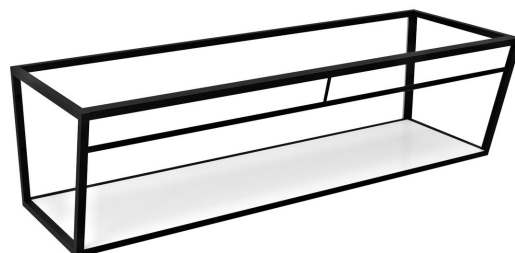

Objednací kód: ARK240

Základní informace

Značka: Sapho

Rozměry

Šířka: 2384 mm

Výška: 400 mm

Hloubka: 490 mm

Parametry

Záruka: 2 roky

Hmotnost / ks: 44.3 kg

Balení: 1 ks

Barva: Bílá, Černá

Materiál: MDF, Ocel

Instalace: Závěsné na stěnu

Balení obsahuje: Montážní sada

Technický list