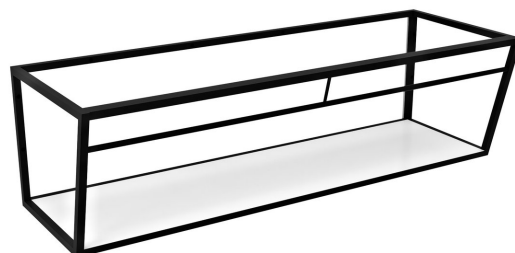

Objednací kód: ARK240

Základní informace

Značka: Sapho

Rozměry

Šířka: 2384 mm

Výška: 400 mm

Hloubka: 490 mm

Parametry

Barva: Bílá, Černá

Materiál: MDF, Ocel

Instalace: Závěsné na stěnu

Balení obsahuje: Montážní sada

Hmotnost / ks: 44.3 kg

Balení: 1 ks

Záruka: 2 roky

Technický list