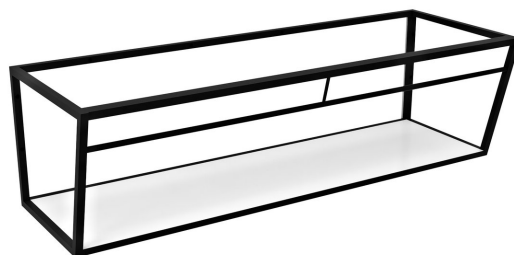

Objednací kód: ARK230

Základní informace

Značka: Sapho

Rozměry

Šířka: 2284 mm

Výška: 400 mm

Hloubka: 490 mm

Parametry

Barva: Bílá, Černá

Materiál: MDF, Ocel

Instalace: Závěsné na stěnu

Balení obsahuje: Montážní sada

Hmotnost / ks: 42.5 kg

Balení: 1 ks

Záruka: 2 roky

Technický list