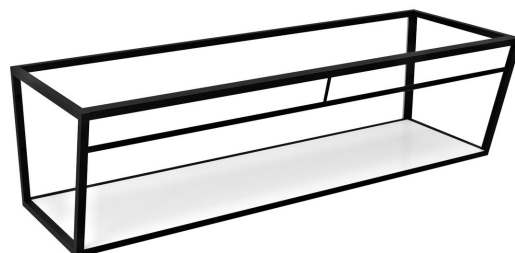

#### Rozměry

Šířka: 2284 mm

Výška: 400 mm

Hloubka: 490 mm

#### Parametry

Záruka: 2 roky

Hmotnost / ks: 42.5 kg

Balení: 1 ks

Barva: Bílá, Černá

Materiál: MDF, Ocel

Instalace: Závěsné na stěnu

Balení obsahuje: Montážní sada