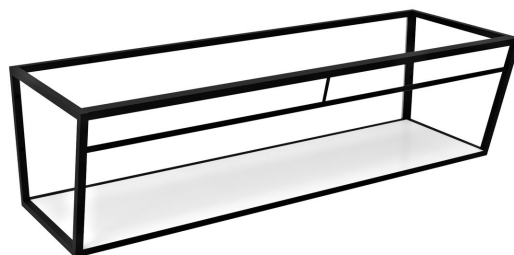

#### Rozměry

Šířka: 1984 mm

Výška: 400 mm

Hloubka: 490 mm

#### Parametry

Barva: Bílá, Černá

Materiál: MDF, Ocel

Instalace: Závěsné na stěnu

Balení obsahuje: Montážní sada

Hmotnost / ks: 36.9 kg

Balení: 1 ks

Záruka: 2 roky