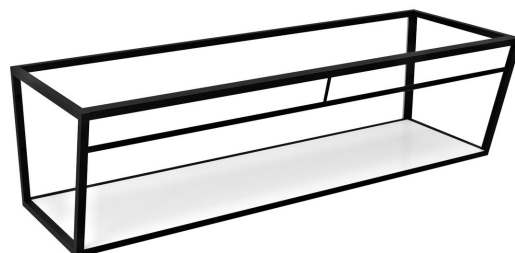

#### Rozměry

Šířka: 1984 mm

Výška: 400 mm

Hloubka: 490 mm

#### Parametry

Záruka: 2 roky

Hmotnost / ks: 36.9 kg

Balení: 1 ks

Barva: Bílá, Černá

Materiál: MDF, Ocel

Instalace: Závěsné na stěnu

Balení obsahuje: Montážní sada