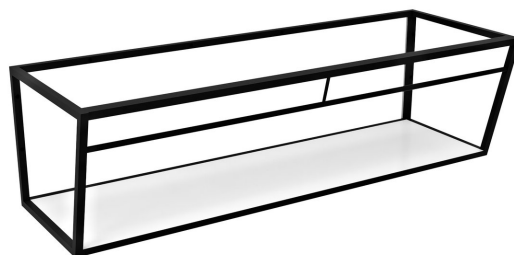

Objednací kód: ARK170

Základní informace

Značka: Sapho

Rozměry

Šířka: 1684 mm

Výška: 400 mm

Hloubka: 490 mm

Parametry

Záruka: 2 roky

Hmotnost / ks: 31.2 kg

Balení: 1 ks

Barva: Bílá, Černá

Materiál: MDF, Ocel

Instalace: Závěsné na stěnu

Balení obsahuje: Montážní sada

Technický list