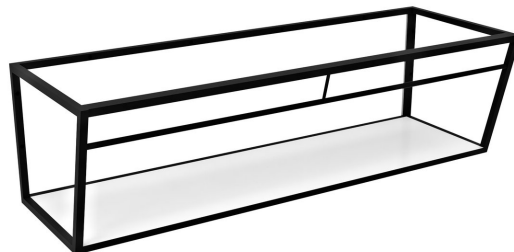

Objednací kód: ARK170

Základní informace

Značka: Sapho

Rozměry

Šířka: 1684 mm

Výška: 400 mm

Hloubka: 490 mm

Parametry

Barva: Bílá, Černá

Materiál: MDF, Ocel

Instalace: Závěsné na stěnu

Balení obsahuje: Montážní sada

Hmotnost / ks: 31.2 kg

Balení: 1 ks

Záruka: 2 roky

Technický list