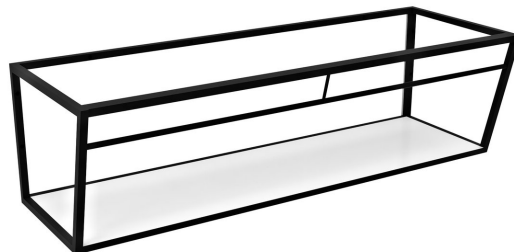

#### Rozměry

Šířka: 1584 mm

Výška: 400 mm

Hloubka: 490 mm

#### Parametry

Barva: Bílá, Černá

Materiál: MDF, Ocel

Instalace: Závěsné na stěnu

Balení obsahuje: Montážní sada

Hmotnost / ks: 29.4 kg

Balení: 1 ks

Záruka: 2 roky