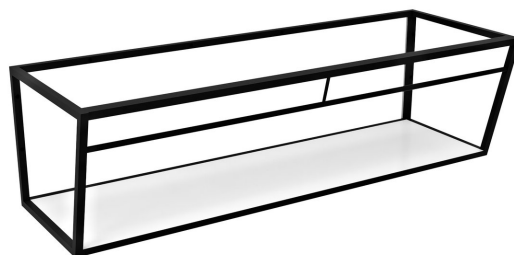

Objednací kód: ARK160

Základní informace

Značka: Sapho

Rozměry

Šířka: 1584 mm

Výška: 400 mm

Hloubka: 490 mm

Parametry

Záruka: 2 roky

Hmotnost / ks: 29.4 kg

Balení: 1 ks

Barva: Bílá, Černá

Materiál: MDF, Ocel

Instalace: Závěsné na stěnu

Balení obsahuje: Montážní sada

Technický list