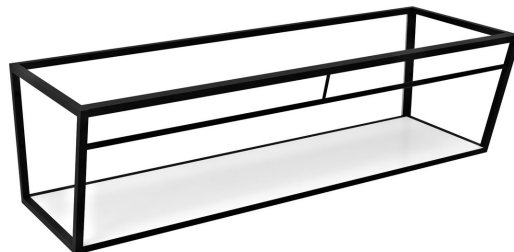

Objednací kód: ARK150

Základní informace

Značka: Sapho

Rozměry

Šířka: 1484 mm

Výška: 400 mm

Hloubka: 490 mm

Parametry

Záruka: 2 roky

Hmotnost / ks: 27.5 kg

Balení: 1 ks

Barva: Bílá, Černá

Materiál: MDF, Ocel

Instalace: Závěsné na stěnu

Balení obsahuje: Montážní sada

Technický list