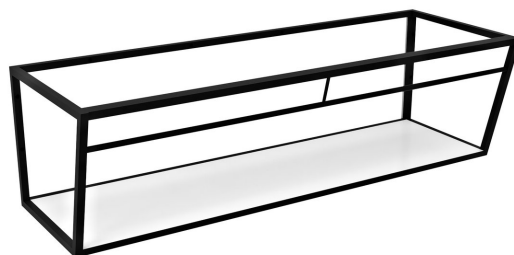

Objednací kód: ARK150

Základní informace

Značka: Sapho

Rozměry

Šířka: 1484 mm

Výška: 400 mm

Hloubka: 490 mm

Parametry

Barva: Bílá, Černá

Materiál: MDF, Ocel

Instalace: Závěsné na stěnu

Balení obsahuje: Montážní sada

Hmotnost / ks: 27.5 kg

Balení: 1 ks

Záruka: 2 roky

Technický list