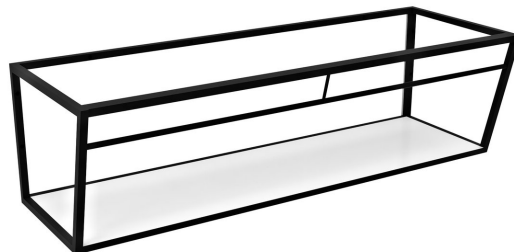

Objednací kód: ARK150

Základní informace

Značka: Sapho

Rozměry

Šířka: 1484 mm

Výška: 400 mm

Hloubka: 490 mm

Parametry

Barva: Bílá, Černá

Materiál: MDF, Ocel

Instalace: Závěsné na stěnu

Balení obsahuje: Montážní sada

Hmotnost / ks: 27.5 kg

Balení: 1 ks

Záruka: 2 roky

Technický list