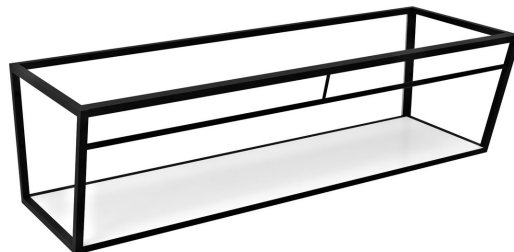

Objednací kód: ARK140

Základní informace

Značka: Sapho

Rozměry

Šířka: 1384 mm

Výška: 400 mm

Hloubka: 490 mm

Parametry

Záruka: 2 roky

Hmotnost / ks: 25.6 kg

Balení: 1 ks

Barva: Bílá, Černá

Materiál: MDF, Ocel

Instalace: Závěsné na stěnu

Balení obsahuje: Montážní sada

Technický list