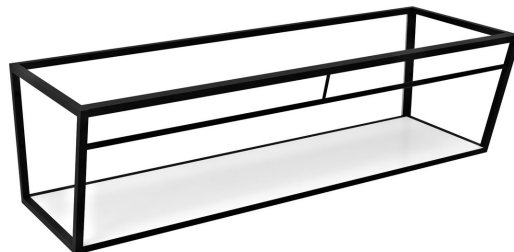

Objednací kód: ARK130

**Základní informace**

Značka: Sapho

**Rozměry**

Šířka: 1284 mm

Výška: 400 mm

Hloubka: 490 mm

**Parametry**

Záruka: 2 roky

Hmotnost / ks: 23.8 kg

Balení: 1 ks

Barva: Bílá, Černá

Materiál: MDF, Ocel

Instalace: Závěsné na stěnu

Balení obsahuje: Montážní sada