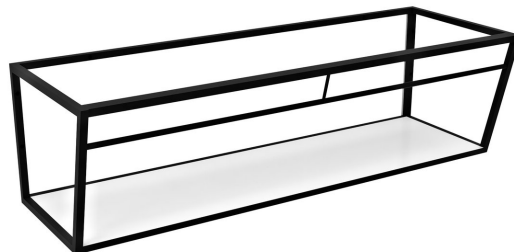

Objednací kód: ARK130

**Základní informace**

Značka: Sapho

**Rozměry**

Šířka: 1284 mm

Výška: 400 mm

Hloubka: 490 mm

**Parametry**

Barva: Bílá, Černá

Materiál: MDF, Ocel

Instalace: Závěsné na stěnu

Balení obsahuje: Montážní sada

Hmotnost / ks: 23.8 kg

Balení: 1 ks

Záruka: 2 roky