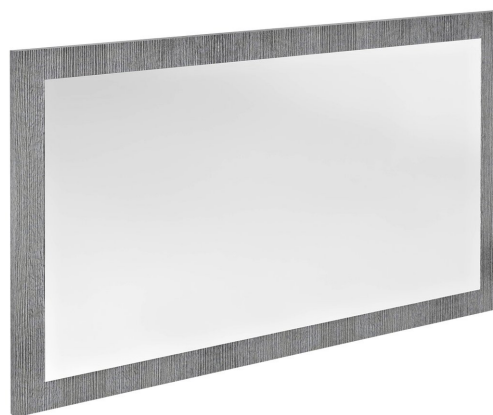

Objednací kód: NX106-1111

Základní informace

Značka: Sapho

Série: NIROX

Rozměry

Šířka: 1000 mm

Výška: 600 mm

Parametry

Záruka: 2 roky

Hmotnost / ks: 11 kg

Balení: 1 ks

Barva rámu: Šedá

Dekor: Dub stříbrný

Jiné barevné provedení: Dle vzorníku

Materiál: MDF/lamino

Typ zrcadla: Zrcadla v rámu

Tvar: Obdélník

Výbava: Otočné zavěšení

3D model: ANO

Technický list