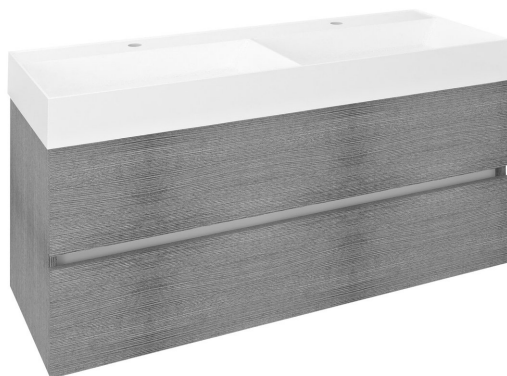

ODETTA umyvadlová skříňka 118x50x43,5cm, dub stříbrný

Objednací kód: DT120-1111

Základní informace

Značka: Sapho
Série: ODETTA

Rozměry

Šířka: 1180 mm
Výška: 500 mm
Hloubka: 435 mm

Parametry

Záruka: 2 roky
Hmotnost / ks: 37.5 kg
Balení: 1 ks
Barva: Šedá
Dekor: Dub stříbrný
Jiné barevné provedení: Dle vzorníku
Materiál: MDF/lamino
Instalace: Závěsné na stěnu
Typ skříňky: Zásuvky
Typ umyvadla: Dvojumyvadlo
Výbava: Tiché a plynulé zavírání
Balení neobsahuje: Umyvadlo
3D model: ANO