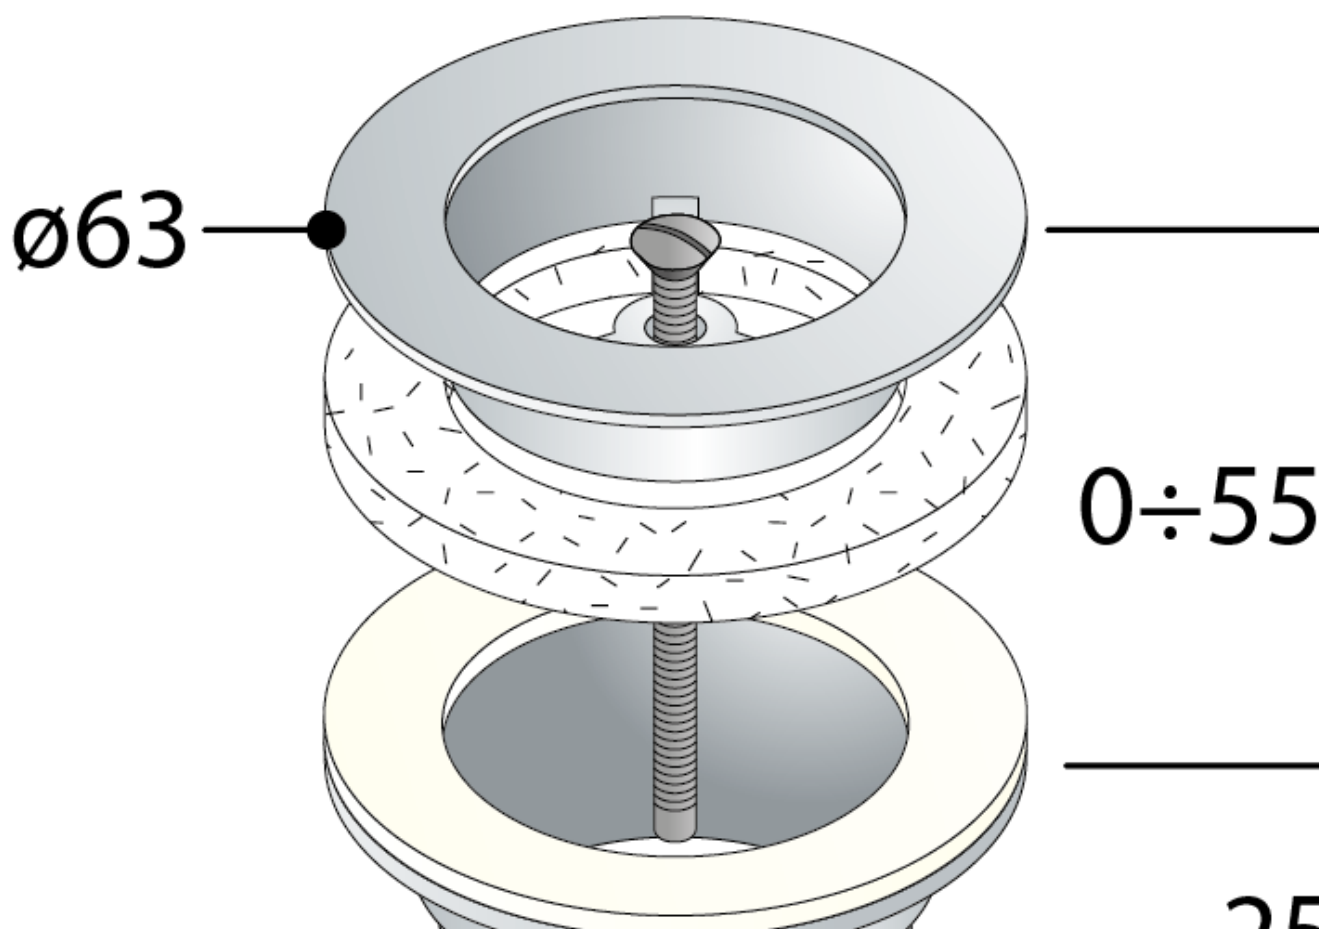

# Umyvadlová výpusť 5/4", neuzavíratelná, velká zátka, 10-55mm, černá

Objednací kód: 542.742.5B

## Parametry

Barva: Černá

Materiál: Mosaz

Velikost závitu: 5/4"

Tloušťka umyvadla: 10-55 mm

Výbava: Neuzavíratelná bez přepadu, Neuzavíratelná s přepadem

Hmotnost / ks: 0.285 kg

Balení: 1 ks

Záruka: 2 roky

Umyvadlová výpust 5/4", neuzavíratelná, velká zátka, 10-55mm,  
černá

### Technický list

Umyvadlová výpust 5/4", neuzavíratelná, velká zátka, 10-55mm,  
černá

1"1/4

↳