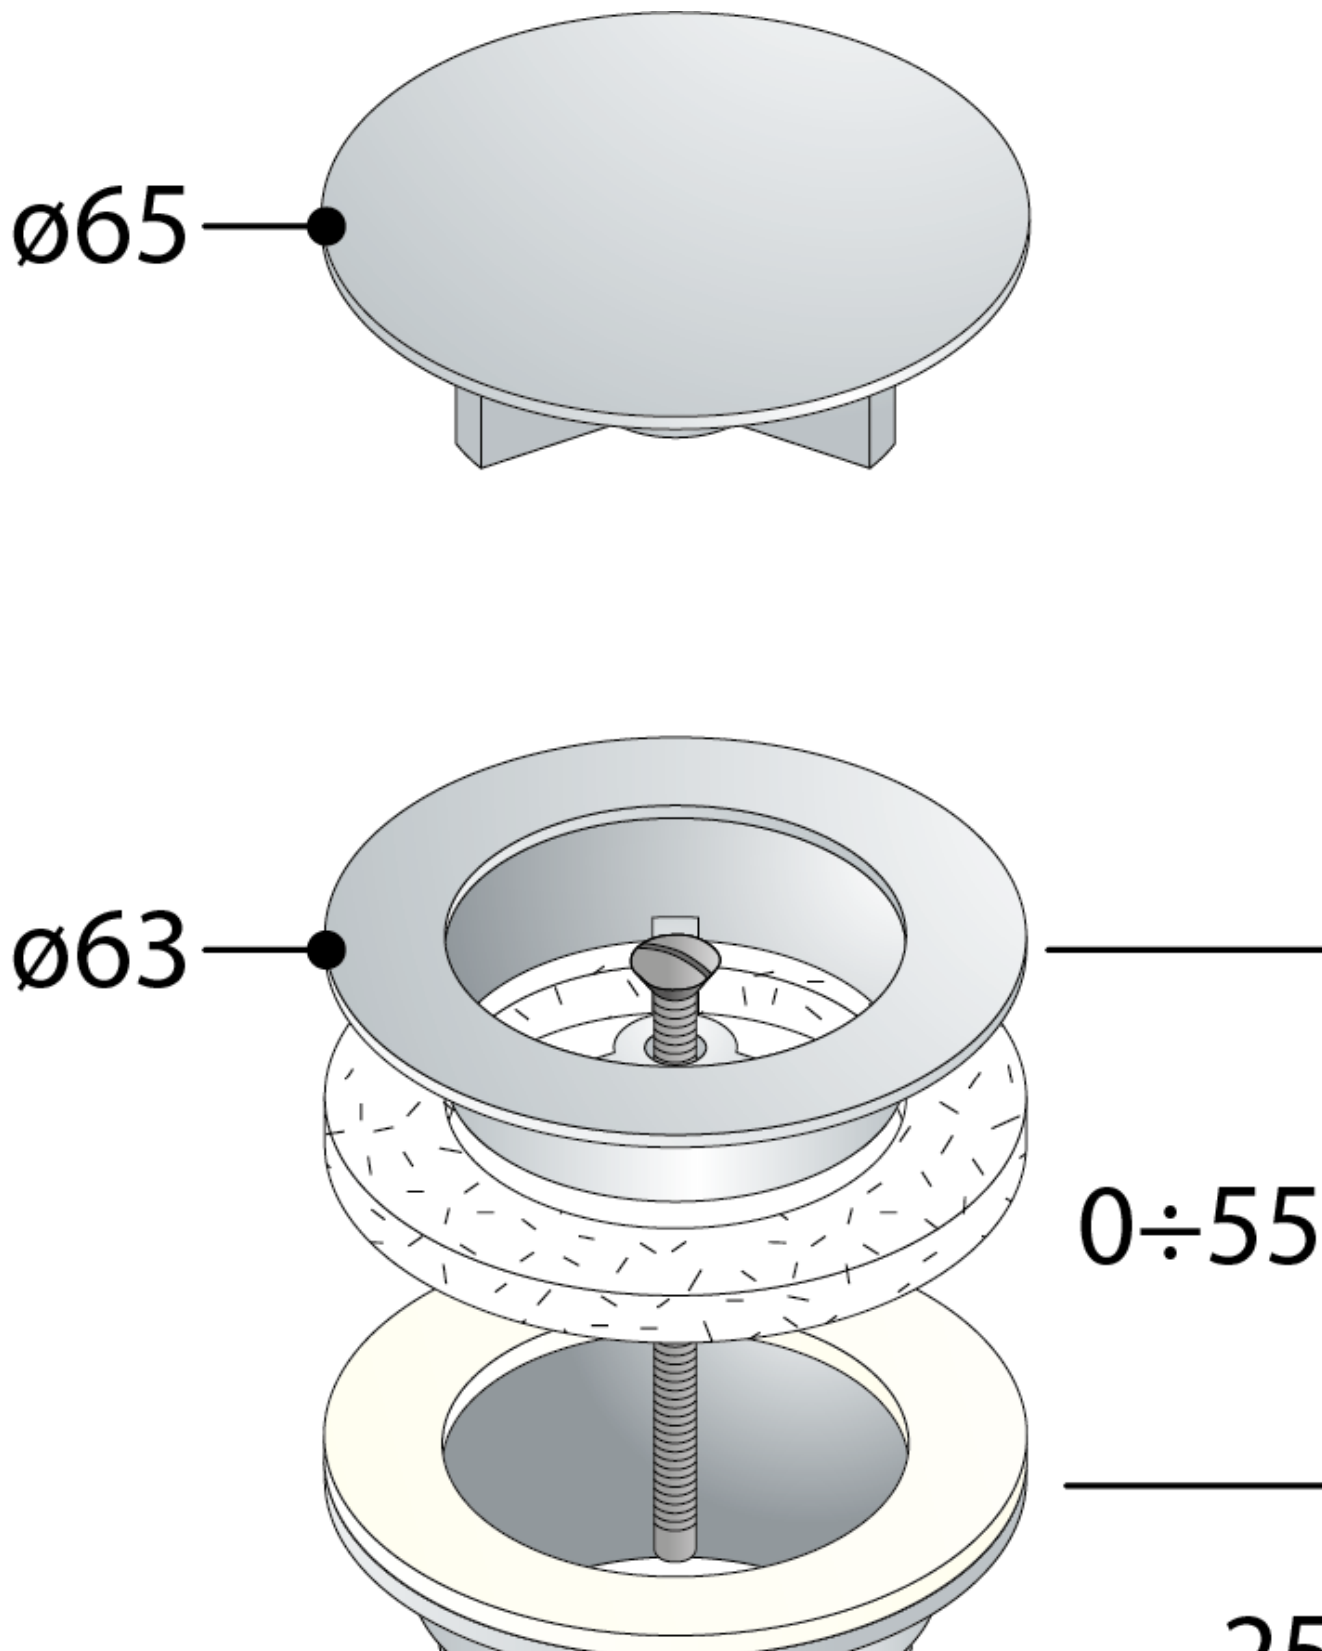

Umyvadlová výpust 5/4", neuzavíratelná, velká zátka, 10-55mm, černá

Objednací kód: 542.742.5B

Základní informace

Značka: Omp Tea

Parametry

Záruka: 2 roky

Hmotnost / ks: 0.285 kg

Balení: 1 ks

Barva: Černá

Materiál: Mosaz

Velikost závitu: 5/4"

Tloušťka umyvadla: 10-55 mm

Výbava: Neuzavíratelná bez přepadu, Neuzavíratelná s přepadem

Umyvadlová výpust 5/4", neuzavíratelná, velká zátka, 10-55mm,
černá

Technický list

Umyvadlová výpusť 5/4", neuzavíratelná, velká zátku, 10-55mm,
černá

1"1/4

25