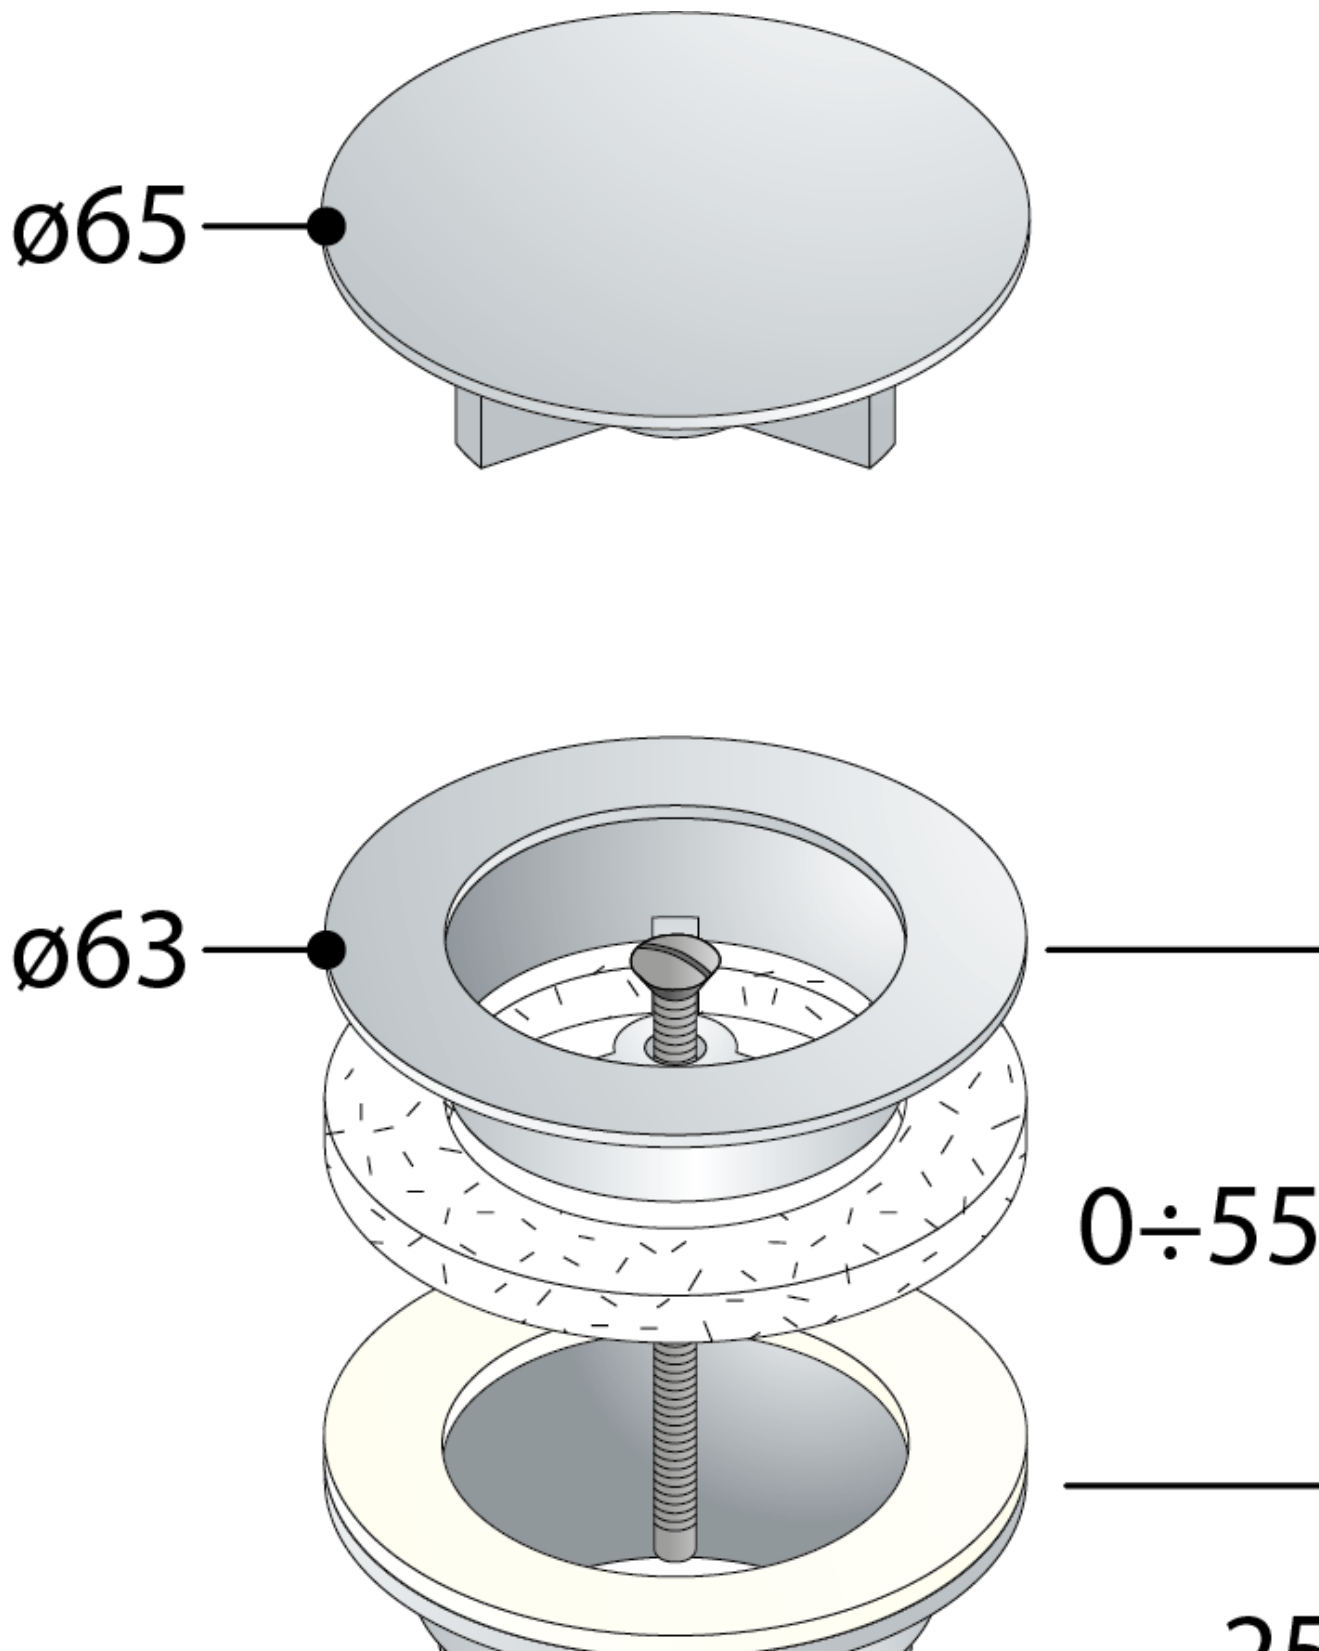

Umyvadlová výpusť 5/4", neuzavíratelná, velká zátka, 10-55mm, černá

Objednací kód: 542.742.5B

Základní informace

Značka: Omp Tea

Parametry

Barva: Černá

Materiál: Mosaz

Velikost závitu: 5/4"

Tloušťka umyvadla: 10-55 mm

Výbava: Neuzavíratelná bez přepadu, Neuzavíratelná s přepadem

Hmotnost / ks: 0.285 kg

Balení: 1 ks

Záruka: 2 roky

Umyvadlová výpust 5/4", neuzavíratelná, velká zátka, 10-55mm,
černá

Technický list

Umyvadlová výpusť 5/4", neuzavíratelná, velká zátka, 10-55mm,
černá

1"1/4

25