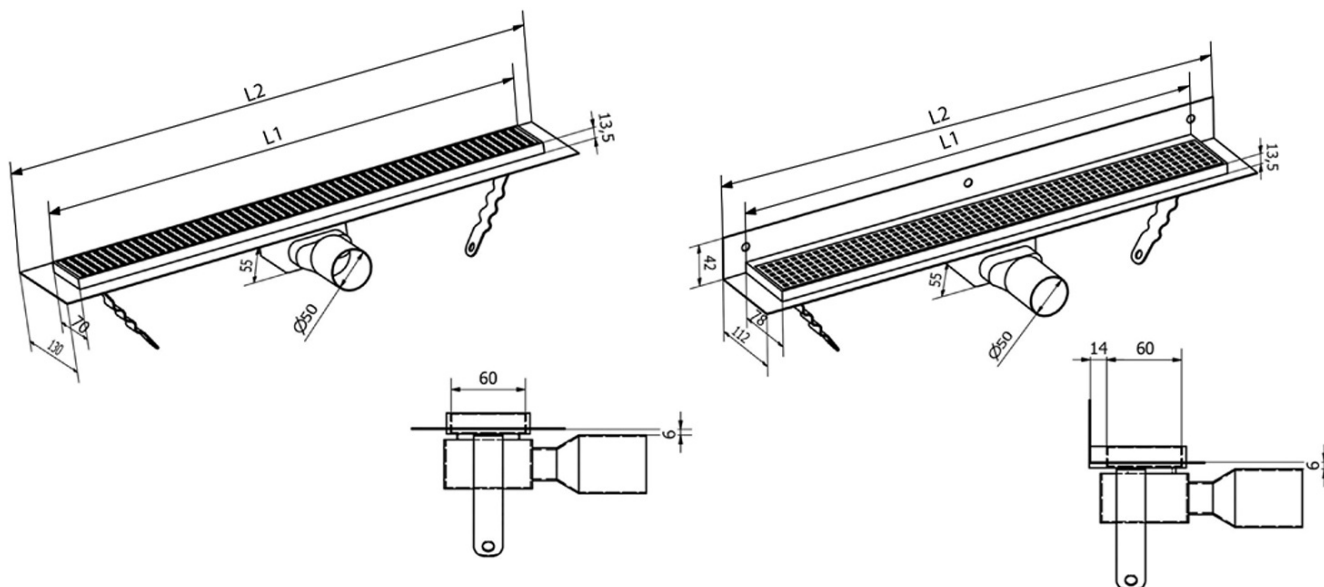

## Rozměry

Délka: 1250 mm  
Šířka: 112 mm  
Výška: 55 mm

## Parametry

Záruka: 2 roky  
Hmotnost / ks: 3.57 kg  
Balení: 1 ks  
Barva: Nerez  
Materiál: Nerez  
Instalace: Ke stěně - pro dlaždice  
Průměr odpadu: 50 mm  
Délka sprchového  
kanálku od: 1250 mm  
Délka sprchového  
kanálku do: 1250 mm  
Průtok: 42 l/min

## Náhradní díly

MANUS gumové těsnění O- kroužek (Objednací kód: NDGM1)  
MANUS sifon k podlahovým žlabům (Objednací kód: NDGM2)  
MANUS - pryžový špuntík (Objednací kód: NDGM3)

Technický list

Instalační rozměry							
L1 (mm)	590	690	790	890	990	1 090	1 190
L2 (mm)	650	750	850	950	1 050	1 150	1 250