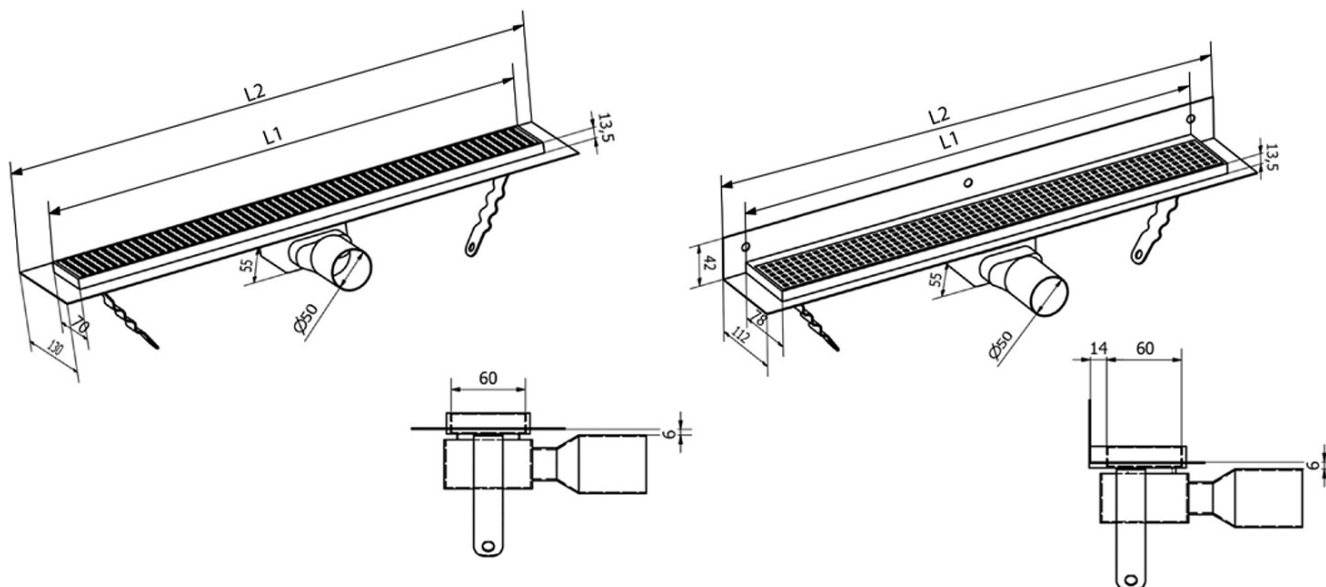

## Rozměry

Délka: 1250 mm  
Šířka: 112 mm  
Výška: 55 mm

## Parametry

Barva: Nerez  
Materiál: Nerez  
Instalace: Ke stěně - pro dlaždice  
Průměr odpadu: 50 mm  
Délka sprchového  
kanálku od: 1250 mm  
Délka sprchového  
kanálku do: 1250 mm  
Hmotnost / ks: 3.57 kg  
Balení: 1 ks  
Záruka: 2 roky

## Technický list

Instalační rozměry

L1 (mm)	590	690	790	890	990	1 090	1 190
L2 (mm)	650	750	850	950	1 050	1 150	1 250