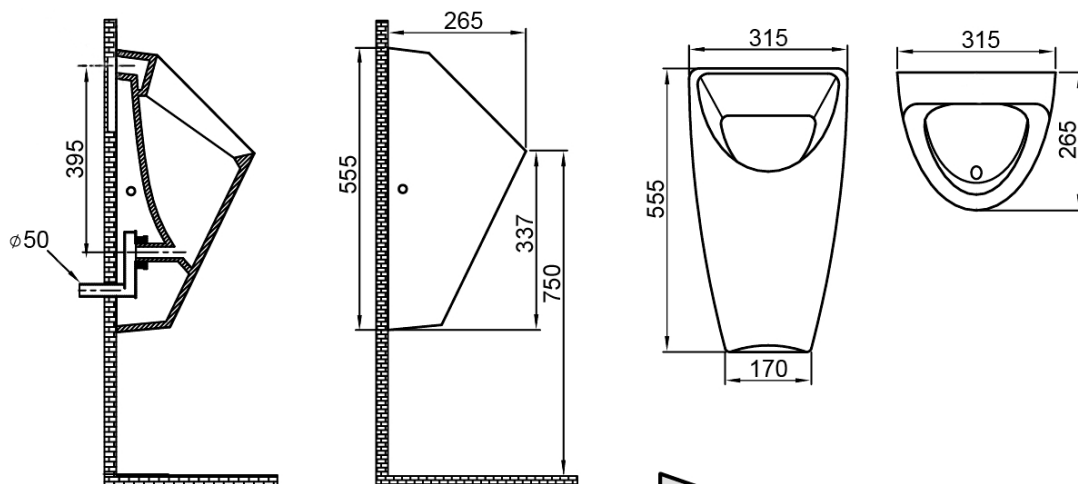

SCHWARN keramický urinál, zadní přívod, zadní odpad,
bílá

BRUCKNER