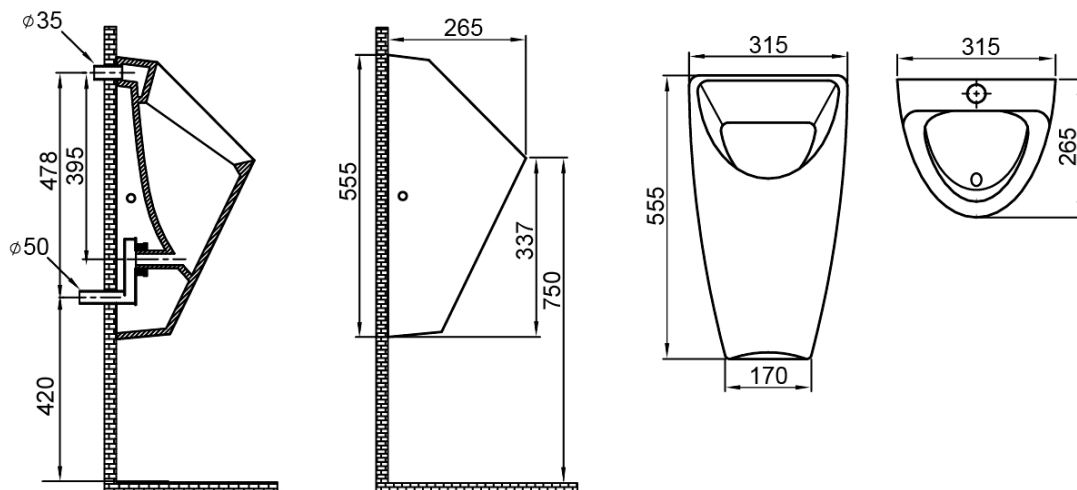

Technický list

S přívodem vody ze stěny
With water inlet from the wall