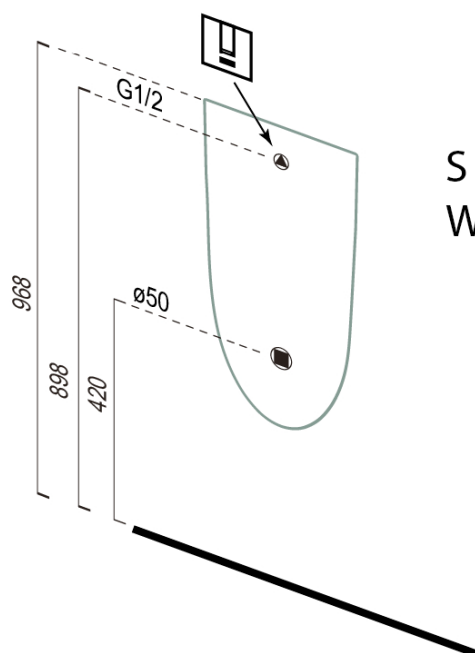

Objednací kód: 201.701.4

Základní informace

Značka: CERASTYLE

Rozměry

Šířka: 315 mm
Výška: 555 mm
Hloubka: 265 mm

Parametry

Záruka: 2 roky
Barva: Bílá
Materiál: Keramika
Tvar: Oblé
Přívod vody: Zakrytý
Ostatní: Možnost integrovaného splachovače
Balení obsahuje: Sifon
Hmotnost / ks: 12.5 kg
Balení: 1 ks
3D model: ANO

Náhradní díly

Sifon pro urinál, skrytý odpad s kloubem, DN50, plast (Objednací kód: 191.701.0)

Kotvicí sada pro WC a urinály, bílá (Objednací kód: YRDM00329)

Technický list

S přívodem vody ze stěny
With water inlet from the wall