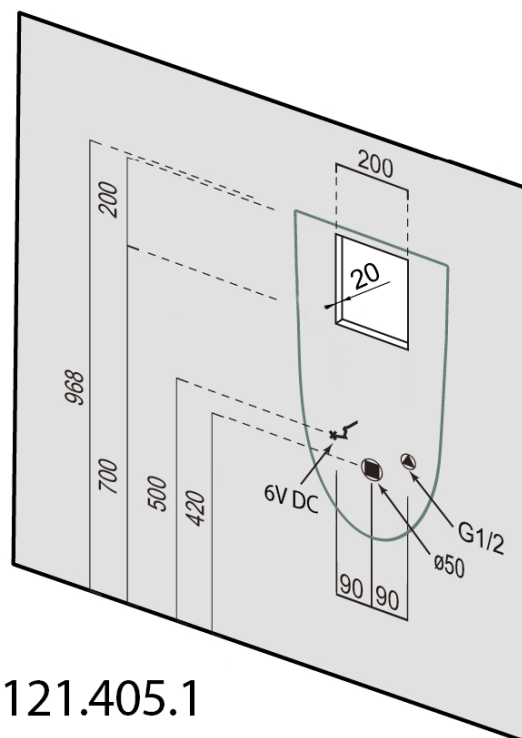

S automatickým splachovačem
With an automatic flusher