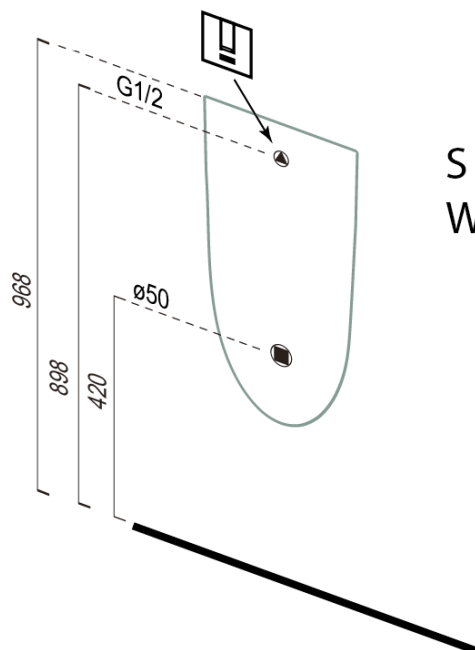

Technický list

S přívodem vody ze stěny
With water inlet from the wall