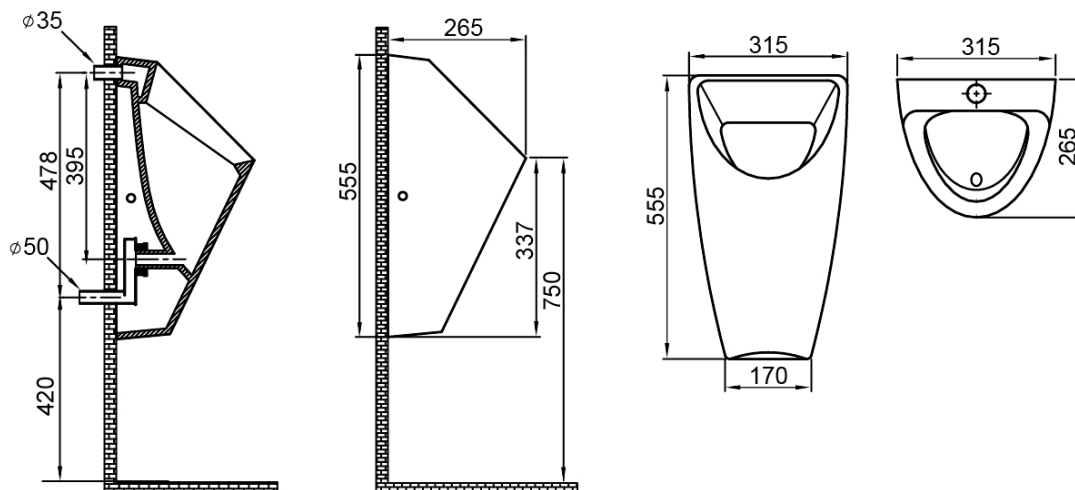

Objednací kód: 201.701.4

Základní informace

Značka: CERASTYLE

Rozměry

Šířka: 315 mm
Výška: 555 mm
Hloubka: 265 mm

Parametry

Záruka: 2 roky
Barva: Bílá
Materiál: Keramika
Tvar: Oblé
Přívod vody: Zakrytý
Ostatní: Možnost integrovaného splachovače
Balení obsahuje: Sifon
Hmotnost / ks: 12.5 kg
Balení: 1 ks
3D model: ANO

Náhradní díly

Sifon pro urinál, skrytý odpad s kloubem, DN50, plast (Objednací kód: 191.701.0)

Kotvicí sada pro WC a urinály, bílá (Objednací kód: YRDM00329)

Technický list

S přívodem vody ze stěny
With water inlet from the wall