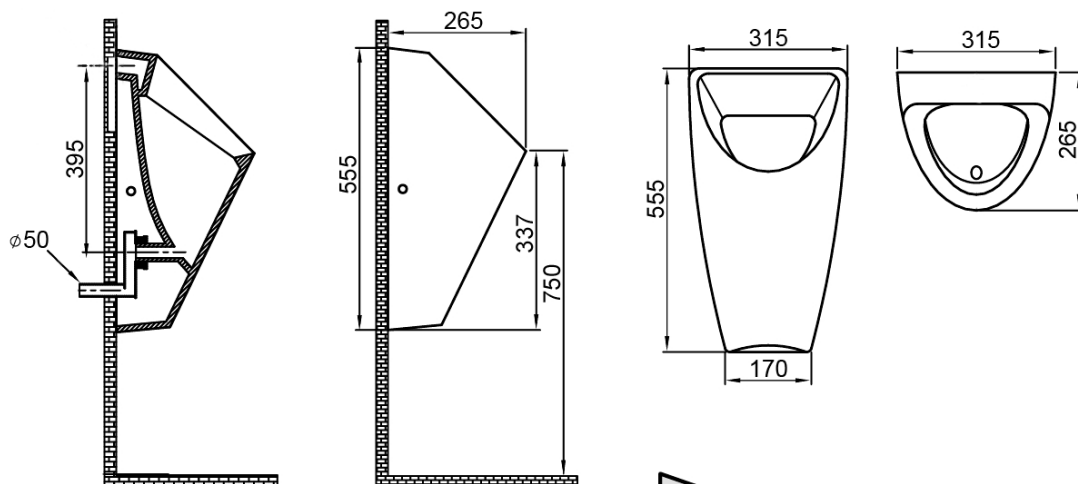

Objednací kód: 201.701.4

Základní informace

Značka: CERASTYLE

Rozměry

Šířka: 315 mm
Výška: 555 mm
Hloubka: 265 mm

Parametry

Záruka: 2 roky
Barva: Bílá
Materiál: Keramika
Tvar: Oblé
Přívod vody: Zakrytý
Ostatní: Možnost integrovaného splachovače
Balení obsahuje: Sifon
Hmotnost / ks: 12.5 kg
Balení: 1 ks
3D model: ANO

Náhradní díly

Sifon pro urinál, skrytý odpad s kloubem, DN50, plast (Objednací kód: 191.701.0)

Kotvicí sada pro WC a urinály, bílá (Objednací kód: YRDM00329)

Technický list

S přívodem vody ze stěny
With water inlet from the wall