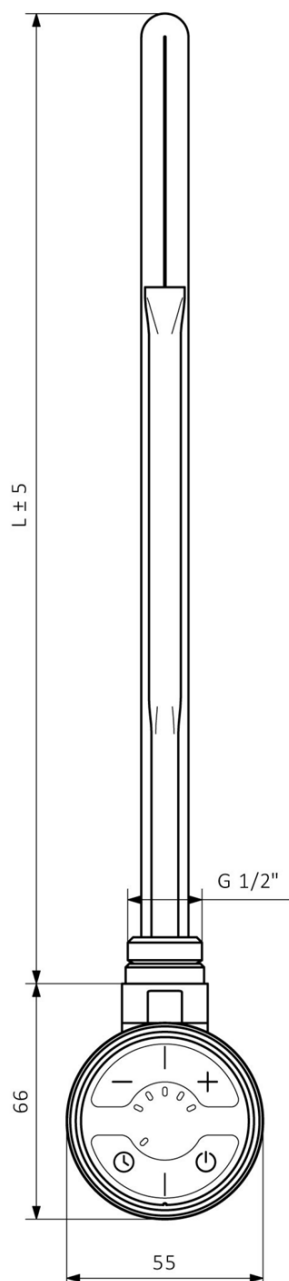

# MOA topná tyč s termostatem a bluetooth, 600 W, černá

 **SAPHO**

Objednací kód: MOA-B-600

## Parametry

Záruka: 2 roky  
Hmotnost / ks: 0.71 kg  
Balení: 1 ks  
Barva: Černá mat  
Výkon: 600 W  
Stupeň krytí: IPx5  
Výbava: Termostat

MOA topná tyč s termostatem a bluetooth, 600 W,  
černá

Technický list

MOA	
Výkon (W)	Délka L (mm)
200	275
300	300
400	335
600	365
800	475