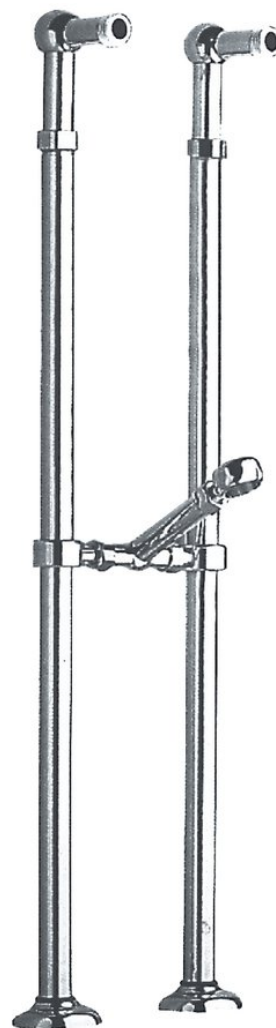

## ANTEA připojení pro instalaci vanové baterie do podlahy (pár), chrom

 **SAPHO**

Objednací kód: 9841

### Základní informace

Značka: Sapho  
Série: ANTEA

### Rozměry

Výška: 800 mm

### Parametry

Barva: Chrom  
Materiál: Mosaz  
Tvar: Retro  
Instalace: Do podlahy  
Hmotnost / ks: 5.1 kg  
Balení: 1 ks  
Záruka: 2 roky