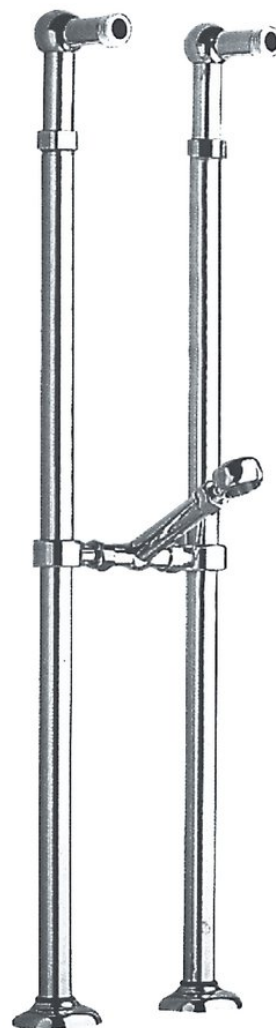

## ANTEA připojení pro instalaci vanové baterie do podlahy (pár), chrom

 **SAPHO**

Objednací kód: 9841

### Základní informace

Značka: Sapho  
Série: ANTEA

### Rozměry

Výška: 800 mm

### Parametry

Záruka: 2 roky  
Hmotnost / ks: 5.1 kg  
Balení: 1 ks  
Barva: Chrom  
Materiál: Mosaz  
Tvar: Retro  
Instalace: Do podlahy