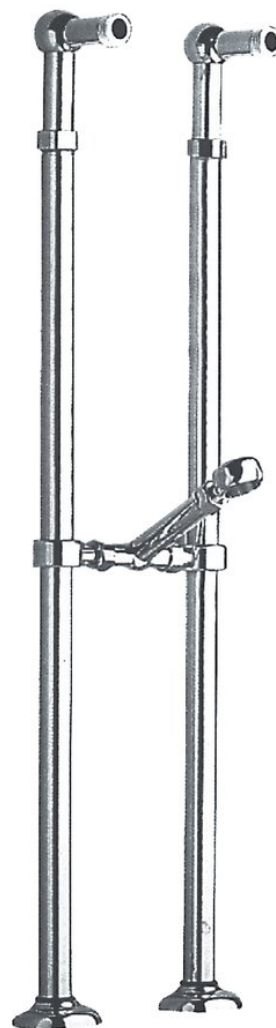

## ANTEA připojení pro instalaci vanové baterie do podlahy (pár), chrom

**SAPHO**

Objednací kód: 9841

### Základní informace

Značka: Sapho  
Série: ANTEA

### Rozměry

Výška: 800 mm

### Parametry

Barva: Chrom  
Materiál: Mosaz  
Tvar: Retro  
Instalace: Do podlahy  
Hmotnost / ks: 5.1 kg  
Balení: 1 ks  
Záruka: 2 roky