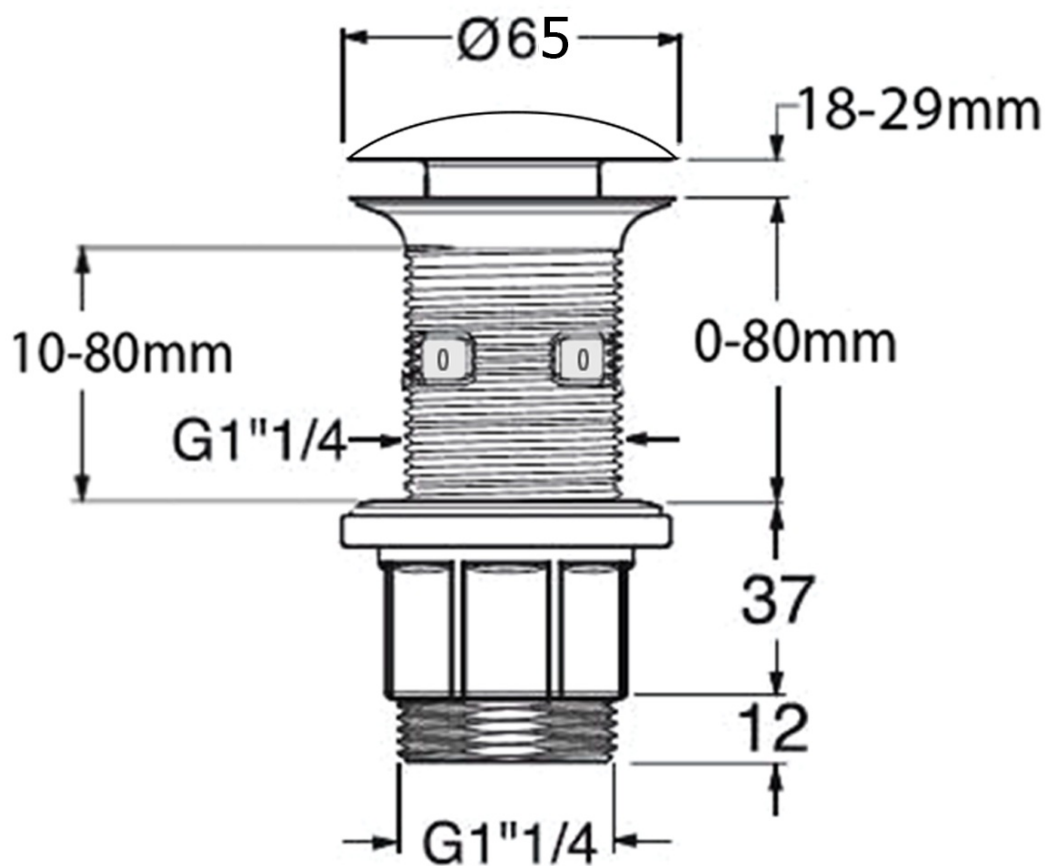

**FORMIGO betonové umyvadlo na desku, včetně výpusti,  
60x40cm, měď**

**Objednací kód:** FG123X

**Základní informace**

**Značka:** Sapho  
**Série:** FORMIGO

**Rozměry**

**Šířka:** 600 mm  
**Výška:** 145 mm  
**Hloubka:** 400 mm

**Parametry**

**Barva:** Měď  
**Materiál:** Beton  
**Instalace:** K postavení  
**Typ umyvadla:** Umyvadlo na desku  
**Otvor pro baterii:** Bez otvoru  
**Přepad:** NE  
**Tvar:** Ovál/Elipsa  
**Balení obsahuje:** Výpust  
**Hmotnost / ks:** 10.2 kg  
**Balení:** 1 ks  
**Záruka:** 2 roky

## Technický list

FORMIGO betonové umyvadlo na desku, včetně výpusti,  
60x40cm, měď