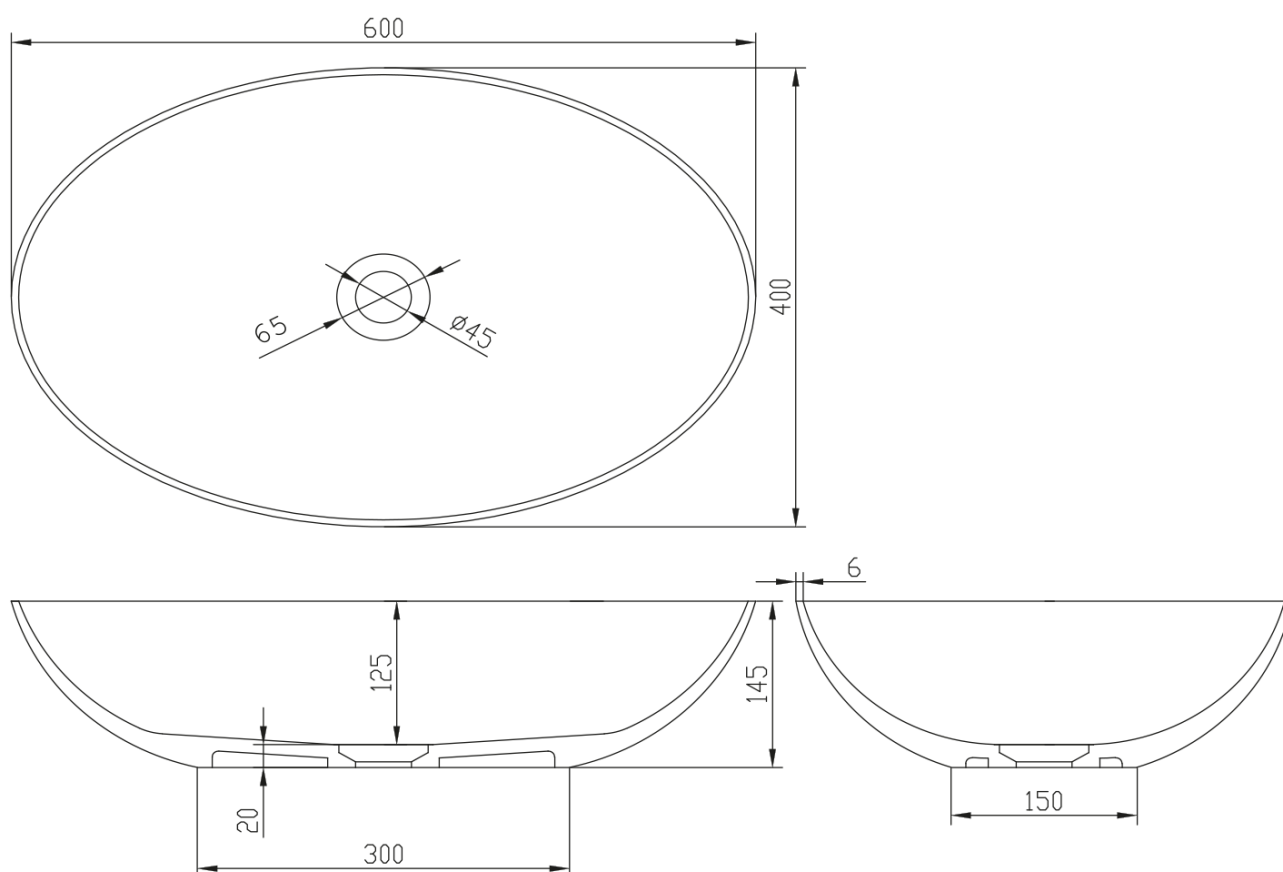

**FORMIGO betonové umyvadlo na desku, včetně výpusti,
60x40cm, stříbrná**

Objednací kód: FG122X

Základní informace

Značka: Sapho
Série: FORMIGO

Rozměry

Šířka: 600 mm
Výška: 145 mm
Hloubka: 400 mm

Parametry

Barva: Šedá
Materiál: Beton
Instalace: K postavení
Typ umyvadla: Umyvadlo na desku
Otvor pro baterii: Bez otvoru
Přepad: NE
Tvar: Ovál/Elipsa
Balení obsahuje: Výpust
Hmotnost / ks: 10.2 kg
Balení: 1 ks
Záruka: 2 roky

Technický list

FORMIGO betonové umyvadlo na desku, včetně výpusti,
60x40cm, stříbrná

 **SAPHO**