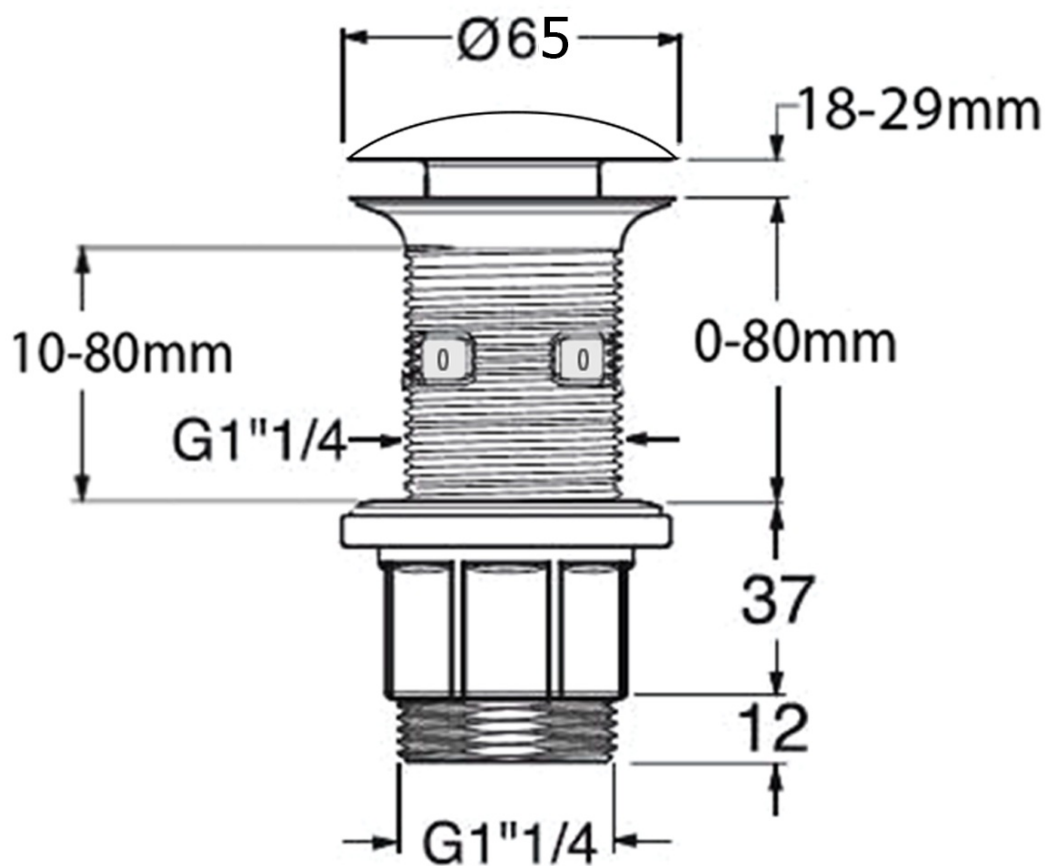

**FORMIGO betonové umyvadlo na desku, včetně výpusti,
60x40cm, zlato**

Objednací kód: FG121X

Základní informace

Značka: Sapho
Série: FORMIGO

Rozměry

Šířka: 600 mm
Výška: 145 mm
Hloubka: 400 mm

Parametry

Barva: Zlato
Materiál: Beton
Instalace: K postavení
Typ umyvadla: Umyvadlo na desku
Otvor pro baterii: Bez otvoru
Přepad: NE
Tvar: Ovál/Elipsa
Balení obsahuje: Výpust
Hmotnost / ks: 10.2 kg
Balení: 1 ks
Záruka: 2 roky

Technický list

FORMIGO betonové umyvadlo na desku, včetně výpusti,
60x40cm, zlato