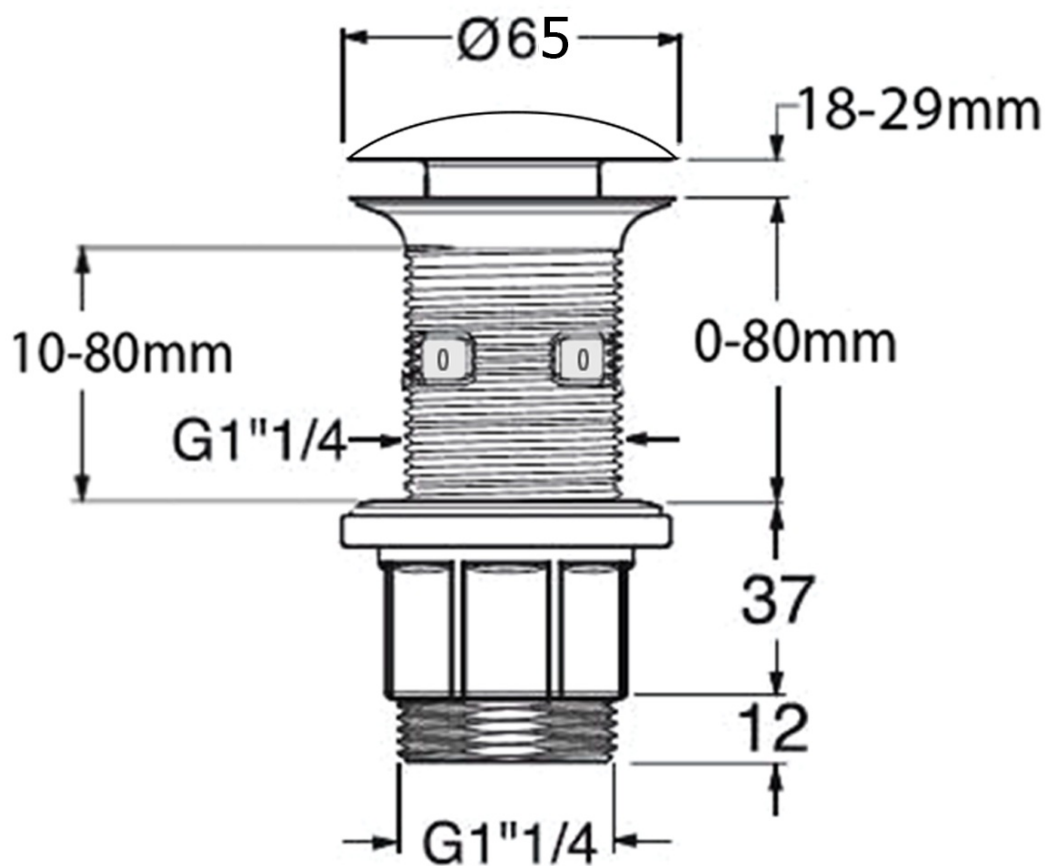

**FORMIGO betonové umyvadlo na desku, včetně výpusti,  
60x40cm, zlato**

**Objednací kód:** FG121X

**Základní informace**

**Značka:** Sapho  
**Série:** FORMIGO

**Rozměry**

**Šířka:** 600 mm  
**Výška:** 145 mm  
**Hloubka:** 400 mm

**Parametry**

**Barva:** Zlato  
**Materiál:** Beton  
**Instalace:** K postavení  
**Typ umyvadla:** Umyvadlo na desku  
**Otvor pro baterii:** Bez otvoru  
**Přepad:** NE  
**Tvar:** Ovál/Elipsa  
**Balení obsahuje:** Výpust  
**Hmotnost / ks:** 10.341 kg  
**Balení:** 1 ks  
**Záruka:** 2 roky

## Technický list

FORMIGO betonové umyvadlo na desku, včetně výpusti,  
60x40cm, zlato