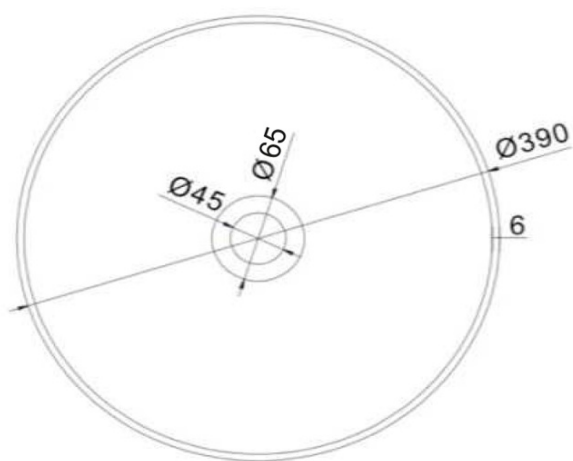

**FORMIGO betonové umyvadlo na desku, včetně výpusti,
Ø 39cm, měď**

Objednací kód: FG133

Základní informace

Značka: Sapho
Série: FORMIGO

Rozměry

Průměr: 390 mm
Šířka: 390 mm
Výška: 140 mm
Hloubka: 390 mm

Parametry

Barva: Měď
Materiál: Beton
Instalace: K postavení
Typ umyvadla: Umyvadlo na desku
Otvor pro baterii: Bez otvoru
Přepad: NE
Tvar: Kruh
Balení obsahuje: Výpust
Hmotnost / ks: 5.8 kg
Balení: 1 ks
Záruka: 2 roky

FORMIGO betonové umyvadlo na desku, včetně výpusti,
Ø 39cm, měď

 SAPHO

Technický list

FORMIGO betonové umyvadlo na desku, včetně výpusti,
Ø 39cm, měď

 **SAPHO**