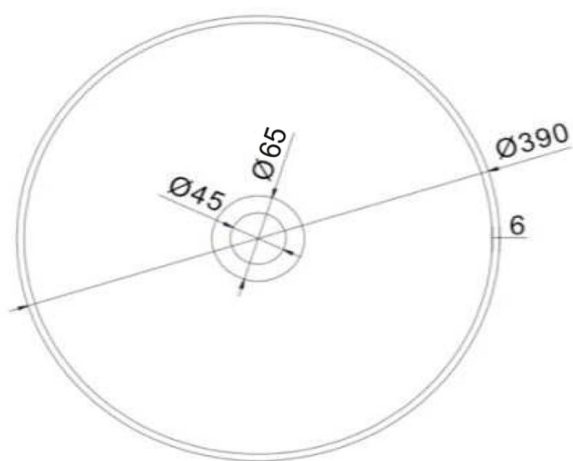

FORMIGO betonové umyvadlo na desku, včetně výpusti,
Ø 39cm, měď

SAPHO

Technický list