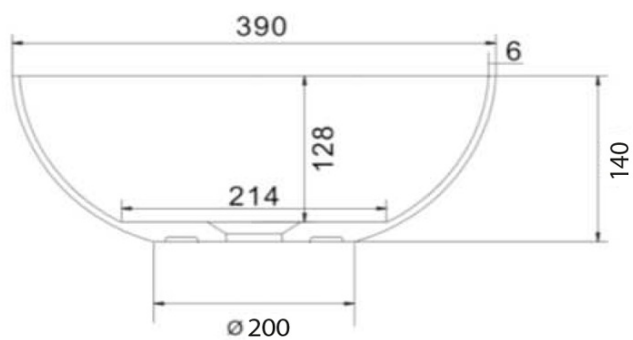

**FORMIGO betonové umyvadlo na desku, včetně výpusti,  
Ø 39cm, měď**

**Objednací kód:** FG133

**Základní informace**

**Značka:** Sapho  
**Série:** FORMIGO

**Rozměry**

**Průměr:** 390 mm  
**Šířka:** 390 mm  
**Výška:** 140 mm  
**Hloubka:** 390 mm

**Parametry**

**Barva:** Měď mat  
**Materiál:** Beton  
**Instalace:** K postavení  
**Typ umyvadla:** Umyvadlo na desku  
**Otvor pro baterii:** Bez otvoru  
**Přepad:** NE  
**Tvar:** Kruh  
**Balení obsahuje:** Výpust  
**Hmotnost / ks:** 5.8 kg  
**Balení:** 1 ks  
**Záruka:** 2 roky

FORMIGO betonové umyvadlo na desku, včetně výpusti,  
Ø 39cm, měď

 **SAPHO**

## Technický list

FORMIGO betonové umyvadlo na desku, včetně výpusti,  
Ø 39cm, měď

 SAPHO