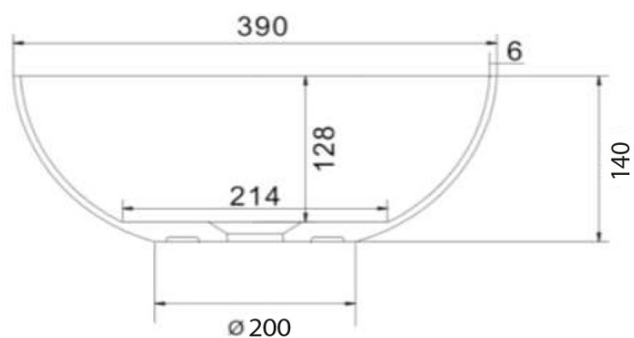

**FORMIGO betonové umyvadlo na desku, včetně výpusti,
Ø 39cm, měď**

Objednací kód: FG133

Základní informace

Značka: Sapho
Série: FORMIGO

Rozměry

Průměr: 390 mm
Šířka: 390 mm
Výška: 140 mm
Hloubka: 390 mm

Parametry

Barva: Měď
Materiál: Beton
Instalace: K postavení
Typ umyvadla: Umyvadlo na desku
Otvor pro baterii: Bez otvoru
Přepad: NE
Tvar: Kruh
Balení obsahuje: Výpust
Hmotnost / ks: 5.8 kg
Balení: 1 ks
Záruka: 2 roky

FORMIGO betonové umyvadlo na desku, včetně výpusti,
Ø 39cm, měď

 SAPHO

Technický list

FORMIGO betonové umyvadlo na desku, včetně výpusti,
Ø 39cm, měď

 **SAPHO**