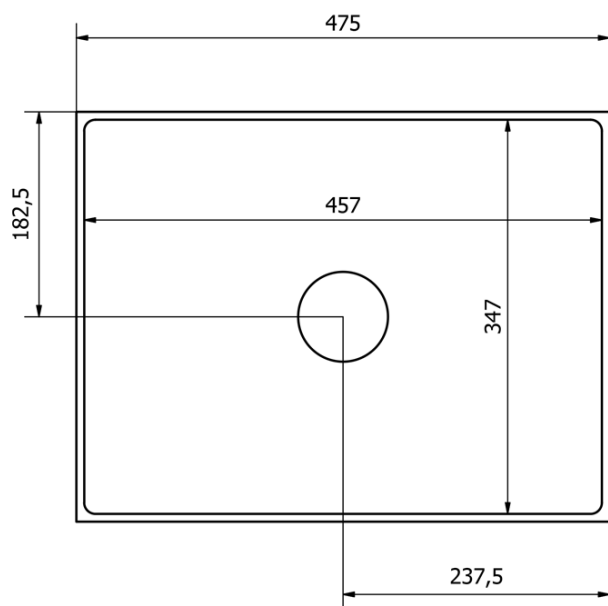

**FORMIGO betonové umyvadlo na desku, včetně výpusti,
47,5x36,5cm, stříbrná**

Objednací kód: FG112

Základní informace

Značka: Sapho
Série: FORMIGO

Rozměry

Šířka: 475 mm
Výška: 140 mm
Hloubka: 365 mm

Parametry

Barva: Šedá
Materiál: Beton
Instalace: K postavení
Typ umyvadla: Umyvadlo na desku
Otvor pro baterii: Bez otvoru
Přepad: NE
Tvar: Obdélník
Balení obsahuje: Výpust
Hmotnost / ks: 18.422 kg
Balení: 1 ks
Záruka: 2 roky

FORMIGO betonové umyvadlo na desku, včetně výpusti,
47,5x36,5cm, stříbrná

 SAPHO

Technický list

FORMIGO betonové umyvadlo na desku, včetně výpusti,
47,5x36,5cm, stříbrná

 **SAPHO**