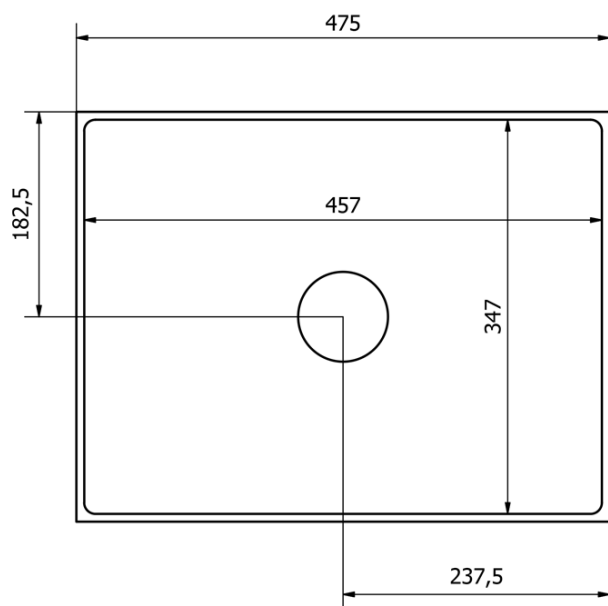

**FORMIGO betonové umyvadlo na desku, včetně výpusti,
47,5x36,5cm, stříbrná**

Objednací kód: FG112

Základní informace

Značka: Sapho
Série: FORMIGO

Rozměry

Šířka: 475 mm
Výška: 140 mm
Hloubka: 365 mm

Parametry

Barva: Šedá
Materiál: Beton
Instalace: K postavení
Typ umyvadla: Umyvadlo na desku
Otvor pro baterii: Bez otvoru
Přepad: NE
Tvar: Obdélník
Balení obsahuje: Výpust
Hmotnost / ks: 18.422 kg
Balení: 1 ks
Záruka: 2 roky

FORMIGO betonové umyvadlo na desku, včetně výpusti,
47,5x36,5cm, stříbrná

 SAPHO

Technický list

FORMIGO betonové umyvadlo na desku, včetně výpusti,
47,5x36,5cm, stříbrná

 SAPHO