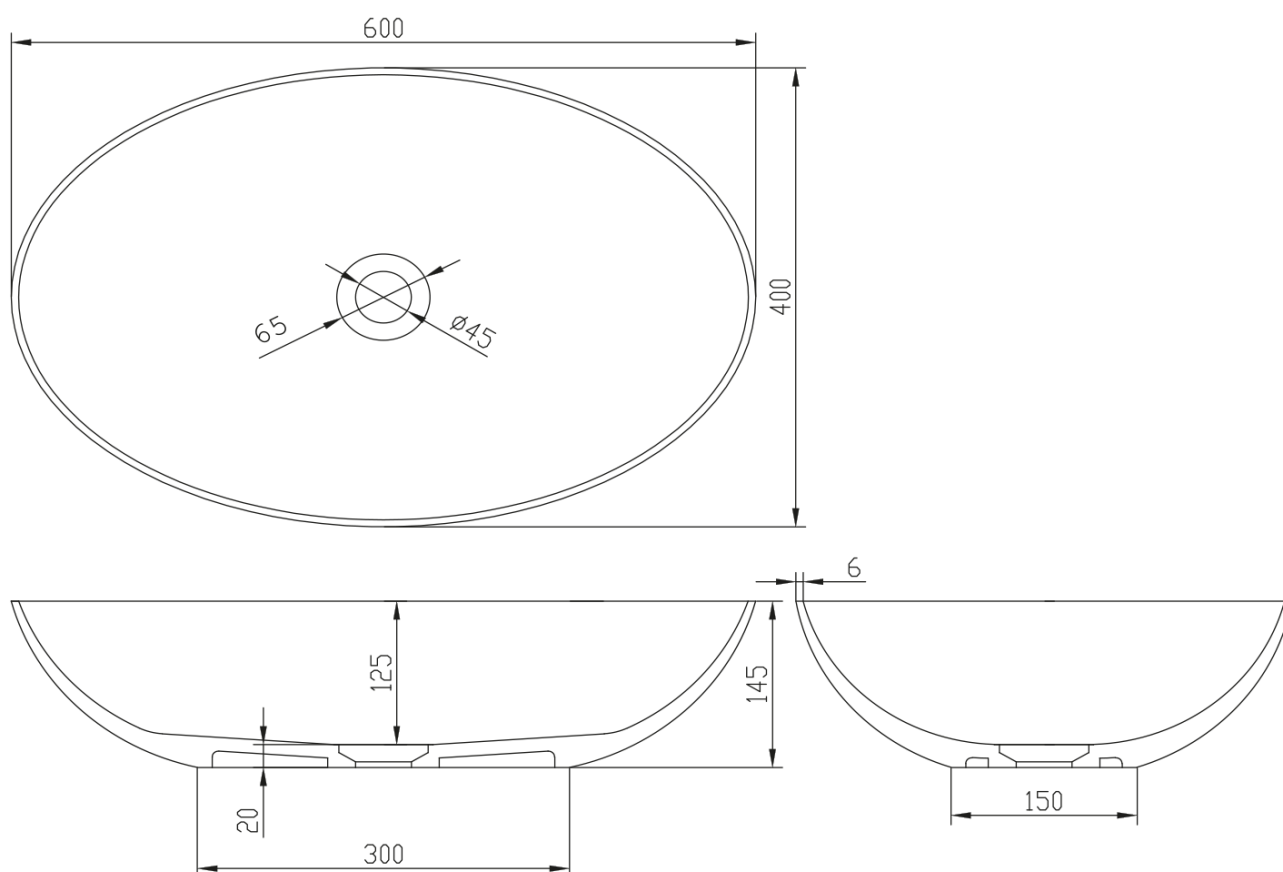

**FORMIGO betonové umyvadlo na desku, včetně výpusti,
60x40cm, antracit**

Objednací kód: FG026

Základní informace

Značka: Sapho
Série: FORMIGO

Rozměry

Šířka: 600 mm
Výška: 145 mm
Hloubka: 400 mm

Parametry

Barva: Černá
Materiál: Beton
Instalace: K postavení
Typ umyvadla: Umyvadlo na desku
Otvor pro baterii: Bez otvoru
Přepad: NE
Tvar: Ovál/Elipsa
Balení obsahuje: Výpust
Hmotnost / ks: 10.2 kg
Balení: 1 ks
Záruka: 2 roky

Technický list

FORMIGO betonové umyvadlo na desku, včetně výpusti,
60x40cm, antracit

 **SAPHO**