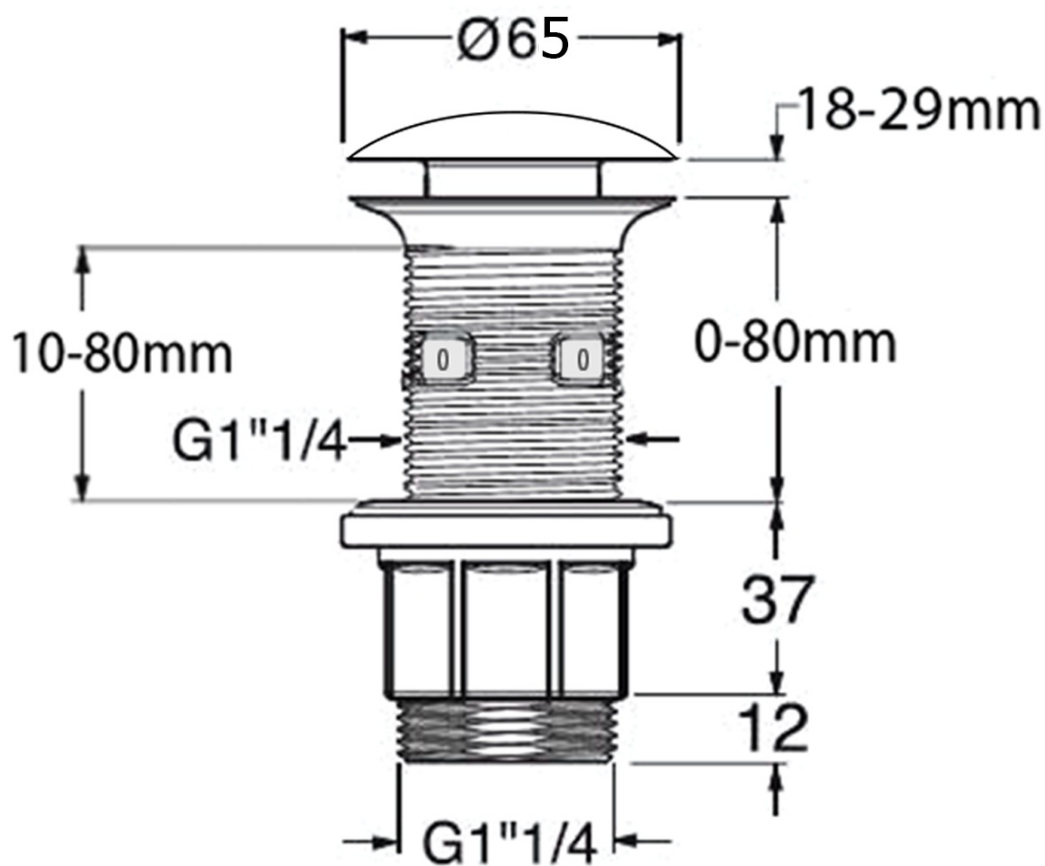

**FORMIGO betonové umyvadlo na desku, včetně výpusti,  
Ø 39cm, tmavě hnědá**

**Objednací kód:** FG034

**Základní informace**

**Značka:** Sapho  
**Série:** FORMIGO

**Rozměry**

**Průměr:** 390 mm  
**Šířka:** 390 mm  
**Výška:** 140 mm  
**Hloubka:** 390 mm

**Parametry**

**Barva:** Hnědá  
**Materiál:** Beton  
**Instalace:** K postavení  
**Typ umyvadla:** Umyvadlo na desku  
**Otvor pro baterii:** Bez otvoru  
**Přepad:** NE  
**Tvar:** Kruh  
**Balení obsahuje:** Výpust  
**Hmotnost / ks:** 5.8 kg  
**Balení:** 1 ks  
**Záruka:** 2 roky

## Technický list

FORMIGO betonové umyvadlo na desku, včetně výpusti,  
Ø 39cm, tmavě hnědá

 SAPHO