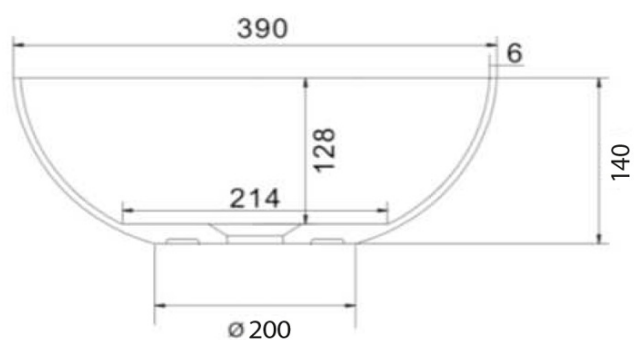

**FORMIGO betonové umyvadlo na desku, včetně výpusti,
Ø 39cm, antracit**

Objednací kód: FG036

Základní informace

Značka: Sapho
Série: FORMIGO

Rozměry

Průměr: 390 mm
Šířka: 390 mm
Výška: 140 mm
Hloubka: 390 mm

Parametry

Barva: Černá
Materiál: Beton
Instalace: K postavení
Typ umyvadla: Umyvadlo na desku
Otvor pro baterii: Bez otvoru
Přepad: NE
Tvar: Kruh
Balení obsahuje: Výpust
Hmotnost / ks: 5.8 kg
Balení: 1 ks
Záruka: 2 roky

FORMIGO betonové umyvadlo na desku, včetně výpusti,
Ø 39cm, antracit

 **SAPHO**

Technický list

FORMIGO betonové umyvadlo na desku, včetně výpusti,
Ø 39cm, antracit

 **SAPHO**