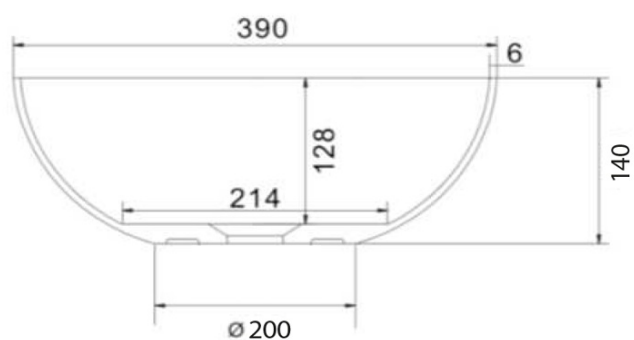

**FORMIGO betonové umyvadlo na desku, včetně výpusti,  
Ø 39cm, antracit**

**Objednací kód:** FG036

**Základní informace**

**Značka:** Sapho  
**Série:** FORMIGO

**Rozměry**

**Průměr:** 390 mm  
**Šířka:** 390 mm  
**Výška:** 140 mm  
**Hloubka:** 390 mm

**Parametry**

**Barva:** Černá  
**Materiál:** Beton  
**Instalace:** K postavení  
**Typ umyvadla:** Umyvadlo na desku  
**Otvor pro baterii:** Bez otvoru  
**Přepad:** NE  
**Tvar:** Kruh  
**Balení obsahuje:** Výpust  
**Hmotnost / ks:** 5.8 kg  
**Balení:** 1 ks  
**Záruka:** 2 roky

FORMIGO betonové umyvadlo na desku, včetně výpusti,  
Ø 39cm, antracit

 **SAPHO**

## Technický list

FORMIGO betonové umyvadlo na desku, včetně výpusti,  
Ø 39cm, antracit

 SAPHO