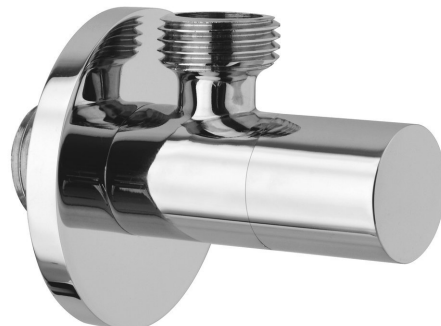

## Rohový ventil kulatý, 1/2"x3/8", chrom

Objednací kód: SL011

### Parametry

Barva: Chrom  
Materiál: Mosaz  
Velikost závitů: 1/2"x3/8"  
Výbava: Bez filtru  
Hmotnost / ks: 0.16 kg  
Balení: 1 ks  
Záruka: 2 roky

Technický list