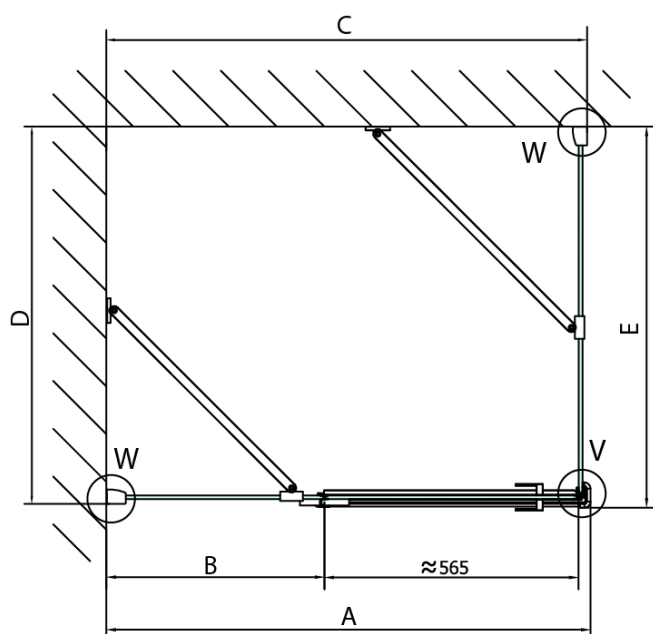

Technický list

Dveře	A (mm)	B (mm)	C (mm)
FL1080	785-801	≈ 200	779-795
FL1090	885-901	≈ 300	879-895
FL1010	985-1001	≈ 400	979-995
FL1011	1085-1101	≈ 500	1079-1095
FL1012	1185-1201	≈ 600	1179-1195
FL1113	1285-1301	≈ 700	1279-1295
FL1114	1385-1401	≈ 800	1379-1395
FL1115	1485-1501	≈ 900	1479-1495

Boční stěna	E	D
FL3580	785-801	779-795
FL3590	885-901	879-895
FL3510	985-1001	979-995
FL3511	1085-1101	1079-1095
FL3512	1185-1201	1179-1195