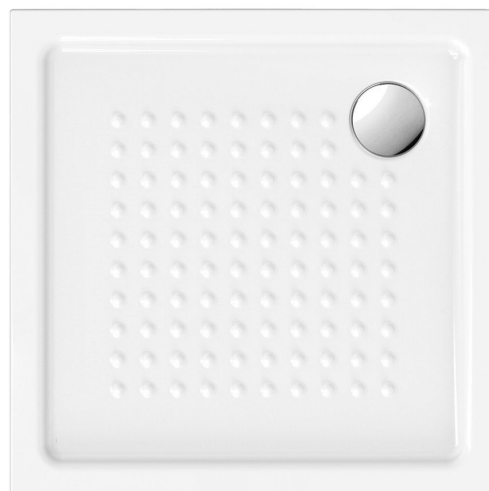

Keramická sprchová vanička, čtverec 80x80x4,5cm, bílá ExtraGlaze

GSI
ceramica

Objednací kód: 438411

Základní informace

Značka: GSI
Série: EXTRA FLAT

Rozměry

Délka: 800 mm
Šířka: 800 mm
Výška: 45 mm

Parametry

Barva: Bílá
Materiál: Keramika
Tvar: Čtvercové
Průměr odpadu: 90 mm
Nosnost: 150 kg
Reliéf (povrch) dna: Profilovaný
Vlastnosti: ExtraGlaze
Hmotnost / ks: 29.0 kg
Balení: 1 ks
Záruka: 2 roky

Technický list