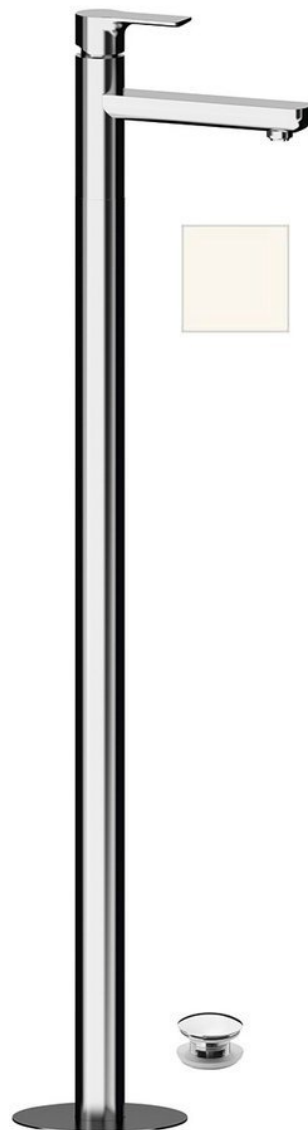

PAX umyvadlová baterie s připojením do podlahy, bílá mat

 **SAPHO**

Objednací kód: XA16/14

Základní informace

Značka: Sapho

Série: PAX

Rozměry

Šířka: 46 mm

Výška: 1102 mm

Hloubka: 180 mm

Parametry

Záruka: 6 let

Hmotnost / ks: 12.5 kg

Balení: 1 ks

Barva: Bílá mat

Materiál: Mosaz

Tvar: Kruhové

Instalace: Do podlahy

Druh ovládní: Páka

Průměr kartuše: 35 mm

Výška výtoku: 925 mm

Ostatní: S výpustí

3D model: ANO

Náhradní díly

KEROX ECO směšovací kartuše 35mm, nízká (Objednací kód: 2121B2)

Směšovací kartuše 35mm, nízká (Objednací kód: 521601)

Technický list