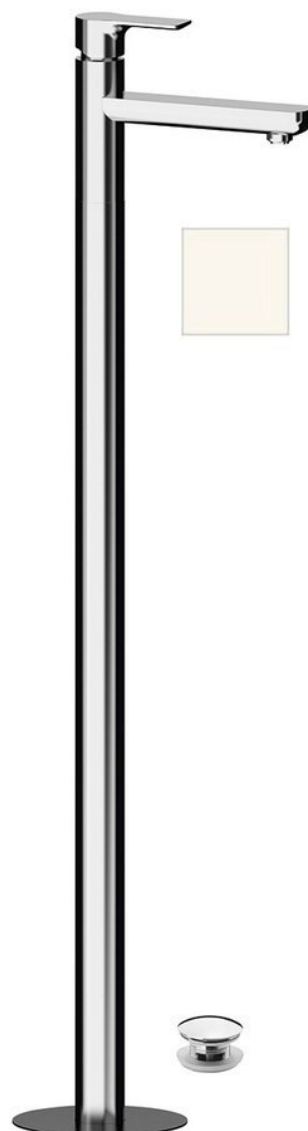

Objednací kód: XA16/14

Základní informace

Značka: Sapho

Série: PAX

Rozměry

Šířka: 46 mm

Výška: 1102 mm

Hloubka: 180 mm

Parametry

Barva: Bílá mat

Materiál: Mosaz

Tvar: Kruhové

Instalace: Do podlahy

Druh ovládní: Páka

Průměr kartuše: 35 mm

Výška výtoku: 925 mm

Ostatní: S výpustí

Hmotnost / ks: 12.5 kg

Balení: 1 ks

Záruka: 6 let

Náhradní díly

KEROX ECO směšovací kartuše 35mm, nízká (Objednací kód: 2121B2)

Směšovací kartuše 35mm, nízká (Objednací kód: 521601)

Technický list