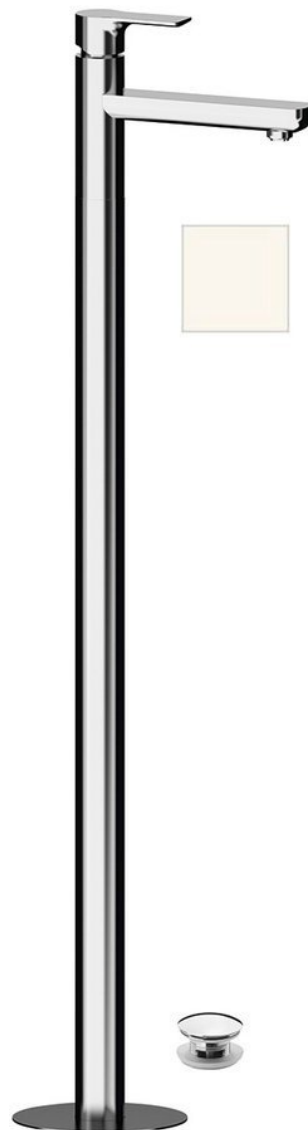

PAX umyvadlová baterie s připojením do podlahy, bílá mat

 **SAPHO**

Objednací kód: XA16/14

Základní informace

Značka: Sapho

Série: PAX

Rozměry

Šířka: 46 mm

Výška: 1102 mm

Hloubka: 180 mm

Parametry

Barva: Bílá mat

Materiál: Mosaz

Tvar: Kruhové

Instalace: Do podlahy

Druh ovládní: Páka

Průměr kartuše: 35 mm

Výška výtoku: 925 mm

Ostatní: S výpustí

Hmotnost / ks: 12.5 kg

Balení: 1 ks

Záruka: 6 let

Náhradní díly

KEROX ECO směšovací kartuše 35mm, nízká (Objednací kód: 2121B2)