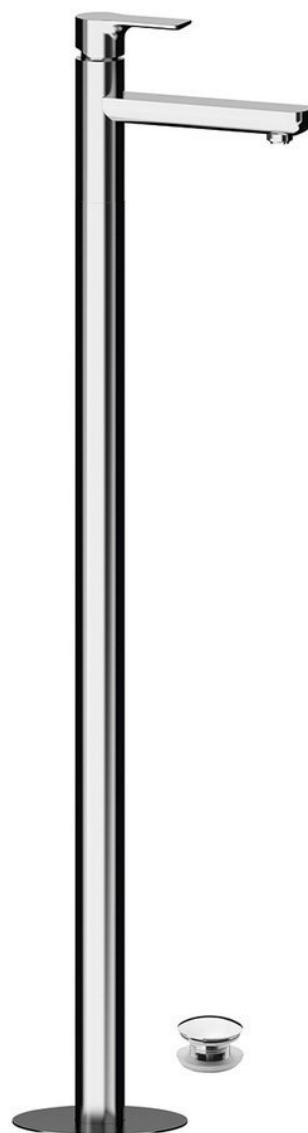

PAX umyvadlová baterie s připojením do podlahy, chrom

 **SAPHO**

Objednací kód: XA16

Základní informace

Značka: Sapho

Série: PAX

Rozměry

Šířka: 46 mm

Výška: 1102 mm

Hloubka: 180 mm

Parametry

Záruka: 6 let

Hmotnost / ks: 12.5 kg

Balení: 1 ks

Barva: Chrom

Materiál: Mosaz

Tvar: Kruhové

Instalace: Do podlahy

Druh ovládní: Páka

Průměr kartuše: 35 mm

Výška výtoku: 925 mm

Ostatní: S výpustí

3D model: ANO

Náhradní díly

KEROX ECO směšovací kartuše 35mm, nízká (Objednací kód: 2121B2)

Směšovací kartuše 35mm, nízká (Objednací kód: 521601)

Technický list