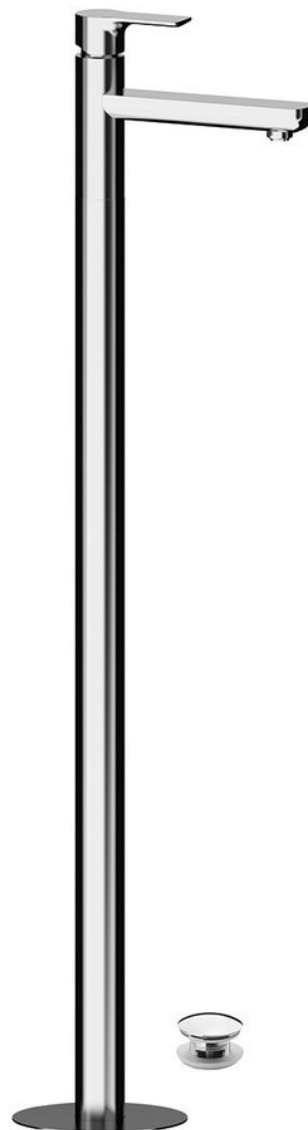

PAX umyvadlová baterie s připojením do podlahy, chrom

 **SAPHO**

Objednací kód: XA16

Základní informace

Značka: Sapho

Série: PAX

Rozměry

Šířka: 46 mm

Výška: 1102 mm

Hloubka: 180 mm

Parametry

Barva: Chrom

Materiál: Mosaz

Tvar: Kruhové

Instalace: Do podlahy

Druh ovládání: Páka

Průměr kartuše: 35 mm

Výška výtoku: 925 mm

Ostatní: S výpustí

Hmotnost / ks: 12.5 kg

Balení: 1 ks

Záruka: 6 let

Náhradní díly

KEROX ECO směšovací kartuše 35mm, nízká (Objednací kód: 2121B2)