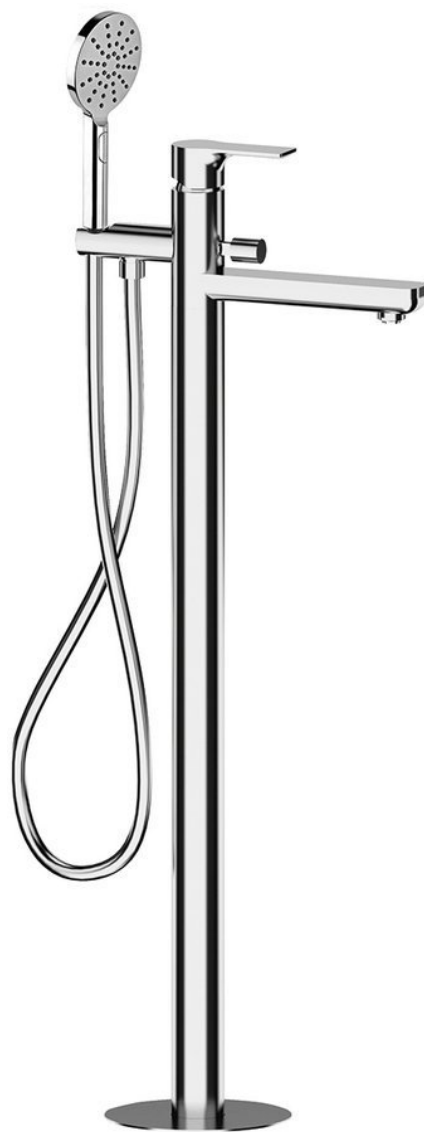

Objednací kód: XA21

Základní informace

Značka: Sapho

Série: PAX

Rozměry

Šířka: 46 mm

Výška: 920 mm

Hloubka: 180 mm

Parametry

Barva: Chrom

Materiál: Mosaz

Tvar: Kruhové

Instalace: Do podlahy

Druh ovládní: Páka

Přepínač na sprchu: Tlakový s aretací

Průměr kartuše: 35 mm

Výška výtoku: 780 mm

Hmotnost / ks: 11.509 kg

Balení: 1 ks

Záruka: 6 let

Náhradní díly

Směšovací kartuše 35mm, nízká (Objednací kód: 521601)

Technický list