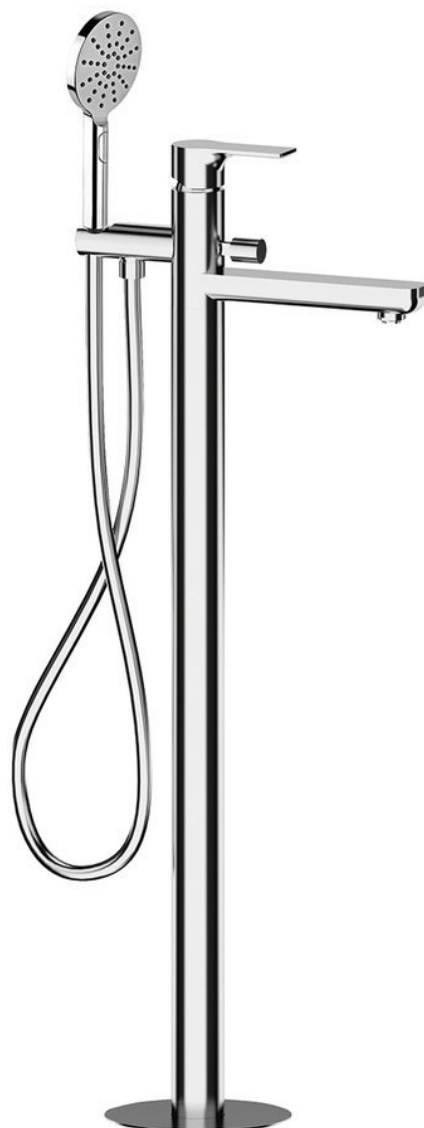

Objednací kód: XA21

Základní informace

Značka: Sapho

Série: PAX

Rozměry

Šířka: 46 mm

Výška: 920 mm

Hloubka: 180 mm

Parametry

Barva: Chrom

Materiál: Mosaz

Tvar: Kruhové

Instalace: Do podlahy

Druh ovládní: Páka

Přepínač na sprchu: Tlakový s aretací

Průměr kartuše: 35 mm

Výška výtoku: 780 mm

Hmotnost / ks: 11.509 kg

Balení: 1 ks

Záruka: 6 let

Náhradní díly

Směšovací kartuše 35mm, nízká (Objednací kód: 521601)

Technický list