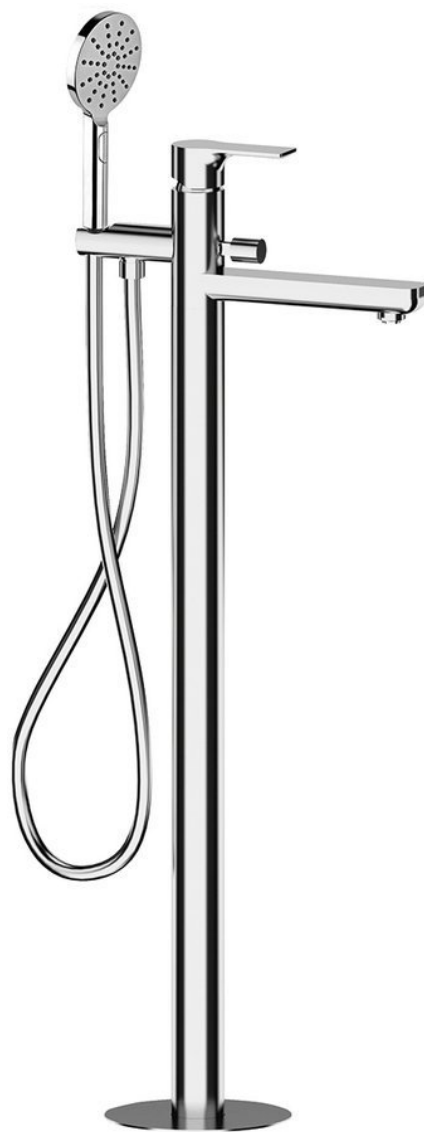

Objednací kód: XA21

Základní informace

Značka: Sapho

Série: PAX

Rozměry

Šířka: 46 mm

Výška: 920 mm

Hloubka: 180 mm

Parametry

Záruka: 6 let

Hmotnost / ks: 11.509 kg

Balení: 1 ks

Barva: Chrom

Materiál: Mosaz

Tvar: Kruhové

Instalace: Do podlahy

Druh ovládání: Páka

Přepínač na sprchu: Tlakový s aretací

Průměr kartuše: 35 mm

Výška výtoku: 780 mm

3D model: ANO

Náhradní díly

Směšovací kartuše 35mm, nízká (Objednací kód: 521601)

Technický list