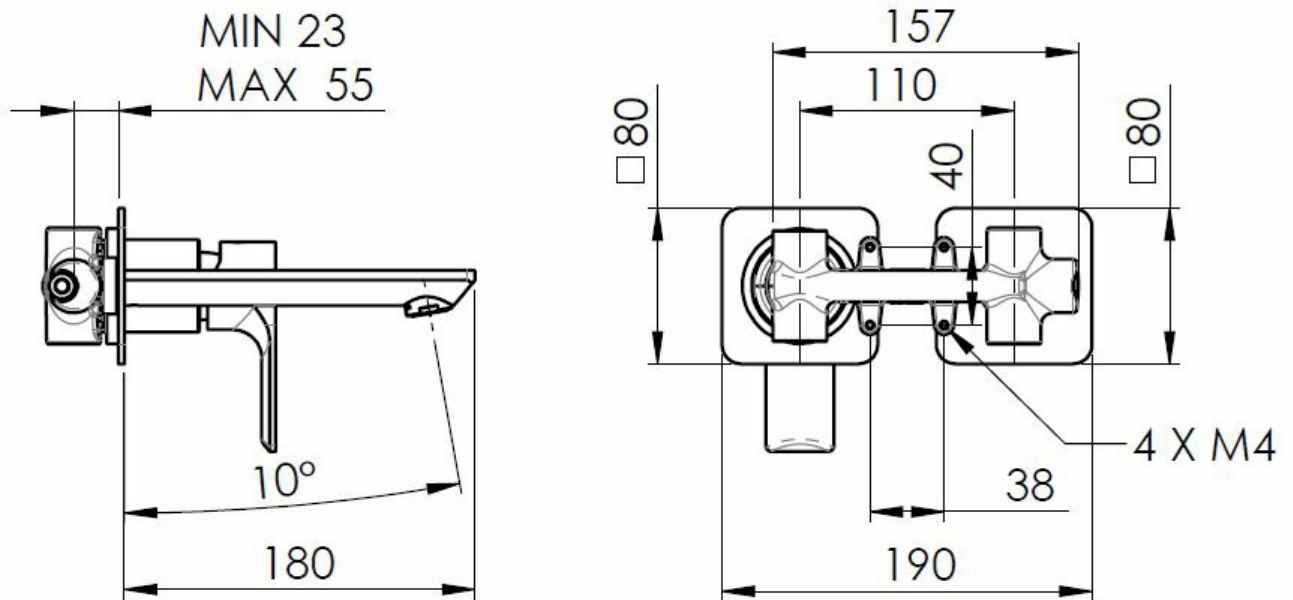

PAX podomítková dvouprvková umyvadlová baterie, bílá mat

Objednací kód: XA08/14

Základní informace

Značka: Sapho

Série: PAX

Rozměry

Šířka: 190 mm

Výška: 80 mm

Hloubka: 160 mm

Parametry

Záruka: 6 let

Hmotnost / ks: 3.063 kg

Balení: 1 ks

Barva: Bílá mat

Materiál: Mosaz

Tvar: Kruhové

Instalace: Podomítková

Druh ovládání: Páka

Průměr kartuše: 35 mm

3D model: ANO

Náhradní díly

KEROX ECO směšovací kartuše 35mm, nízká (Objednací kód: 2121B2)

Perlátor vnější závit M24x1, plast (Objednací kód: NDA803NE)

Směšovací kartuše 35mm, nízká (Objednací kód: 521601)

Technický list

ACQUA FREDDA
COLD WATER
G1/2

ACQUA CALDA
HOT WATER
G1/2