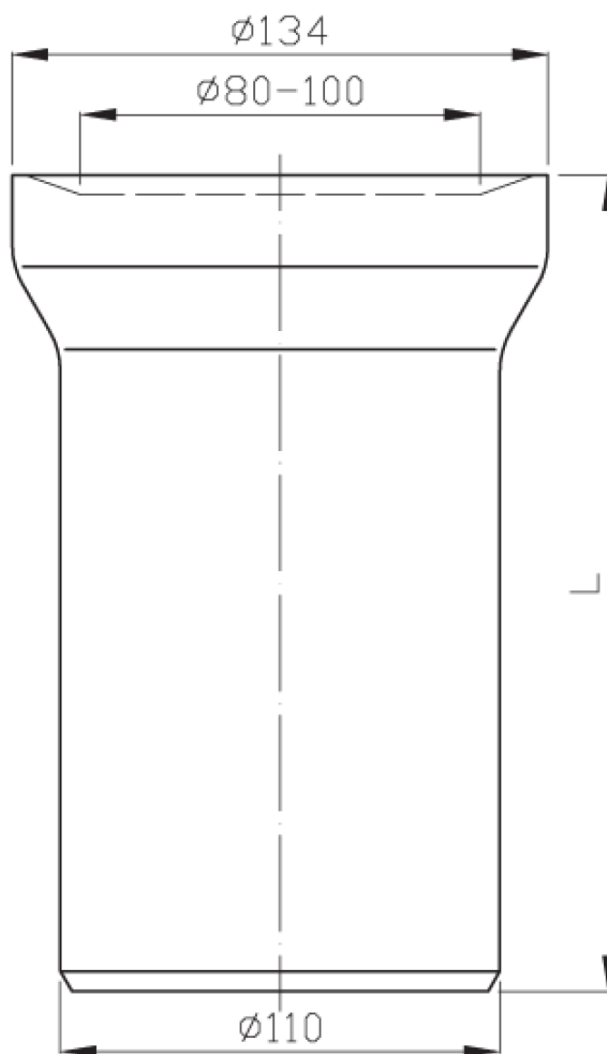

## Přímý kus dopojení k WC, délka 400mm, 110mm

**BRUCKNER**

Objednací kód: 159.309.0

### Rozměry

Délka: 400 mm

### Parametry

Materiál: Plast

Průměr odpadu: 100 mm

Hmotnost / ks: 0.42 kg

Balení: 1 ks

Záruka: 2 roky

Technický list

L=400mm