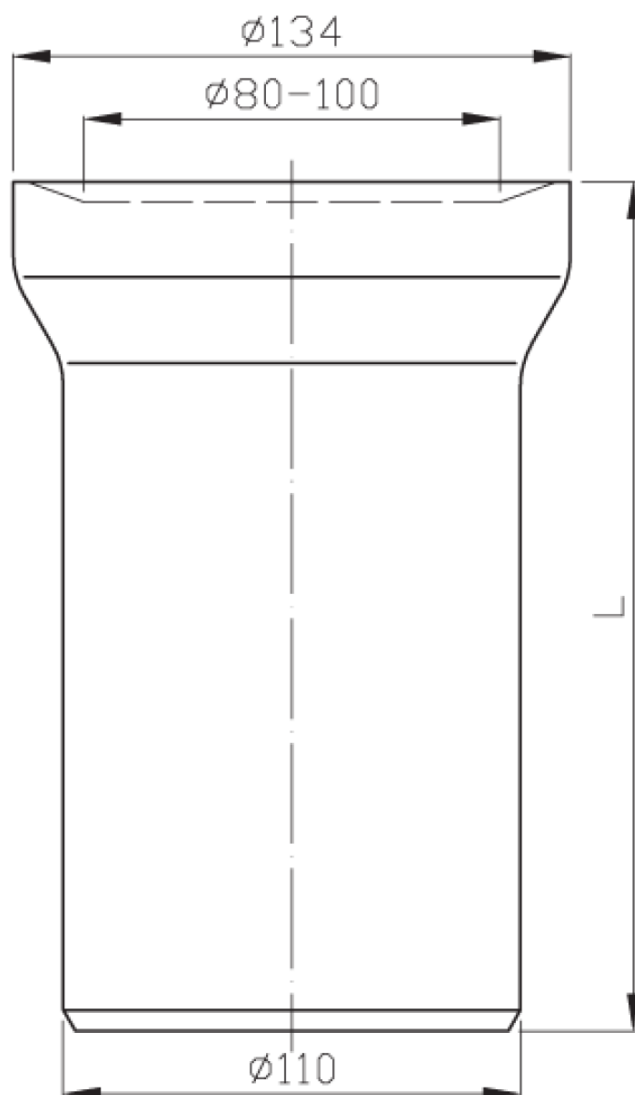

Přímý kus dopojení k WC, délka 150mm, 110mm

BRUCKNER

Objednací kód: 159.303.0

Základní informace

Značka: Bruckner

Rozměry

Délka: 150 mm

Parametry

Záruka: 2 roky

Hmotnost / ks: 0.19 kg

Balení: 1 ks

Materiál: Plast

Průměr odpadu: 100 mm

Technický list

L=150mm