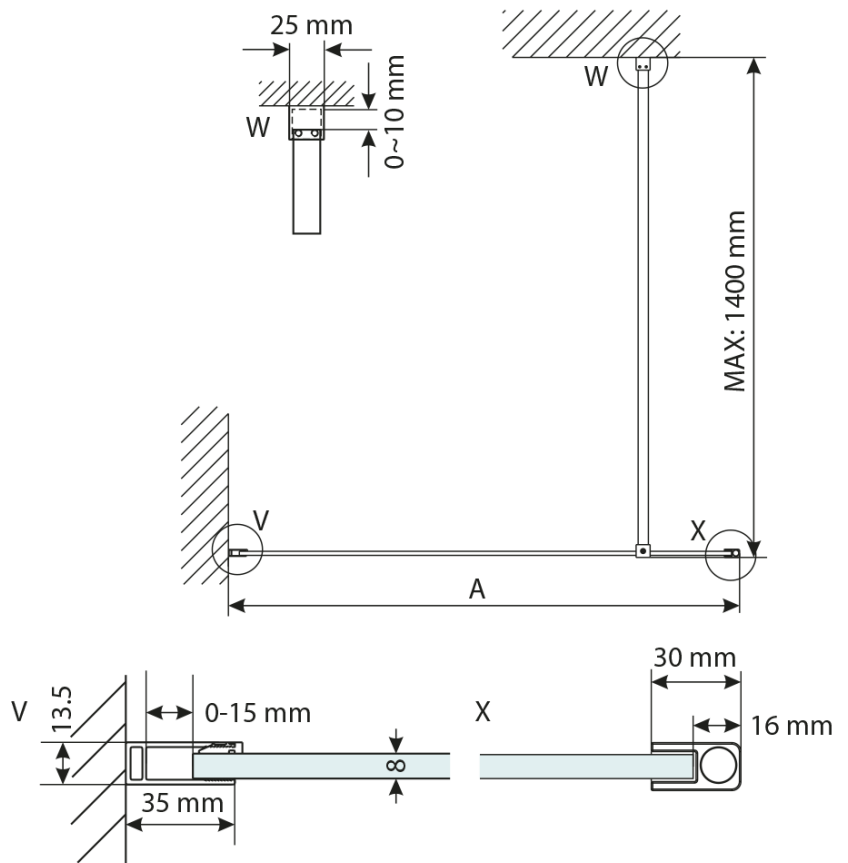

Objednací kód: GX1414

Základní informace

Značka: Gelco

Série: VARIO

Rozměry

Šířka: 1400 mm

Výška: 2000 mm

Parametry

Záruka: 3 roky

Hmotnost / ks: 72 kg

Balení: 1 ks

Typ výplně: Matné sklo

Úprava skla: Coated glass

Tloušťka skla: 8 mm

3D model: ANO

Technický list

MODEL	A,mm
GX1270 / GX1370 / GX1470 / GX1570	690~705
GX1280 / GX1380 / GX1480 / GX1580	790~805
GX1290 / GX1390 / GX1490 / GX1590	890~905
GX1210 / GX1310 / GX1410 / GX1510	990~1005
GX1211 / GX1311 / GX1411 / GX1511	1090~1105
GX1212 / GX1312 / GX1412 / GX1512	1190~1205
GX1213 / GX1313 / GX1413 / GX1513	1290~1305
GX1214 / GX1314 / GX1414 / GX1514	1390~1405

MODEL	A,mm
GX1270 / GX1370 / GX1470 / GX1570	699
GX1280 / GX1380 / GX1480 / GX1580	799
GX1290 / GX1390 / GX1490 / GX1590	899
GX1210 / GX1310 / GX1410 / GX1510	999
GX1211 / GX1311 / GX1411 / GX1511	1099
GX1212 / GX1312 / GX1412 / GX1512	1199
GX1213 / GX1313 / GX1413 / GX1513	1299
GX1214 / GX1314 / GX1414 / GX1514	1399