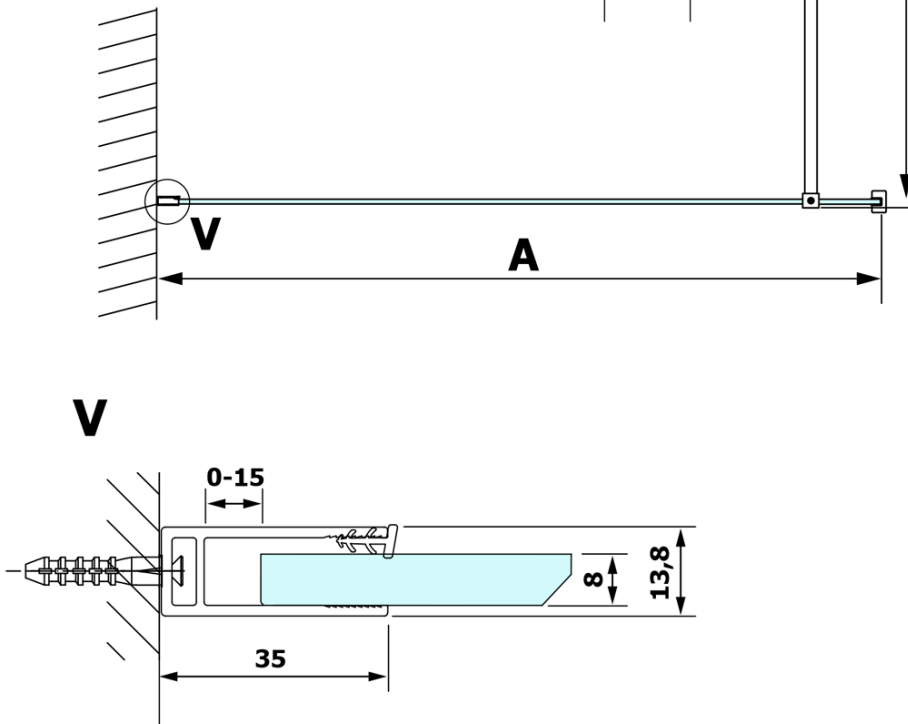

Objednací kód: GX1414

Základní informace

Značka: Gelco

Série: VARIO

Rozměry

Šířka: 1400 mm

Výška: 2000 mm

Parametry

Typ výplně: Matné sklo

Úprava skla: Coated glass

Tloušťka skla: 8 mm

Hmotnost / ks: 72.0 kg

Balení: 1 ks

Záruka: 3 roky

Technický list

MODEL	A
GX1470	685-700
GX1480	785-800
GX1490	885-900
GX1410	985-1000
GX1411	1085-1100
GX1412	1185-1200
GX1413	1285-1300
GX1414	1385-1400

MODEL	A
GX1470	679
GX1480	779
GX1490	879
GX1410	979
GX1411	1079
GX1412	1179
GX1413	1279
GX1414	1379