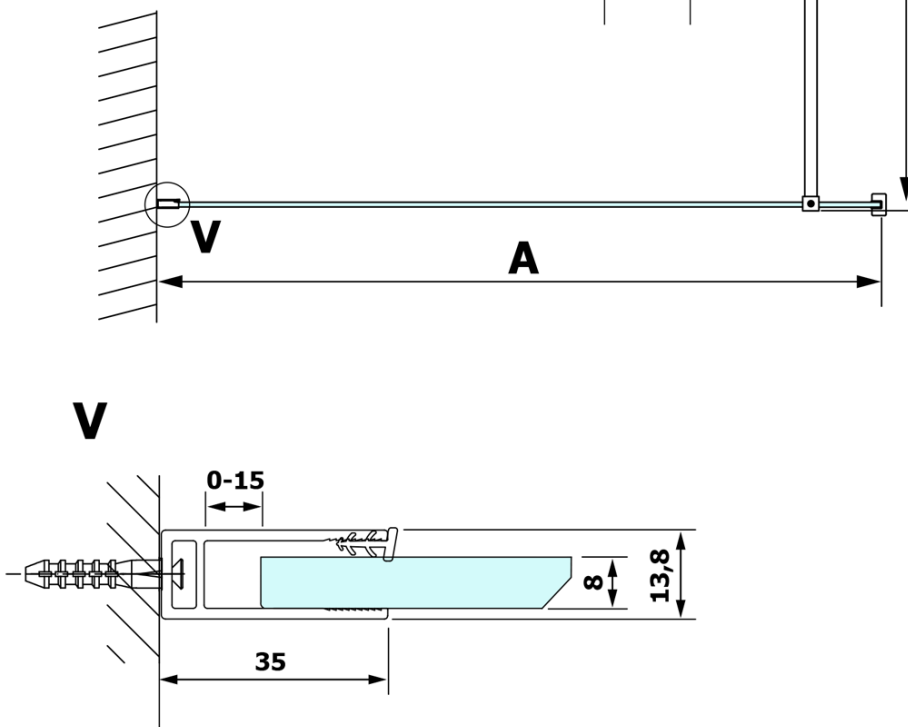

Objednací kód: GX1414

Základní informace

Značka: Gelco

Série: VARIO

Rozměry

Šířka: 1400 mm

Výška: 2000 mm

Parametry

Typ výplně: Matné sklo

Úprava skla: Coated glass

Tloušťka skla: 8 mm

Hmotnost / ks: 72.0 kg

Balení: 1 ks

Záruka: 3 roky

Technický list

| MODEL | A |
|--------|-----------|
| GX1470 | 685-700 |
| GX1480 | 785-800 |
| GX1490 | 885-900 |
| GX1410 | 985-1000 |
| GX1411 | 1085-1100 |
| GX1412 | 1185-1200 |
| GX1413 | 1285-1300 |
| GX1414 | 1385-1400 |