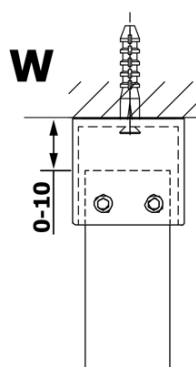

## Rozměry

**Šířka:** 1400 mm

**Výška:** 2000 mm

## Parametry

**Typ výplně:** Matné sklo

**Úprava skla:** Coated glass

**Tloušťka skla:** 8 mm

**Hmotnost / ks:** 72.0 kg

**Balení:** 1 ks

**Záruka:** 3 roky

Technický list

MODEL	A
GX1470	685-700
GX1480	785-800
GX1490	885-900
GX1410	985-1000
GX1411	1085-1100
GX1412	1185-1200
GX1413	1285-1300
GX1414	1385-1400

MODEL	A
GX1470	679
GX1480	779
GX1490	879
GX1410	979
GX1411	1079
GX1412	1179
GX1413	1279
GX1414	1379