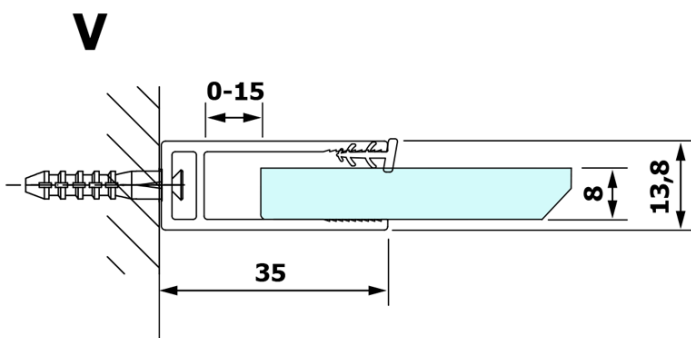

## Rozměry

**Šířka:** 1400 mm

**Výška:** 2000 mm

## Parametry

**Typ výplně:** Matné sklo

**Úprava skla:** Coated glass

**Tloušťka skla:** 8 mm

**Hmotnost / ks:** 72.0 kg

**Balení:** 1 ks

**Záruka:** 3 roky

Technický list

MODEL	A
GX1470	685-700
GX1480	785-800
GX1490	885-900
GX1410	985-1000
GX1411	1085-1100
GX1412	1185-1200
GX1413	1285-1300
GX1414	1385-1400

MODEL	A
GX1470	679
GX1480	779
GX1490	879
GX1410	979
GX1411	1079
GX1412	1179
GX1413	1279
GX1414	1379