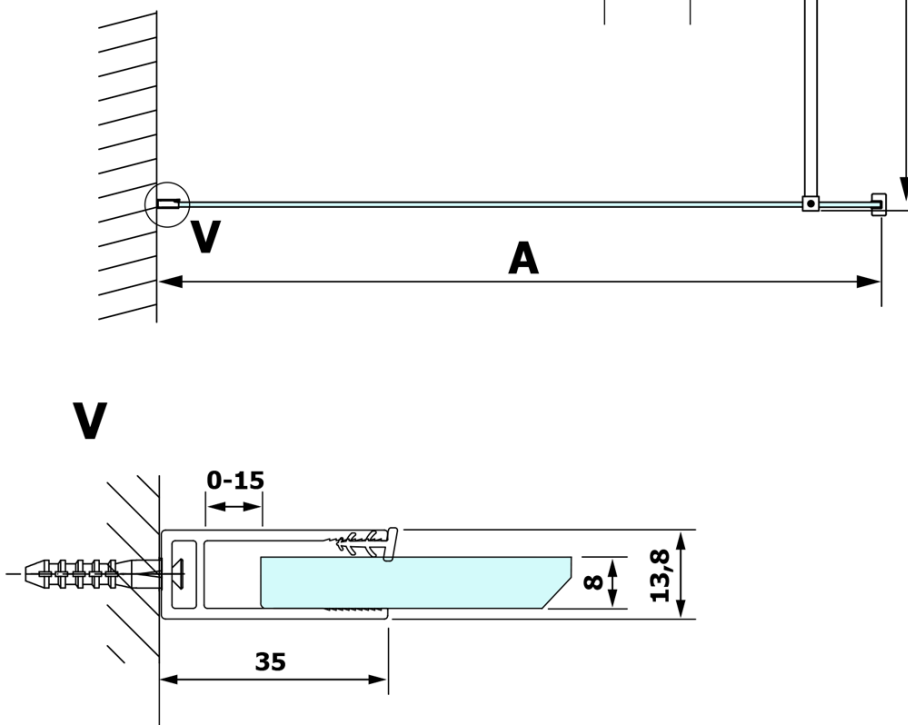

Objednací kód: GX1414

Základní informace

Značka: Gelco

Série: VARIO

Rozměry

Šířka: 1400 mm

Výška: 2000 mm

Parametry

Typ výplně: Matné sklo

Úprava skla: Coated glass

Tloušťka skla: 8 mm

Hmotnost / ks: 72.0 kg

Balení: 1 ks

Záruka: 3 roky

Technický list

MODEL	A
GX1470	685-700
GX1480	785-800
GX1490	885-900
GX1410	985-1000
GX1411	1085-1100
GX1412	1185-1200
GX1413	1285-1300
GX1414	1385-1400

MODEL	A
GX1470	679
GX1480	779
GX1490	879
GX1410	979
GX1411	1079
GX1412	1179
GX1413	1279
GX1414	1379