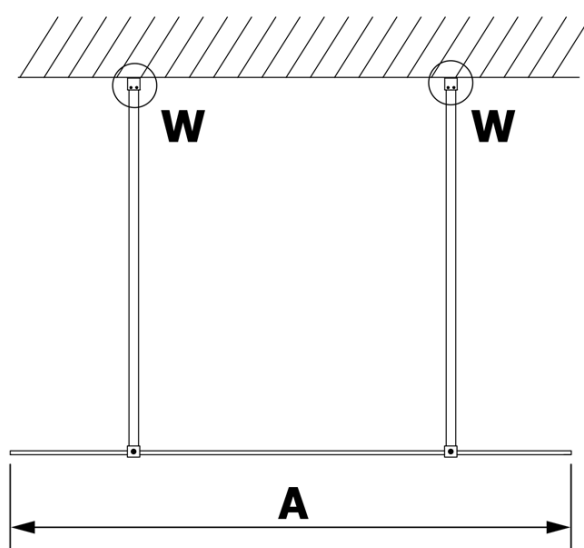

## Rozměry

**Šířka:** 1400 mm

**Výška:** 2000 mm

## Parametry

**Typ výplně:** Matné sklo

**Úprava skla:** Coated glass

**Tloušťka skla:** 8 mm

**Hmotnost / ks:** 72.0 kg

**Balení:** 1 ks

**Záruka:** 3 roky

Technický list

MODEL	A
GX1470	685-700
GX1480	785-800
GX1490	885-900
GX1410	985-1000
GX1411	1085-1100
GX1412	1185-1200
GX1413	1285-1300
GX1414	1385-1400

MODEL	A
GX1470	679
GX1480	779
GX1490	879
GX1410	979
GX1411	1079
GX1412	1179
GX1413	1279
GX1414	1379