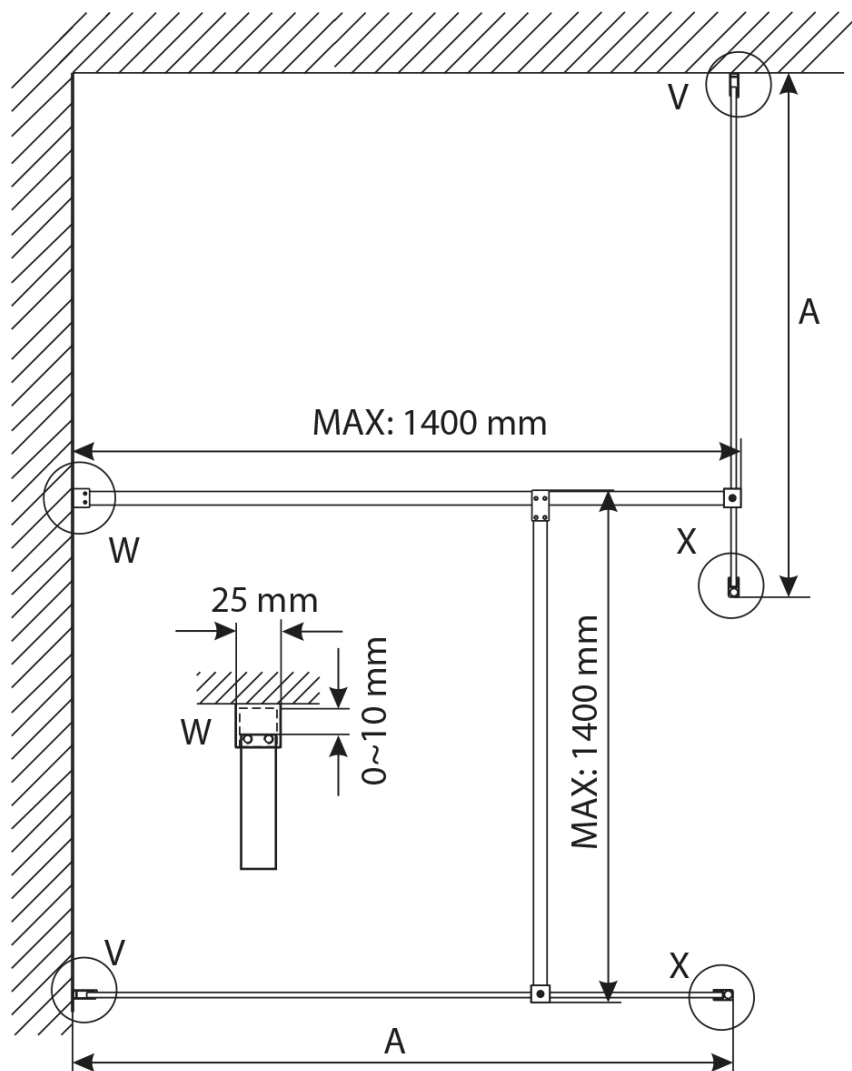

Objednací kód: GX1412

Základní informace

Značka: Gelco

Série: VARIO

Rozměry

Šířka: 1200 mm

Výška: 2000 mm

Parametry

MODEL	A,mm
GX1270 / GX1370 / GX1470 / GX1570	690~705
GX1280 / GX1380 / GX1480 / GX1580	790~805
GX1290 / GX1390 / GX1490 / GX1590	890~905
GX1210 / GX1310 / GX1410 / GX1510	990~1005
GX1211 / GX1311 / GX1411 / GX1511	1090~1105
GX1212 / GX1312 / GX1412 / GX1512	1190~1205
GX1213 / GX1313 / GX1413 / GX1513	1290~1305
GX1214 / GX1314 / GX1414 / GX1514	1390~1405

MODEL	A,mm
GX1270 / GX1370 / GX1470 / GX1570	699
GX1280 / GX1380 / GX1480 / GX1580	799
GX1290 / GX1390 / GX1490 / GX1590	899
GX1210 / GX1310 / GX1410 / GX1510	999
GX1211 / GX1311 / GX1411 / GX1511	1099
GX1212 / GX1312 / GX1412 / GX1512	1199
GX1213 / GX1313 / GX1413 / GX1513	1299
GX1214 / GX1314 / GX1414 / GX1514	1399