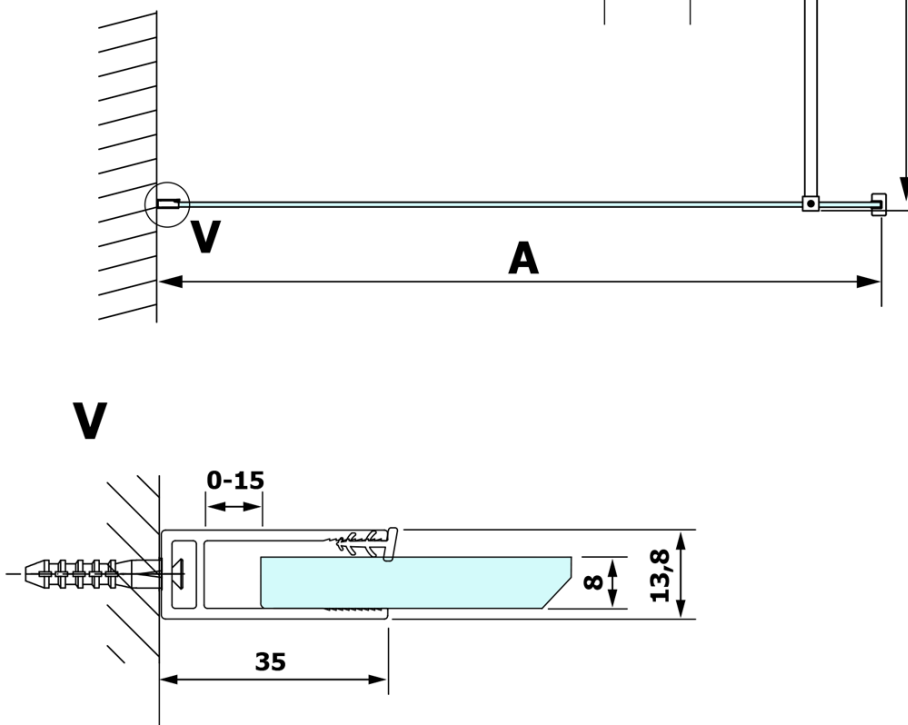

Objednací kód: GX1412

Základní informace

Značka: Gelco

Série: VARIO

Rozměry

Šířka: 1200 mm

Výška: 2000 mm

Parametry

Typ výplně: Matné sklo

Úprava skla: Coated glass

Tloušťka skla: 8 mm

Hmotnost / ks: 62.0 kg

Balení: 1 ks

Záruka: 3 roky

Technický list

MODEL	A
GX1470	685-700
GX1480	785-800
GX1490	885-900
GX1410	985-1000
GX1411	1085-1100
GX1412	1185-1200
GX1413	1285-1300
GX1414	1385-1400

MODEL	A
GX1470	679
GX1480	779
GX1490	879
GX1410	979
GX1411	1079
GX1412	1179
GX1413	1279
GX1414	1379