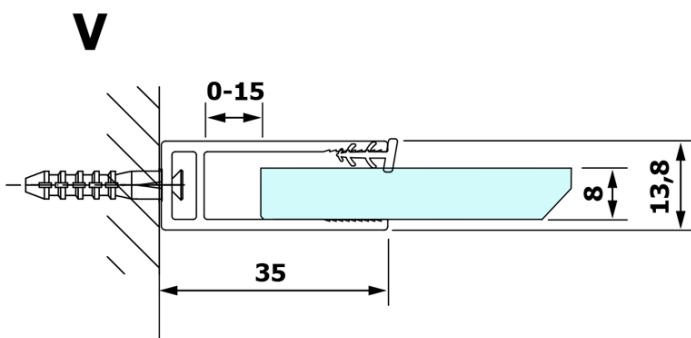

## Rozměry

**Šířka:** 1200 mm

**Výška:** 2000 mm

## Parametry

**Typ výplně:** Matné sklo

**Úprava skla:** Coated glass

**Tloušťka skla:** 8 mm

**Hmotnost / ks:** 62.0 kg

**Balení:** 1 ks

**Záruka:** 3 roky

Technický list

MODEL	A
GX1470	685-700
GX1480	785-800
GX1490	885-900
GX1410	985-1000
GX1411	1085-1100
GX1412	1185-1200
GX1413	1285-1300
GX1414	1385-1400

MODEL	A
GX1470	679
GX1480	779
GX1490	879
GX1410	979
GX1411	1079
GX1412	1179
GX1413	1279
GX1414	1379