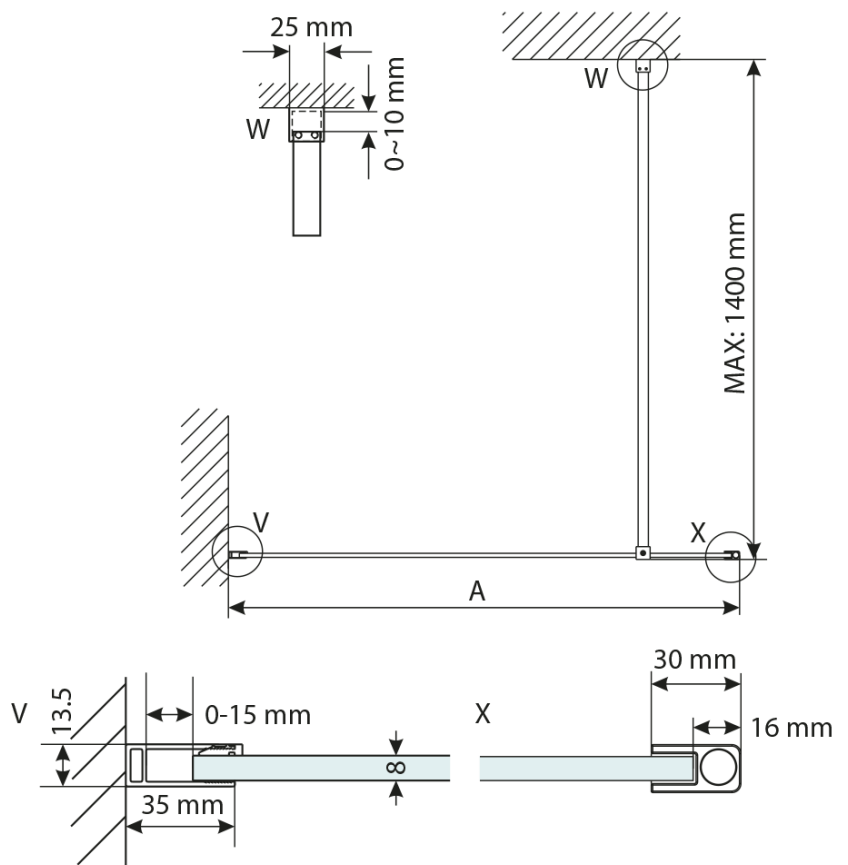

Objednací kód: GX1412

Základní informace

Značka: Gelco

Série: VARIO

Rozměry

Šířka: 1200 mm

Výška: 2000 mm

Parametry

Záruka: 3 roky

Hmotnost / ks: 62 kg

Balení: 1 ks

Typ výplně: Matné sklo

Úprava skla: Coated glass

Tloušťka skla: 8 mm

3D model: ANO

Technický list

MODEL	A,mm
GX1270 / GX1370 / GX1470 / GX1570	690~705
GX1280 / GX1380 / GX1480 / GX1580	790~805
GX1290 / GX1390 / GX1490 / GX1590	890~905
GX1210 / GX1310 / GX1410 / GX1510	990~1005
GX1211 / GX1311 / GX1411 / GX1511	1090~1105
GX1212 / GX1312 / GX1412 / GX1512	1190~1205
GX1213 / GX1313 / GX1413 / GX1513	1290~1305
GX1214 / GX1314 / GX1414 / GX1514	1390~1405

MODEL	A,mm
GX1270 / GX1370 / GX1470 / GX1570	699
GX1280 / GX1380 / GX1480 / GX1580	799
GX1290 / GX1390 / GX1490 / GX1590	899
GX1210 / GX1310 / GX1410 / GX1510	999
GX1211 / GX1311 / GX1411 / GX1511	1099
GX1212 / GX1312 / GX1412 / GX1512	1199
GX1213 / GX1313 / GX1413 / GX1513	1299
GX1214 / GX1314 / GX1414 / GX1514	1399