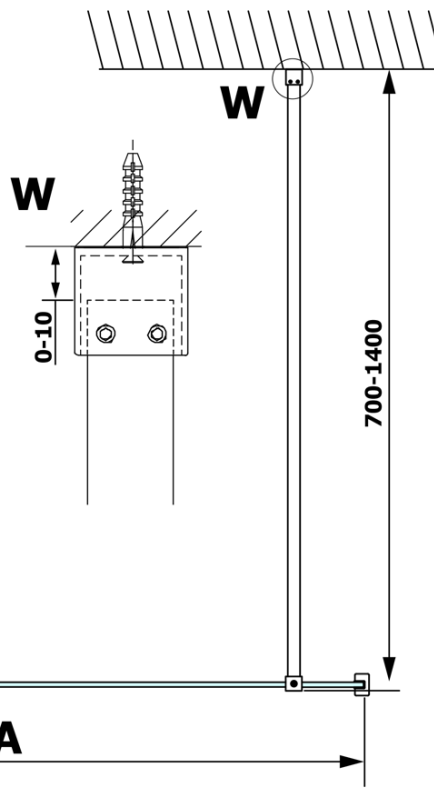

Objednací kód: GX1412

Základní informace

Značka: Gelco

Série: VARIO

Rozměry

Šířka: 1200 mm

Výška: 2000 mm

Parametry

Typ výplně: Matné sklo

Úprava skla: Coated glass

Tloušťka skla: 8 mm

Hmotnost / ks: 62.0 kg

Balení: 1 ks

Záruka: 3 roky

Technický list

MODEL	A
GX1470	685-700
GX1480	785-800
GX1490	885-900
GX1410	985-1000
GX1411	1085-1100
GX1412	1185-1200
GX1413	1285-1300
GX1414	1385-1400

MODEL	A
GX1470	679
GX1480	779
GX1490	879
GX1410	979
GX1411	1079
GX1412	1179
GX1413	1279
GX1414	1379