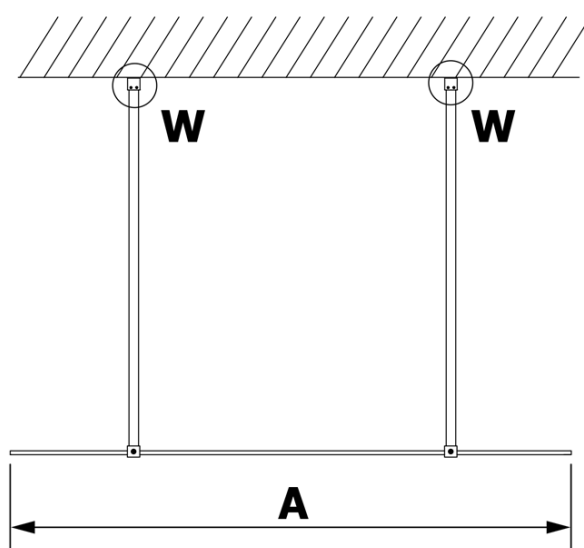

## Rozměry

Šířka: 1100 mm

Výška: 2000 mm

## Parametry

Typ výplně: Matné sklo

Úprava skla: Coated glass

Tloušťka skla: 8 mm

Hmotnost / ks: 57.0 kg

Balení: 1 ks

Záruka: 3 roky

Technický list

MODEL	A
GX1470	685-700
GX1480	785-800
GX1490	885-900
GX1410	985-1000
GX1411	1085-1100
GX1412	1185-1200
GX1413	1285-1300
GX1414	1385-1400

MODEL	A
GX1470	679
GX1480	779
GX1490	879
GX1410	979
GX1411	1079
GX1412	1179
GX1413	1279
GX1414	1379