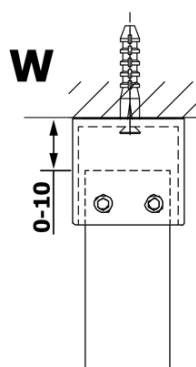

## Rozměry

Šířka: 1100 mm

Výška: 2000 mm

## Parametry

Typ výplně: Matné sklo

Úprava skla: Coated glass

Tloušťka skla: 8 mm

Hmotnost / ks: 57.0 kg

Balení: 1 ks

Záruka: 3 roky

Technický list

MODEL	A
GX1470	685-700
GX1480	785-800
GX1490	885-900
GX1410	985-1000
GX1411	1085-1100
GX1412	1185-1200
GX1413	1285-1300
GX1414	1385-1400

MODEL	A
GX1470	679
GX1480	779
GX1490	879
GX1410	979
GX1411	1079
GX1412	1179
GX1413	1279
GX1414	1379