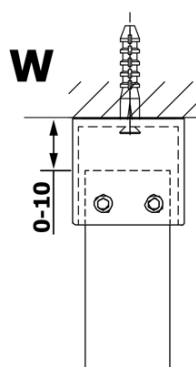

Objednací kód: GX1411

Základní informace

Značka: Gelco

Série: VARIO

Rozměry

Šířka: 1100 mm

Výška: 2000 mm

Parametry

Typ výplně: Matné sklo

Úprava skla: Coated glass

Tloušťka skla: 8 mm

Hmotnost / ks: 57.0 kg

Balení: 1 ks

Záruka: 3 roky

Technický list

MODEL	A
GX1470	685-700
GX1480	785-800
GX1490	885-900
GX1410	985-1000
GX1411	1085-1100
GX1412	1185-1200
GX1413	1285-1300
GX1414	1385-1400

MODEL	A
GX1470	679
GX1480	779
GX1490	879
GX1410	979
GX1411	1079
GX1412	1179
GX1413	1279
GX1414	1379