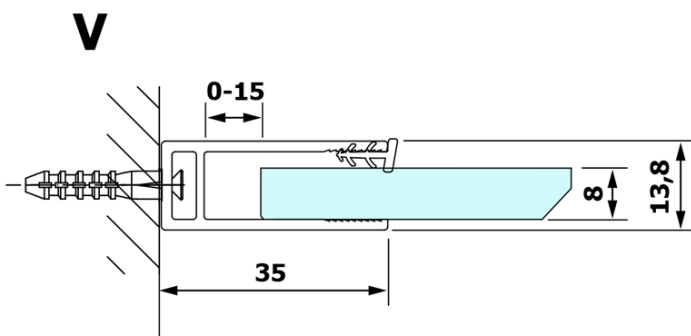

## Rozměry

Šířka: 1100 mm

Výška: 2000 mm

## Parametry

Typ výplně: Matné sklo

Úprava skla: Coated glass

Tloušťka skla: 8 mm

Hmotnost / ks: 57.0 kg

Balení: 1 ks

Záruka: 3 roky

Technický list

MODEL	A
GX1470	685-700
GX1480	785-800
GX1490	885-900
GX1410	985-1000
GX1411	1085-1100
GX1412	1185-1200
GX1413	1285-1300
GX1414	1385-1400

MODEL	A
GX1470	679
GX1480	779
GX1490	879
GX1410	979
GX1411	1079
GX1412	1179
GX1413	1279
GX1414	1379