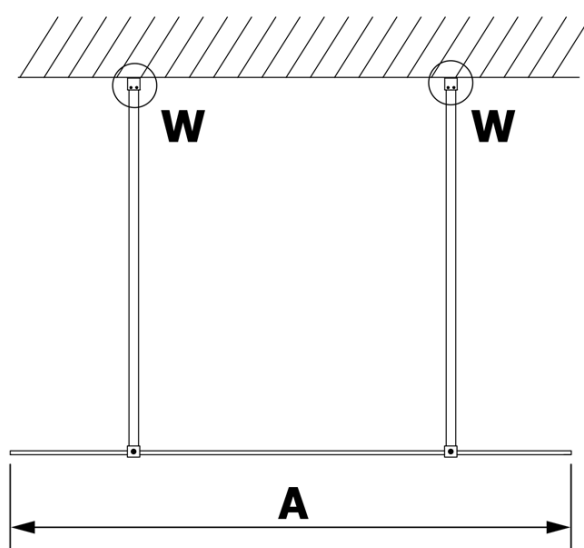

Objednací kód: GX1411

Základní informace

Značka: Gelco

Série: VARIO

Rozměry

Šířka: 1100 mm

Výška: 2000 mm

Parametry

Typ výplně: Matné sklo

Úprava skla: Coated glass

Tloušťka skla: 8 mm

Hmotnost / ks: 57.0 kg

Balení: 1 ks

Záruka: 3 roky

Technický list

MODEL	A
GX1470	685-700
GX1480	785-800
GX1490	885-900
GX1410	985-1000
GX1411	1085-1100
GX1412	1185-1200
GX1413	1285-1300
GX1414	1385-1400

MODEL	A
GX1470	679
GX1480	779
GX1490	879
GX1410	979
GX1411	1079
GX1412	1179
GX1413	1279
GX1414	1379