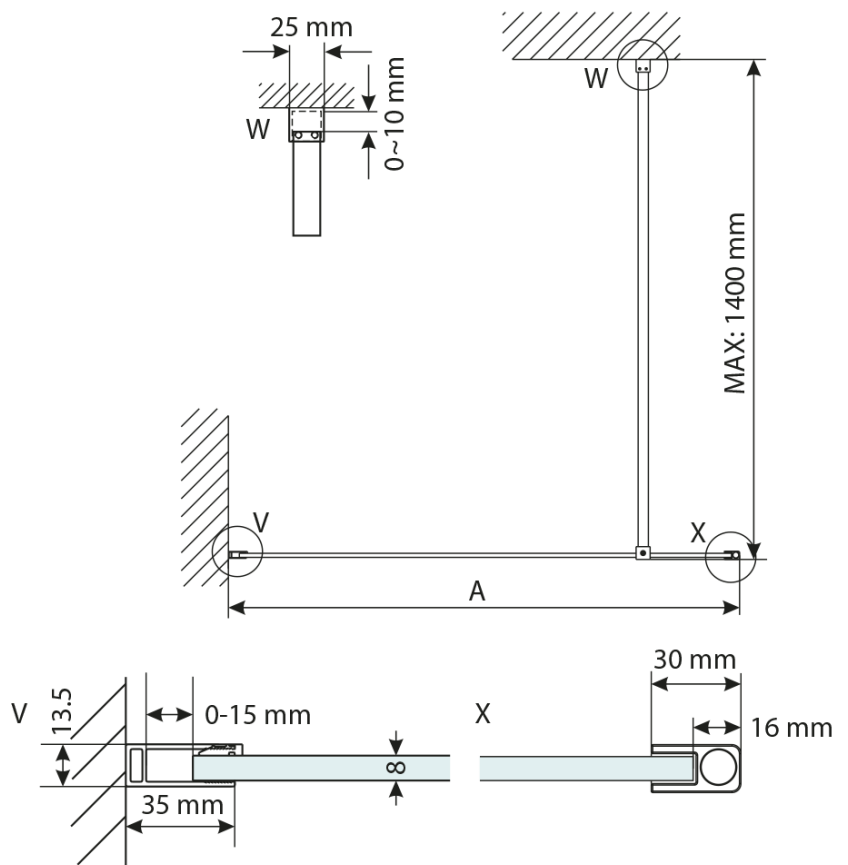

Objednací kód: GX1411

Základní informace

Značka: Gelco

Série: VARIO

Rozměry

Šířka: 1100 mm

Výška: 2000 mm

Parametry

Záruka: 3 roky

Hmotnost / ks: 57 kg

Balení: 1 ks

Typ výplně: Matné sklo

Úprava skla: Coated glass

Tloušťka skla: 8 mm

3D model: ANO

Technický list

MODEL	A,mm
GX1270 / GX1370 / GX1470 / GX1570	690~705
GX1280 / GX1380 / GX1480 / GX1580	790~805
GX1290 / GX1390 / GX1490 / GX1590	890~905
GX1210 / GX1310 / GX1410 / GX1510	990~1005
GX1211 / GX1311 / GX1411 / GX1511	1090~1105
GX1212 / GX1312 / GX1412 / GX1512	1190~1205
GX1213 / GX1313 / GX1413 / GX1513	1290~1305
GX1214 / GX1314 / GX1414 / GX1514	1390~1405

MODEL	A,mm
GX1270 / GX1370 / GX1470 / GX1570	699
GX1280 / GX1380 / GX1480 / GX1580	799
GX1290 / GX1390 / GX1490 / GX1590	899
GX1210 / GX1310 / GX1410 / GX1510	999
GX1211 / GX1311 / GX1411 / GX1511	1099
GX1212 / GX1312 / GX1412 / GX1512	1199
GX1213 / GX1313 / GX1413 / GX1513	1299
GX1214 / GX1314 / GX1414 / GX1514	1399