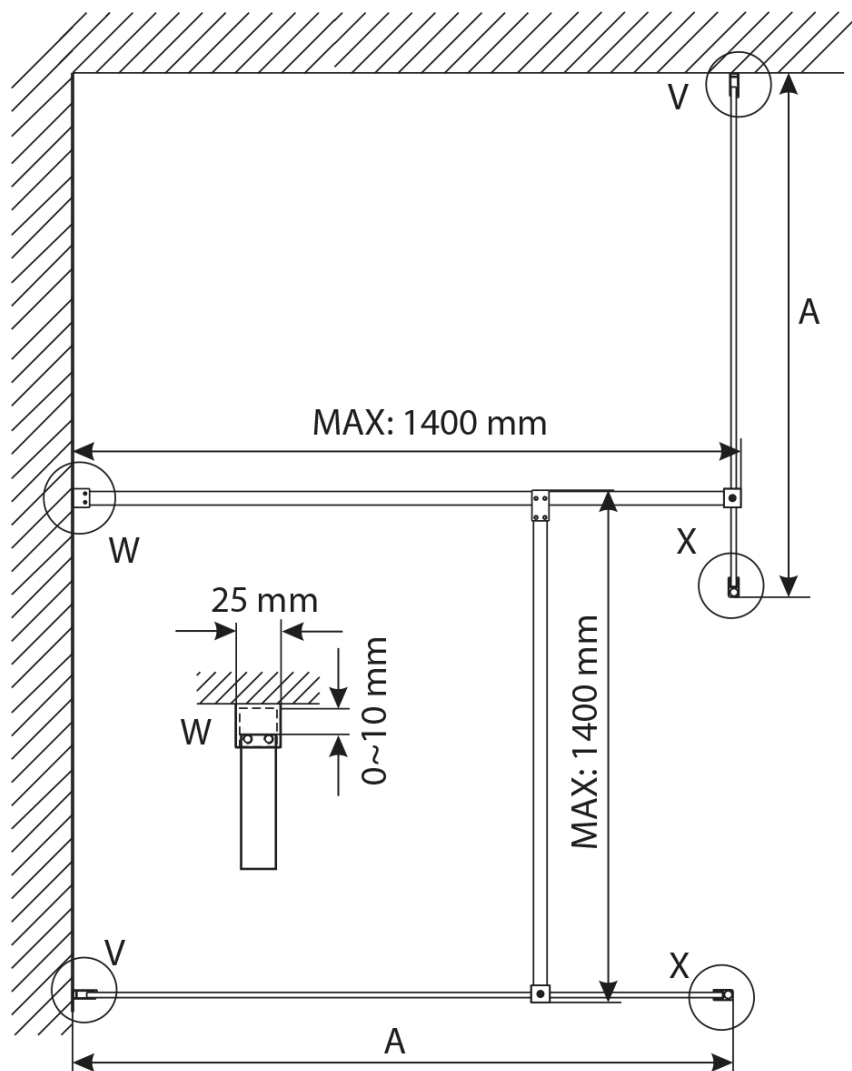

Objednací kód: GX1411

Základní informace

Značka: Gelco

Série: VARIO

Rozměry

Šířka: 1100 mm

Výška: 2000 mm

Parametry

Záruka: 3 roky

Hmotnost / ks: 57 kg

Balení: 1 ks

Typ výplně: Matné sklo

Úprava skla: Coated glass

Tloušťka skla: 8 mm

3D model: ANO

Technický list

MODEL	A,mm
GX1270 / GX1370 / GX1470 / GX1570	690~705
GX1280 / GX1380 / GX1480 / GX1580	790~805
GX1290 / GX1390 / GX1490 / GX1590	890~905
GX1210 / GX1310 / GX1410 / GX1510	990~1005
GX1211 / GX1311 / GX1411 / GX1511	1090~1105
GX1212 / GX1312 / GX1412 / GX1512	1190~1205
GX1213 / GX1313 / GX1413 / GX1513	1290~1305
GX1214 / GX1314 / GX1414 / GX1514	1390~1405

MODEL	A,mm
GX1270 / GX1370 / GX1470 / GX1570	699
GX1280 / GX1380 / GX1480 / GX1580	799
GX1290 / GX1390 / GX1490 / GX1590	899
GX1210 / GX1310 / GX1410 / GX1510	999
GX1211 / GX1311 / GX1411 / GX1511	1099
GX1212 / GX1312 / GX1412 / GX1512	1199
GX1213 / GX1313 / GX1413 / GX1513	1299
GX1214 / GX1314 / GX1414 / GX1514	1399