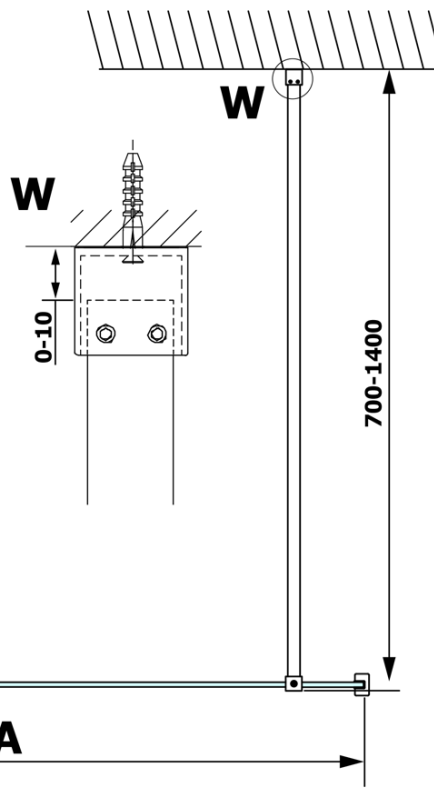

## Rozměry

Šířka: 1100 mm

Výška: 2000 mm

## Parametry

Typ výplně: Matné sklo

Úprava skla: Coated glass

Tloušťka skla: 8 mm

Hmotnost / ks: 57.0 kg

Balení: 1 ks

Záruka: 3 roky

Technický list

MODEL	A
GX1470	685-700
GX1480	785-800
GX1490	885-900
GX1410	985-1000
GX1411	1085-1100
GX1412	1185-1200
GX1413	1285-1300
GX1414	1385-1400

MODEL	A
GX1470	679
GX1480	779
GX1490	879
GX1410	979
GX1411	1079
GX1412	1179
GX1413	1279
GX1414	1379