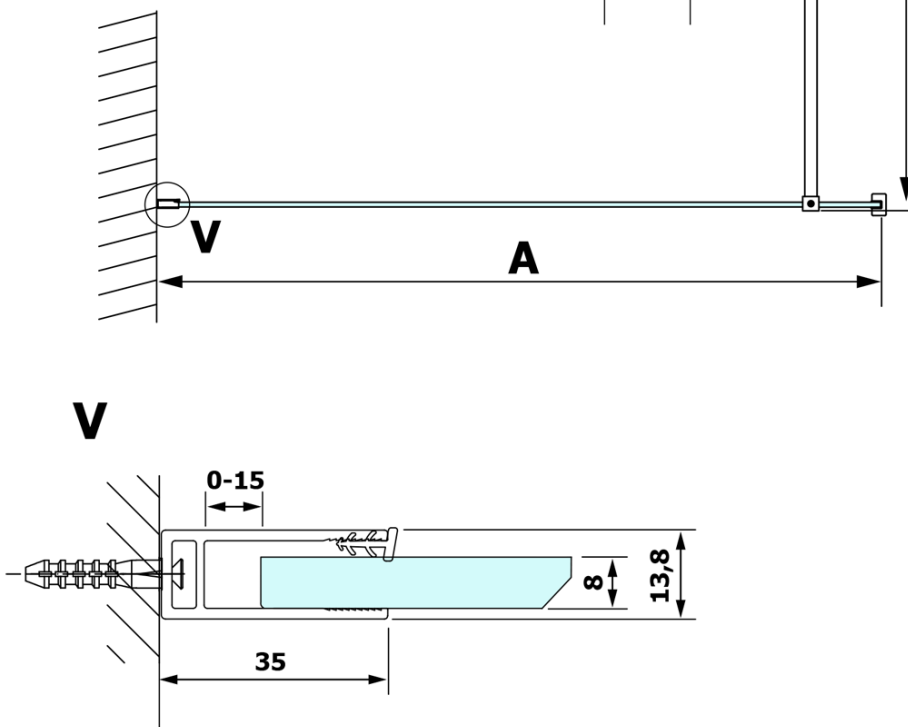

Objednací kód: GX1411

Základní informace

Značka: Gelco

Série: VARIO

Rozměry

Šířka: 1100 mm

Výška: 2000 mm

Parametry

Typ výplně: Matné sklo

Úprava skla: Coated glass

Tloušťka skla: 8 mm

Hmotnost / ks: 57.0 kg

Balení: 1 ks

Záruka: 3 roky

Technický list

MODEL	A
GX1470	685-700
GX1480	785-800
GX1490	885-900
GX1410	985-1000
GX1411	1085-1100
GX1412	1185-1200
GX1413	1285-1300
GX1414	1385-1400

MODEL	A
GX1470	679
GX1480	779
GX1490	879
GX1410	979
GX1411	1079
GX1412	1179
GX1413	1279
GX1414	1379