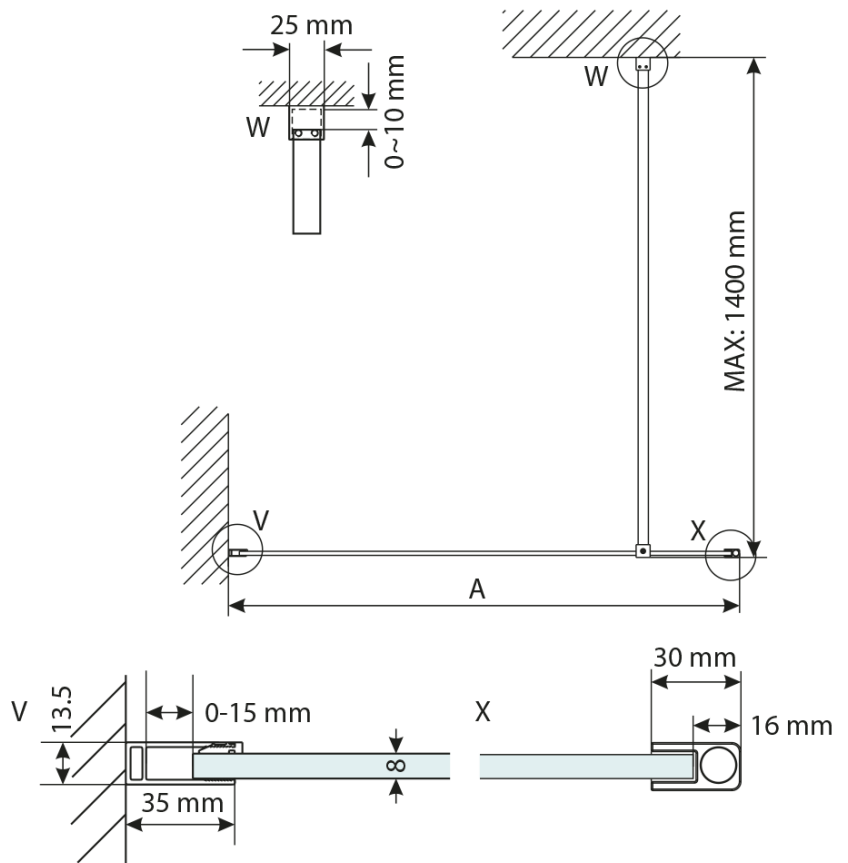

Objednací kód: GX1410

Základní informace

Značka: Gelco

Série: VARIO

Rozměry

Šířka: 1000 mm

Výška: 2000 mm

Parametry

MODEL	A,mm
GX1270 / GX1370 / GX1470 / GX1570	690~705
GX1280 / GX1380 / GX1480 / GX1580	790~805
GX1290 / GX1390 / GX1490 / GX1590	890~905
GX1210 / GX1310 / GX1410 / GX1510	990~1005
GX1211 / GX1311 / GX1411 / GX1511	1090~1105
GX1212 / GX1312 / GX1412 / GX1512	1190~1205
GX1213 / GX1313 / GX1413 / GX1513	1290~1305
GX1214 / GX1314 / GX1414 / GX1514	1390~1405

MODEL	A,mm
GX1270 / GX1370 / GX1470 / GX1570	699
GX1280 / GX1380 / GX1480 / GX1580	799
GX1290 / GX1390 / GX1490 / GX1590	899
GX1210 / GX1310 / GX1410 / GX1510	999
GX1211 / GX1311 / GX1411 / GX1511	1099
GX1212 / GX1312 / GX1412 / GX1512	1199
GX1213 / GX1313 / GX1413 / GX1513	1299
GX1214 / GX1314 / GX1414 / GX1514	1399