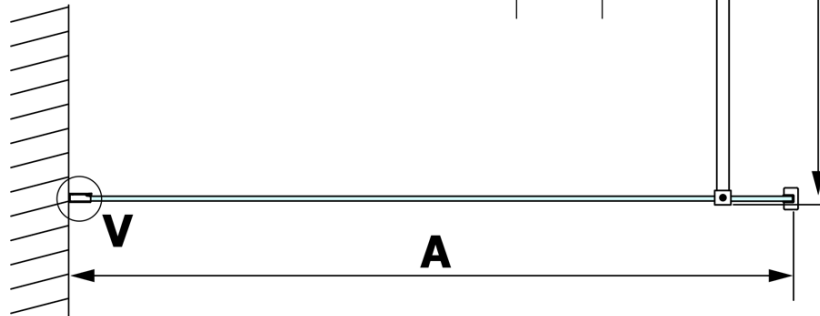

## Rozměry

**Šířka:** 1000 mm

**Výška:** 2000 mm

## Parametry

**Typ výplně:** Matné sklo

**Úprava skla:** Coated glass

**Tloušťka skla:** 8 mm

**Hmotnost / ks:** 43.0 kg

**Balení:** 1 ks

**Záruka:** 3 roky

Technický list

MODEL	A
GX1470	685-700
GX1480	785-800
GX1490	885-900
GX1410	985-1000

MODEL	A
GX1470	685-700
GX1480	785-800
GX1490	885-900
GX1410	985-1000
GX1411	1085-1100
GX1412	1185-1200
GX1413	1285-1300
GX1414	1385-1400