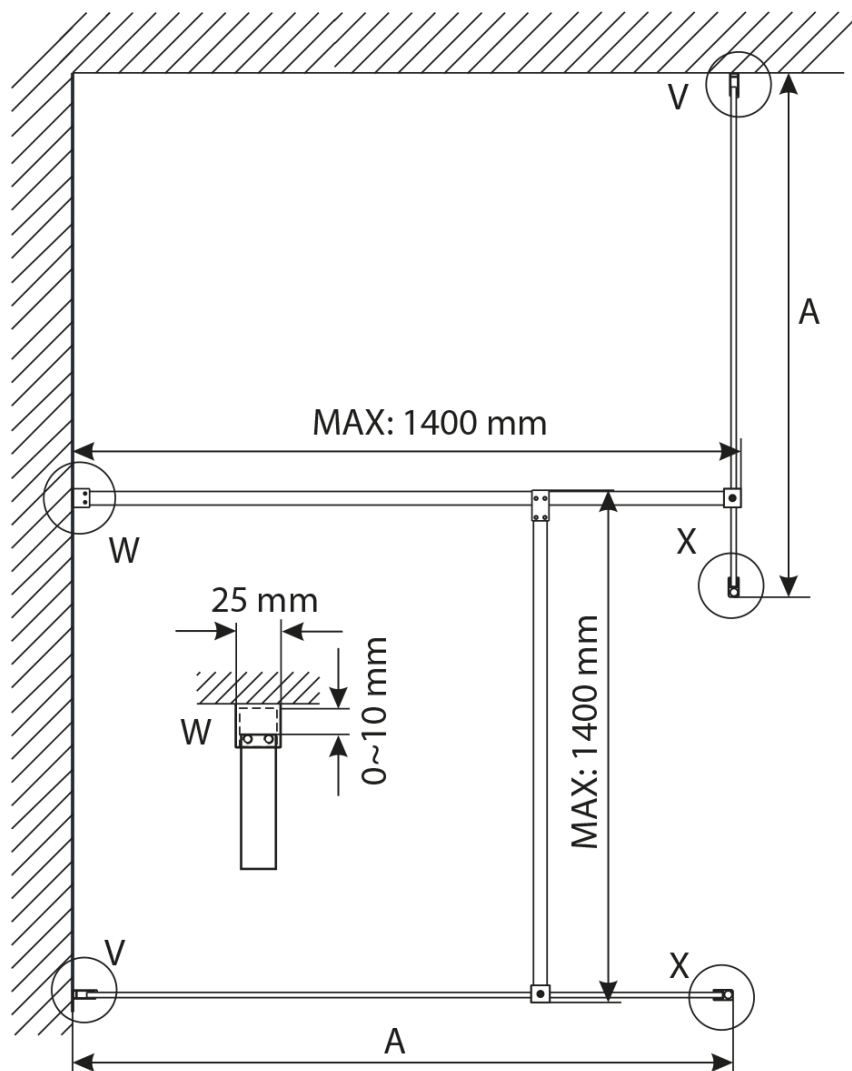

Objednací kód: GX1410

Základní informace

Značka: Gelco

Série: VARIO

Rozměry

Šířka: 1000 mm

Výška: 2000 mm

Parametry

MODEL	A,mm
GX1270 / GX1370 / GX1470 / GX1570	690~705
GX1280 / GX1380 / GX1480 / GX1580	790~805
GX1290 / GX1390 / GX1490 / GX1590	890~905
GX1210 / GX1310 / GX1410 / GX1510	990~1005
GX1211 / GX1311 / GX1411 / GX1511	1090~1105
GX1212 / GX1312 / GX1412 / GX1512	1190~1205
GX1213 / GX1313 / GX1413 / GX1513	1290~1305
GX1214 / GX1314 / GX1414 / GX1514	1390~1405