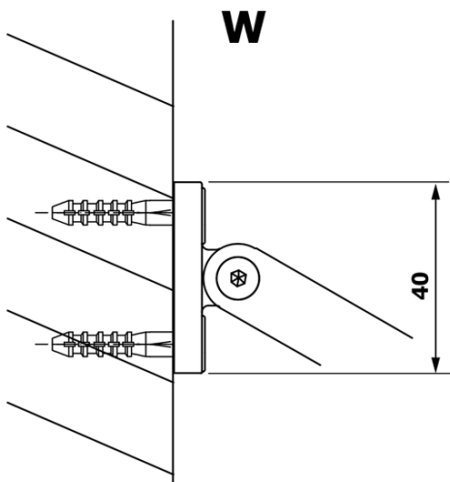

## Rozměry

**Šířka:** 1000 mm

**Výška:** 2000 mm

## Parametry

**Typ výplně:** Matné sklo

**Úprava skla:** Coated glass

**Tloušťka skla:** 8 mm

**Hmotnost / ks:** 43.0 kg

**Balení:** 1 ks

**Záruka:** 3 roky

Technický list

MODEL	A
GX1470	685-700
GX1480	785-800
GX1490	885-900
GX1410	985-1000

MODEL	A
GX1470	685-700
GX1480	785-800
GX1490	885-900
GX1410	985-1000
GX1411	1085-1100
GX1412	1185-1200
GX1413	1285-1300
GX1414	1385-1400