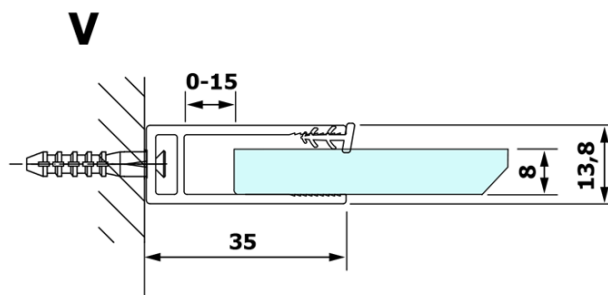

## Rozměry

**Šířka:** 1000 mm

**Výška:** 2000 mm

## Parametry

**Typ výplně:** Matné sklo

**Úprava skla:** Coated glass

**Tloušťka skla:** 8 mm

**Hmotnost / ks:** 43.0 kg

**Balení:** 1 ks

**Záruka:** 3 roky

Technický list

MODEL	A
GX1470	685-700
GX1480	785-800
GX1490	885-900
GX1410	985-1000

MODEL	A
GX1470	685-700
GX1480	785-800
GX1490	885-900
GX1410	985-1000
GX1411	1085-1100
GX1412	1185-1200
GX1413	1285-1300
GX1414	1385-1400