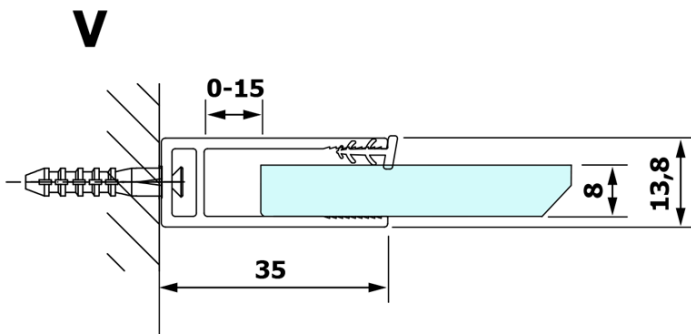

## Rozměry

**Šířka:** 1000 mm

**Výška:** 2000 mm

## Parametry

**Typ výplně:** Matné sklo

**Úprava skla:** Coated glass

**Tloušťka skla:** 8 mm

**Hmotnost / ks:** 43.0 kg

**Balení:** 1 ks

**Záruka:** 3 roky

Technický list

MODEL	A
GX1470	685-700
GX1480	785-800
GX1490	885-900
GX1410	985-1000

MODEL	A
GX1470	685-700
GX1480	785-800
GX1490	885-900
GX1410	985-1000
GX1411	1085-1100
GX1412	1185-1200
GX1413	1285-1300
GX1414	1385-1400