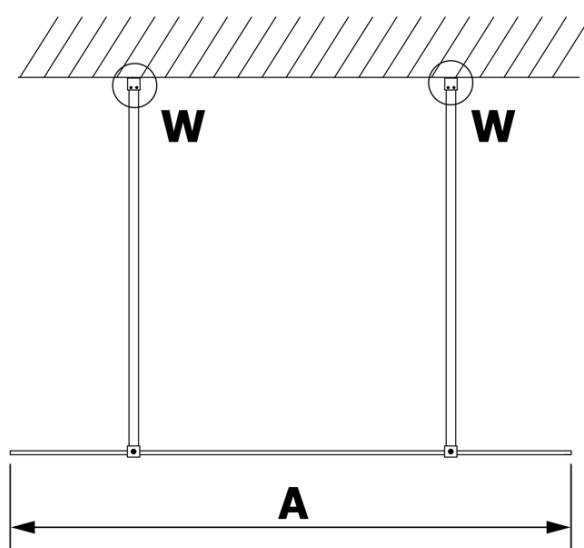

## Rozměry

**Šířka:** 1000 mm

**Výška:** 2000 mm

## Parametry

**Typ výplně:** Matné sklo

**Úprava skla:** Coated glass

**Tloušťka skla:** 8 mm

**Hmotnost / ks:** 43.0 kg

**Balení:** 1 ks

**Záruka:** 3 roky

Technický list

MODEL	A
GX1470	685-700
GX1480	785-800
GX1490	885-900
GX1410	985-1000

MODEL	A
GX1470	685-700
GX1480	785-800
GX1490	885-900
GX1410	985-1000
GX1411	1085-1100
GX1412	1185-1200
GX1413	1285-1300
GX1414	1385-1400