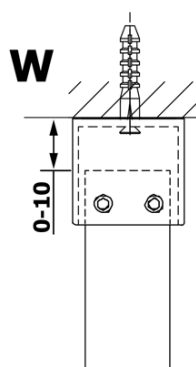

## Rozměry

**Šířka:** 1000 mm

**Výška:** 2000 mm

## Parametry

**Typ výplně:** Matné sklo

**Úprava skla:** Coated glass

**Tloušťka skla:** 8 mm

**Hmotnost / ks:** 43.0 kg

**Balení:** 1 ks

**Záruka:** 3 roky

Technický list

MODEL	A
GX1470	685-700
GX1480	785-800
GX1490	885-900
GX1410	985-1000

MODEL	A
GX1470	685-700
GX1480	785-800
GX1490	885-900
GX1410	985-1000
GX1411	1085-1100
GX1412	1185-1200
GX1413	1285-1300
GX1414	1385-1400