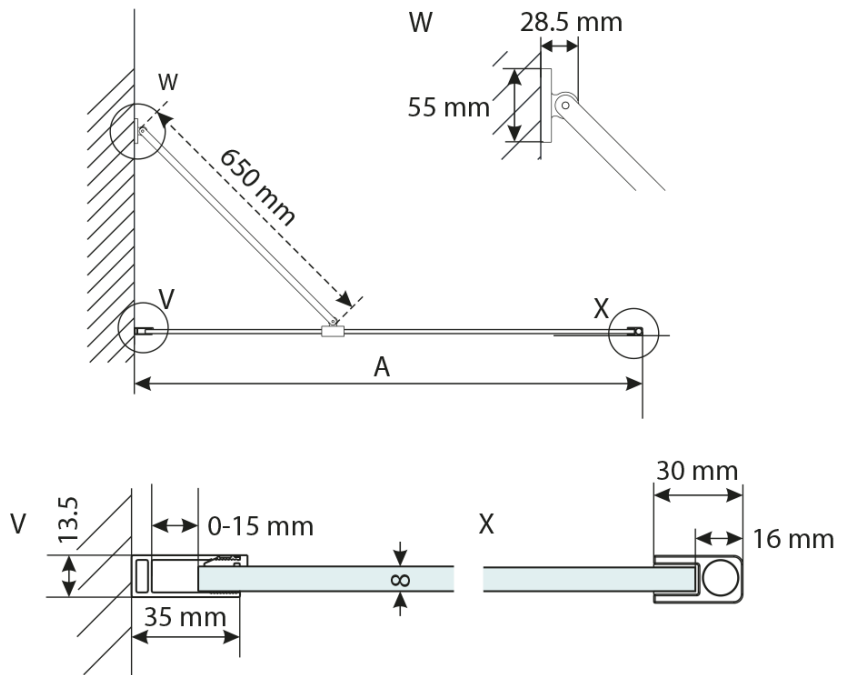

Objednací kód: GX1410

Základní informace

Značka: Gelco

Série: VARIO

Rozměry

Šířka: 1000 mm

Výška: 2000 mm

Parametry

Záruka: 3 roky

Hmotnost / ks: 43 kg

Balení: 1 ks

Typ výplně: Matné sklo

Úprava skla: Coated glass

Tloušťka skla: 8 mm

3D model: ANO

Technický list

MODEL	A,mm
GX1270 / GX1370 / GX1470 / GX1570	690~705
GX1280 / GX1380 / GX1480 / GX1580	790~805
GX1290 / GX1390 / GX1490 / GX1590	890~905
GX1210 / GX1310 / GX1410 / GX1510	990~1005
GX1211 / GX1311 / GX1411 / GX1511	1090~1105
GX1212 / GX1312 / GX1412 / GX1512	1190~1205
GX1213 / GX1313 / GX1413 / GX1513	1290~1305
GX1214 / GX1314 / GX1414 / GX1514	1390~1405