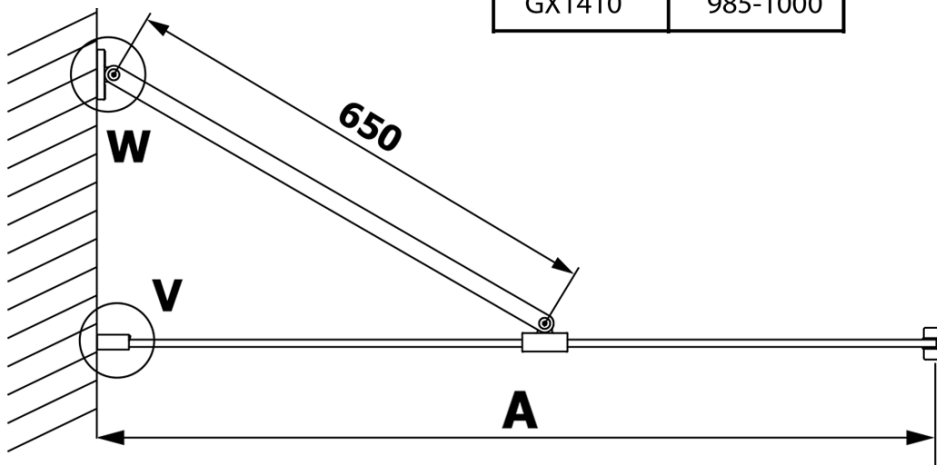

Technický list

MODEL	A
GX1470	685-700
GX1480	785-800
GX1490	885-900
GX1410	985-1000