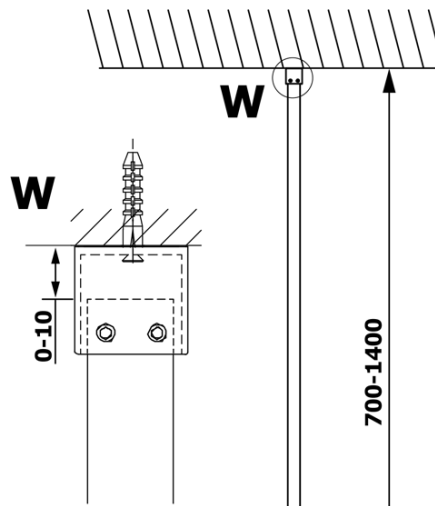

## Rozměry

**Šířka:** 1000 mm

**Výška:** 2000 mm

## Parametry

**Typ výplně:** Matné sklo

**Úprava skla:** Coated glass

**Tloušťka skla:** 8 mm

**Hmotnost / ks:** 43.0 kg

**Balení:** 1 ks

**Záruka:** 3 roky

Technický list

MODEL	A
GX1470	685-700
GX1480	785-800
GX1490	885-900
GX1410	985-1000

MODEL	A
GX1470	685-700
GX1480	785-800
GX1490	885-900
GX1410	985-1000
GX1411	1085-1100
GX1412	1185-1200
GX1413	1285-1300
GX1414	1385-1400