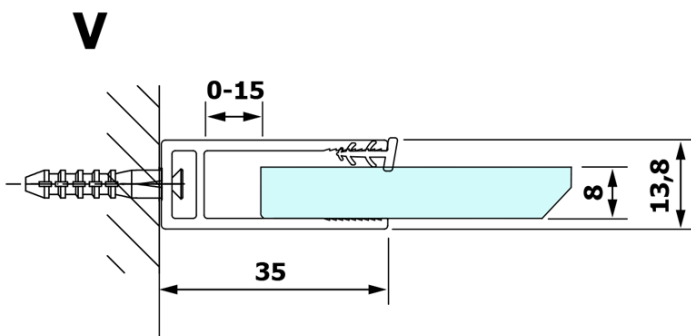

## Rozměry

**Šířka:** 900 mm

**Výška:** 2000 mm

## Parametry

**Typ výplně:** Matné sklo

**Úprava skla:** Coated glass

**Tloušťka skla:** 8 mm

**Hmotnost / ks:** 41.0 kg

**Balení:** 1 ks

**Záruka:** 3 roky

Technický list

MODEL	A
GX1470	685-700
GX1480	785-800
GX1490	885-900
GX1410	985-1000

MODEL	A
GX1470	685-700
GX1480	785-800
GX1490	885-900
GX1410	985-1000
GX1411	1085-1100
GX1412	1185-1200
GX1413	1285-1300
GX1414	1385-1400