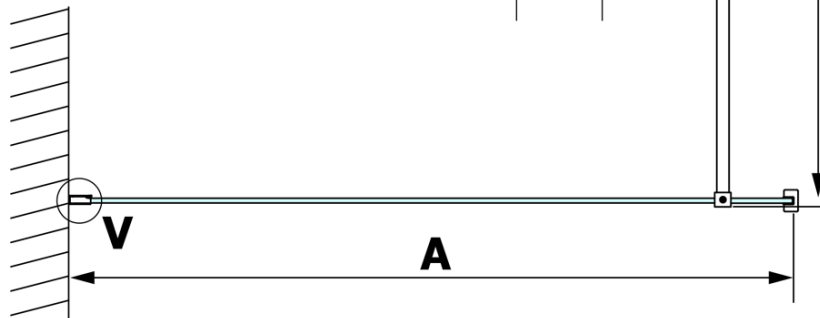

## Rozměry

**Šířka:** 900 mm

**Výška:** 2000 mm

## Parametry

**Typ výplně:** Matné sklo

**Úprava skla:** Coated glass

**Tloušťka skla:** 8 mm

**Hmotnost / ks:** 41.0 kg

**Balení:** 1 ks

**Záruka:** 3 roky

Technický list

MODEL	A
GX1470	685-700
GX1480	785-800
GX1490	885-900
GX1410	985-1000

MODEL	A
GX1470	685-700
GX1480	785-800
GX1490	885-900
GX1410	985-1000
GX1411	1085-1100
GX1412	1185-1200
GX1413	1285-1300
GX1414	1385-1400