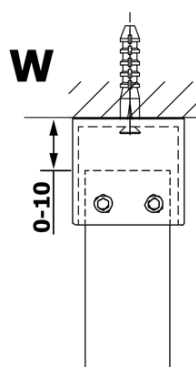

Objednací kód: GX1490

Základní informace

Značka: Gelco

Série: VARIO

Rozměry

Šířka: 900 mm

Výška: 2000 mm

Parametry

Typ výplně: Matné sklo

Úprava skla: Coated glass

Tloušťka skla: 8 mm

Hmotnost / ks: 41.0 kg

Balení: 1 ks

Záruka: 3 roky

Technický list

MODEL	A
GX1470	685-700
GX1480	785-800
GX1490	885-900
GX1410	985-1000

MODEL	A
GX1470	685-700
GX1480	785-800
GX1490	885-900
GX1410	985-1000
GX1411	1085-1100
GX1412	1185-1200
GX1413	1285-1300
GX1414	1385-1400

MODEL	A
GX1470	679
GX1480	779
GX1490	879
GX1410	979
GX1411	1079
GX1412	1179
GX1413	1279
GX1414	1379