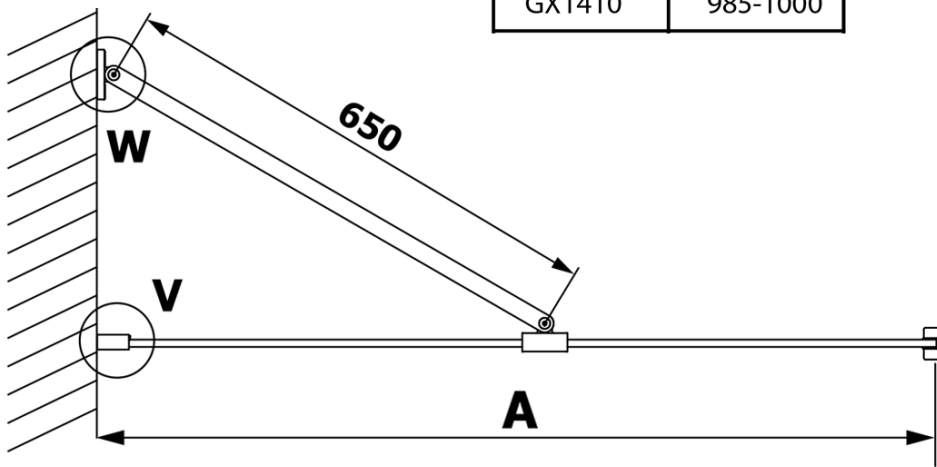

Objednací kód: GX1490

Základní informace

Značka: Gelco

Série: VARIO

Rozměry

Šířka: 900 mm

Výška: 2000 mm

Parametry

Typ výplně: Matné sklo

Úprava skla: Coated glass

Tloušťka skla: 8 mm

Hmotnost / ks: 41.0 kg

Balení: 1 ks

Záruka: 3 roky

Technický list

MODEL	A
GX1470	685-700
GX1480	785-800
GX1490	885-900
GX1410	985-1000

MODEL	A
GX1470	685-700
GX1480	785-800
GX1490	885-900
GX1410	985-1000
GX1411	1085-1100
GX1412	1185-1200
GX1413	1285-1300
GX1414	1385-1400

MODEL	A
GX1470	679
GX1480	779
GX1490	879
GX1410	979
GX1411	1079
GX1412	1179
GX1413	1279
GX1414	1379