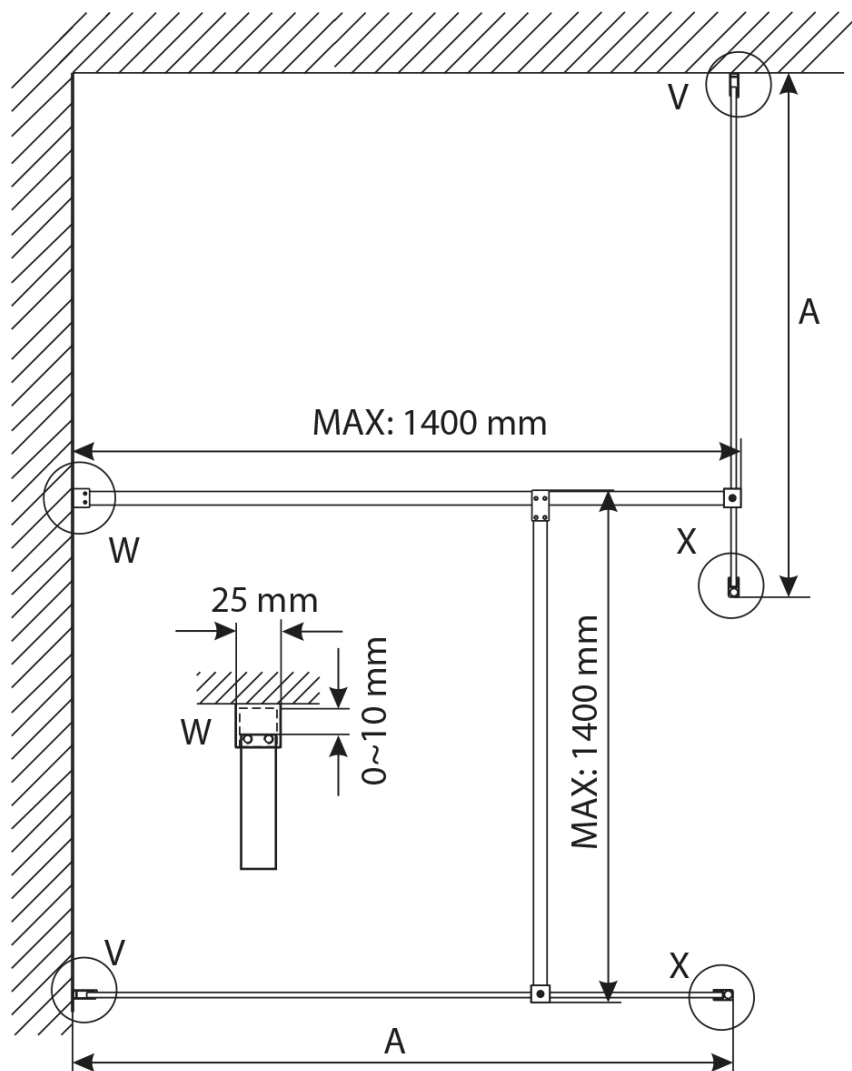

Objednací kód: GX1490

Základní informace

Značka: Gelco

Série: VARIO

Rozměry

Šířka: 900 mm

Výška: 2000 mm

Parametry

MODEL	A,mm
GX1270 / GX1370 / GX1470 / GX1570	690~705
GX1280 / GX1380 / GX1480 / GX1580	790~805
GX1290 / GX1390 / GX1490 / GX1590	890~905
GX1210 / GX1310 / GX1410 / GX1510	990~1005
GX1211 / GX1311 / GX1411 / GX1511	1090~1105
GX1212 / GX1312 / GX1412 / GX1512	1190~1205
GX1213 / GX1313 / GX1413 / GX1513	1290~1305
GX1214 / GX1314 / GX1414 / GX1514	1390~1405