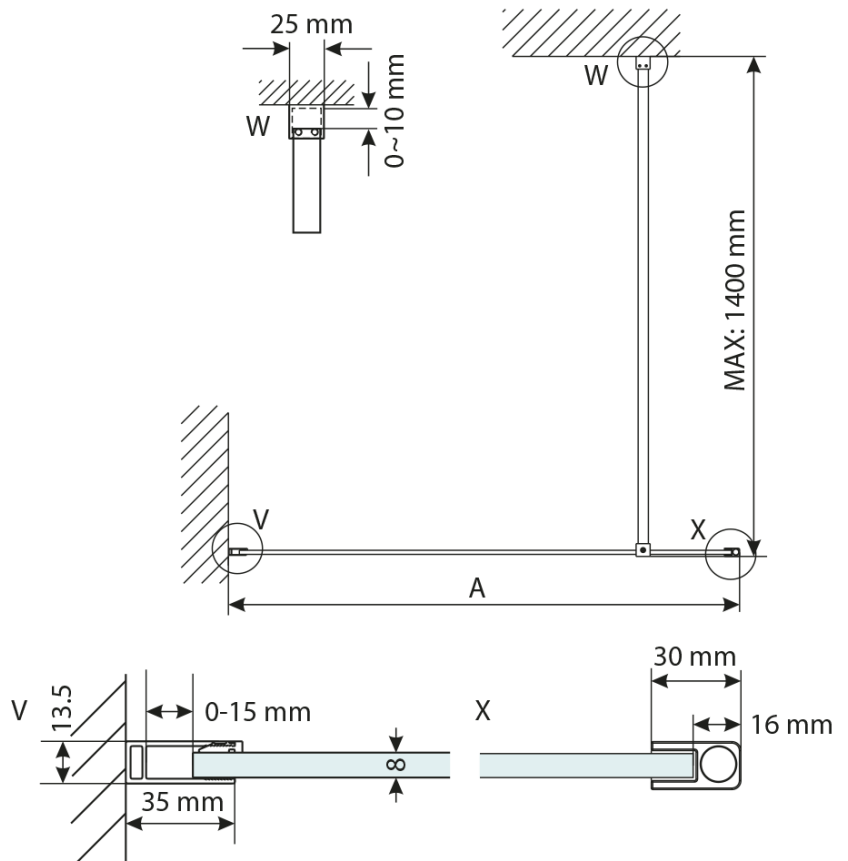

Objednací kód: GX1490

Základní informace

Značka: Gelco

Série: VARIO

Rozměry

Šířka: 900 mm

Výška: 2000 mm

Parametry

MODEL	A,mm
GX1270 / GX1370 / GX1470 / GX1570	690~705
GX1280 / GX1380 / GX1480 / GX1580	790~805
GX1290 / GX1390 / GX1490 / GX1590	890~905
GX1210 / GX1310 / GX1410 / GX1510	990~1005
GX1211 / GX1311 / GX1411 / GX1511	1090~1105
GX1212 / GX1312 / GX1412 / GX1512	1190~1205
GX1213 / GX1313 / GX1413 / GX1513	1290~1305
GX1214 / GX1314 / GX1414 / GX1514	1390~1405

MODEL	A,mm
GX1270 / GX1370 / GX1470 / GX1570	699
GX1280 / GX1380 / GX1480 / GX1580	799
GX1290 / GX1390 / GX1490 / GX1590	899
GX1210 / GX1310 / GX1410 / GX1510	999
GX1211 / GX1311 / GX1411 / GX1511	1099
GX1212 / GX1312 / GX1412 / GX1512	1199
GX1213 / GX1313 / GX1413 / GX1513	1299
GX1214 / GX1314 / GX1414 / GX1514	1399