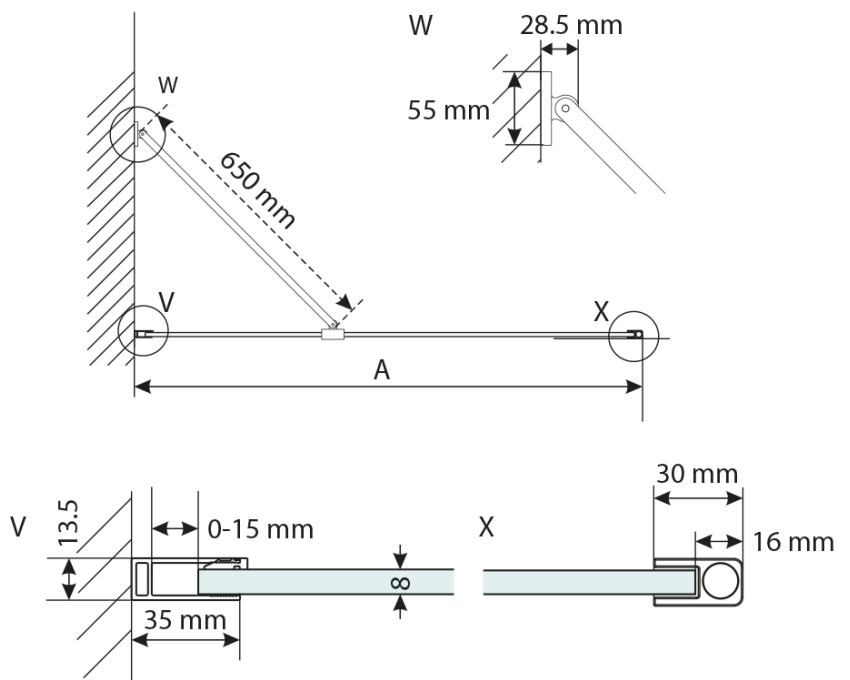

Objednací kód: GX1490

Základní informace

Značka: Gelco

Série: VARIO

Rozměry

Šířka: 900 mm

Výška: 2000 mm

Parametry

Záruka: 3 roky

Hmotnost / ks: 41 kg

Balení: 1 ks

Typ výplně: Matné sklo

Úprava skla: Coated glass

Tloušťka skla: 8 mm

3D model: ANO

Technický list

MODEL	A,mm
GX1270 / GX1370 / GX1470 / GX1570	690~705
GX1280 / GX1380 / GX1480 / GX1580	790~805
GX1290 / GX1390 / GX1490 / GX1590	890~905
GX1210 / GX1310 / GX1410 / GX1510	990~1005
GX1211 / GX1311 / GX1411 / GX1511	1090~1105
GX1212 / GX1312 / GX1412 / GX1512	1190~1205
GX1213 / GX1313 / GX1413 / GX1513	1290~1305
GX1214 / GX1314 / GX1414 / GX1514	1390~1405