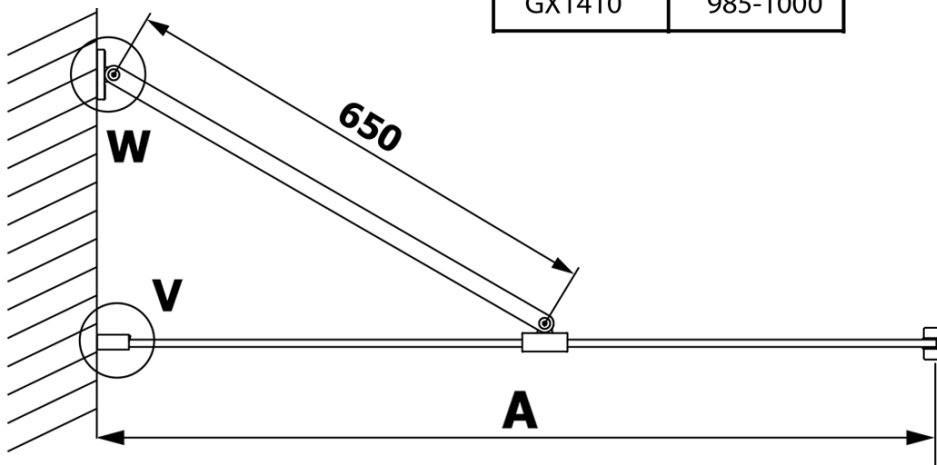

## Rozměry

**Šířka:** 900 mm

**Výška:** 2000 mm

## Parametry

**Typ výplně:** Matné sklo

**Úprava skla:** Coated glass

**Tloušťka skla:** 8 mm

**Hmotnost / ks:** 41.0 kg

**Balení:** 1 ks

**Záruka:** 3 roky

Technický list