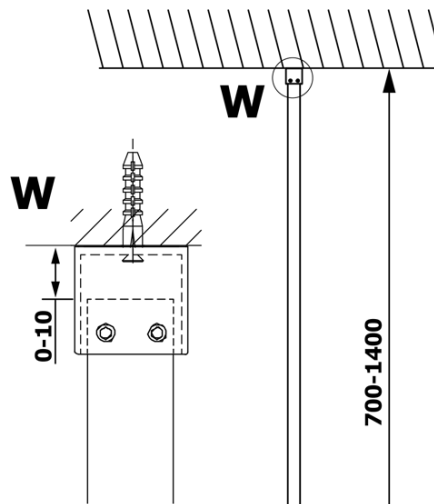

MODEL	A
GX1470	685-700
GX1480	785-800
GX1490	885-900
GX1410	985-1000
GX1411	1085-1100
GX1412	1185-1200
GX1413	1285-1300
GX1414	1385-1400