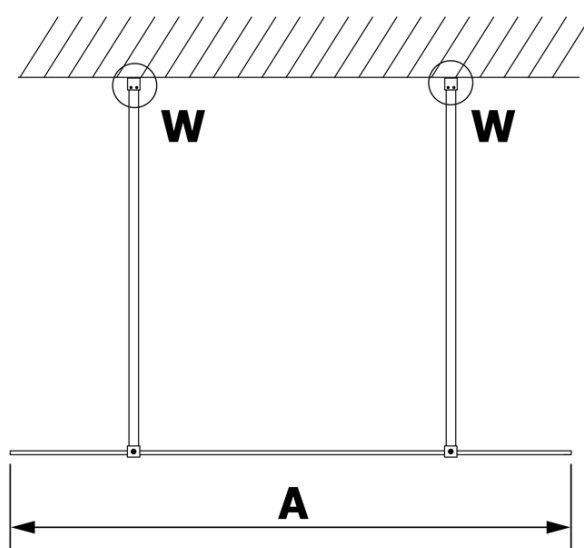

Objednací kód: GX1490

Základní informace

Značka: Gelco

Série: VARIO

Rozměry

Šířka: 900 mm

Výška: 2000 mm

Parametry

Typ výplně: Matné sklo

Úprava skla: Coated glass

Tloušťka skla: 8 mm

Hmotnost / ks: 41.0 kg

Balení: 1 ks

Záruka: 3 roky

Technický list

MODEL	A
GX1470	685-700
GX1480	785-800
GX1490	885-900
GX1410	985-1000

MODEL	A
GX1470	685-700
GX1480	785-800
GX1490	885-900
GX1410	985-1000
GX1411	1085-1100
GX1412	1185-1200
GX1413	1285-1300
GX1414	1385-1400

MODEL	A
GX1470	679
GX1480	779
GX1490	879
GX1410	979
GX1411	1079
GX1412	1179
GX1413	1279
GX1414	1379