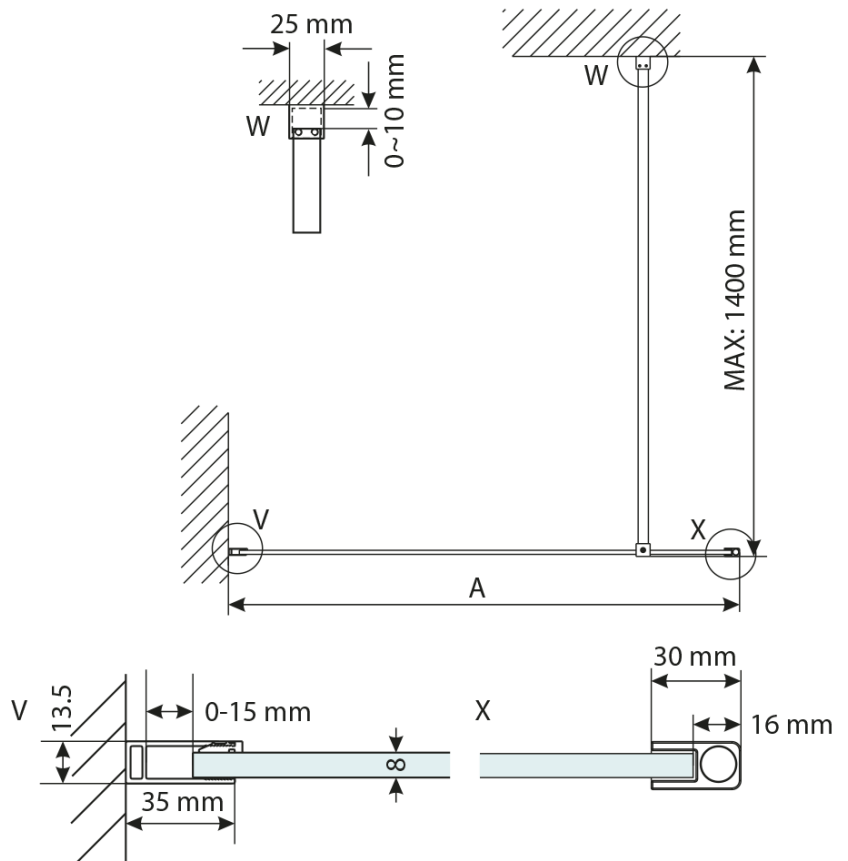

Objednací kód: GX1470

Základní informace

Značka: Gelco

Série: VARIO

Rozměry

Šířka: 700 mm

Výška: 2000 mm

Parametry

MODEL	A,mm
GX1270 / GX1370 / GX1470 / GX1570	690~705
GX1280 / GX1380 / GX1480 / GX1580	790~805
GX1290 / GX1390 / GX1490 / GX1590	890~905
GX1210 / GX1310 / GX1410 / GX1510	990~1005
GX1211 / GX1311 / GX1411 / GX1511	1090~1105
GX1212 / GX1312 / GX1412 / GX1512	1190~1205
GX1213 / GX1313 / GX1413 / GX1513	1290~1305
GX1214 / GX1314 / GX1414 / GX1514	1390~1405

MODEL	A,mm
GX1270 / GX1370 / GX1470 / GX1570	699
GX1280 / GX1380 / GX1480 / GX1580	799
GX1290 / GX1390 / GX1490 / GX1590	899
GX1210 / GX1310 / GX1410 / GX1510	999
GX1211 / GX1311 / GX1411 / GX1511	1099
GX1212 / GX1312 / GX1412 / GX1512	1199
GX1213 / GX1313 / GX1413 / GX1513	1299
GX1214 / GX1314 / GX1414 / GX1514	1399