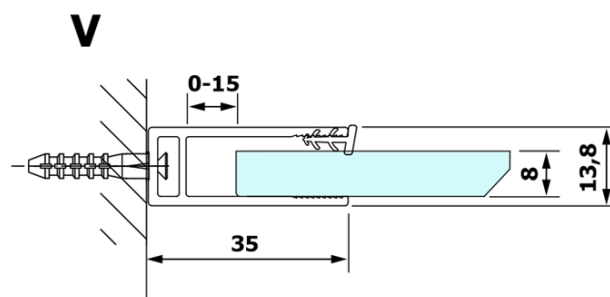

## Rozměry

**Šířka:** 700 mm

**Výška:** 2000 mm

## Parametry

**Typ výplně:** Matné sklo

**Úprava skla:** Coated glass

**Tloušťka skla:** 8 mm

**Hmotnost / ks:** 28.0 kg

**Balení:** 1 ks

**Záruka:** 3 roky

Technický list

MODEL	A
GX1470	685-700
GX1480	785-800
GX1490	885-900
GX1410	985-1000

MODEL	A
GX1470	685-700
GX1480	785-800
GX1490	885-900
GX1410	985-1000
GX1411	1085-1100
GX1412	1185-1200
GX1413	1285-1300
GX1414	1385-1400