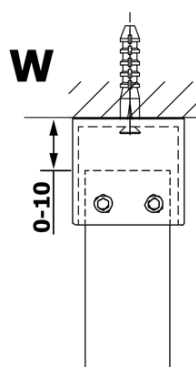

## Rozměry

**Šířka:** 700 mm

**Výška:** 2000 mm

## Parametry

**Typ výplně:** Matné sklo

**Úprava skla:** Coated glass

**Tloušťka skla:** 8 mm

**Hmotnost / ks:** 28.0 kg

**Balení:** 1 ks

**Záruka:** 3 roky

Technický list

MODEL	A
GX1470	685-700
GX1480	785-800
GX1490	885-900
GX1410	985-1000

MODEL	A
GX1470	685-700
GX1480	785-800
GX1490	885-900
GX1410	985-1000
GX1411	1085-1100
GX1412	1185-1200
GX1413	1285-1300
GX1414	1385-1400