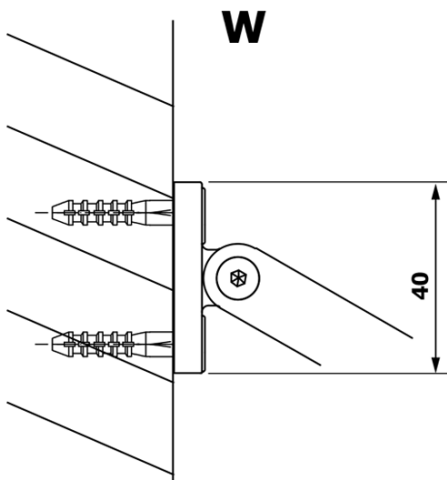

## Rozměry

**Šířka:** 700 mm

**Výška:** 2000 mm

## Parametry

**Typ výplně:** Matné sklo

**Úprava skla:** Coated glass

**Tloušťka skla:** 8 mm

**Hmotnost / ks:** 28.0 kg

**Balení:** 1 ks

**Záruka:** 3 roky

Technický list

MODEL	A
GX1470	685-700
GX1480	785-800
GX1490	885-900
GX1410	985-1000

MODEL	A
GX1470	685-700
GX1480	785-800
GX1490	885-900
GX1410	985-1000
GX1411	1085-1100
GX1412	1185-1200
GX1413	1285-1300
GX1414	1385-1400