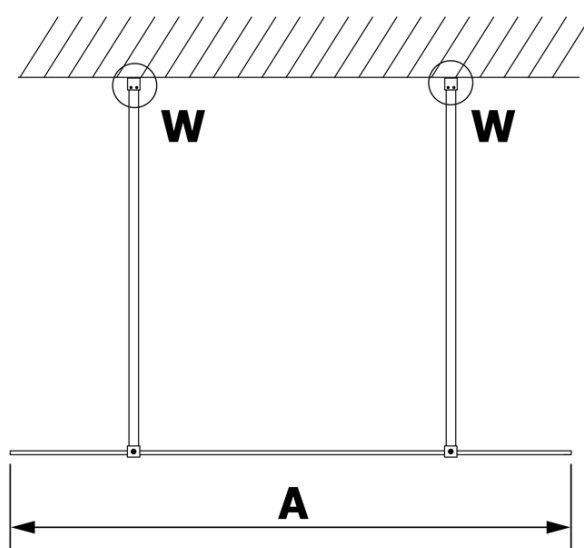

## Rozměry

**Šířka:** 700 mm

**Výška:** 2000 mm

## Parametry

**Typ výplně:** Matné sklo

**Úprava skla:** Coated glass

**Tloušťka skla:** 8 mm

**Hmotnost / ks:** 28.0 kg

**Balení:** 1 ks

**Záruka:** 3 roky

Technický list

MODEL	A
GX1470	685-700
GX1480	785-800
GX1490	885-900
GX1410	985-1000

MODEL	A
GX1470	685-700
GX1480	785-800
GX1490	885-900
GX1410	985-1000
GX1411	1085-1100
GX1412	1185-1200
GX1413	1285-1300
GX1414	1385-1400