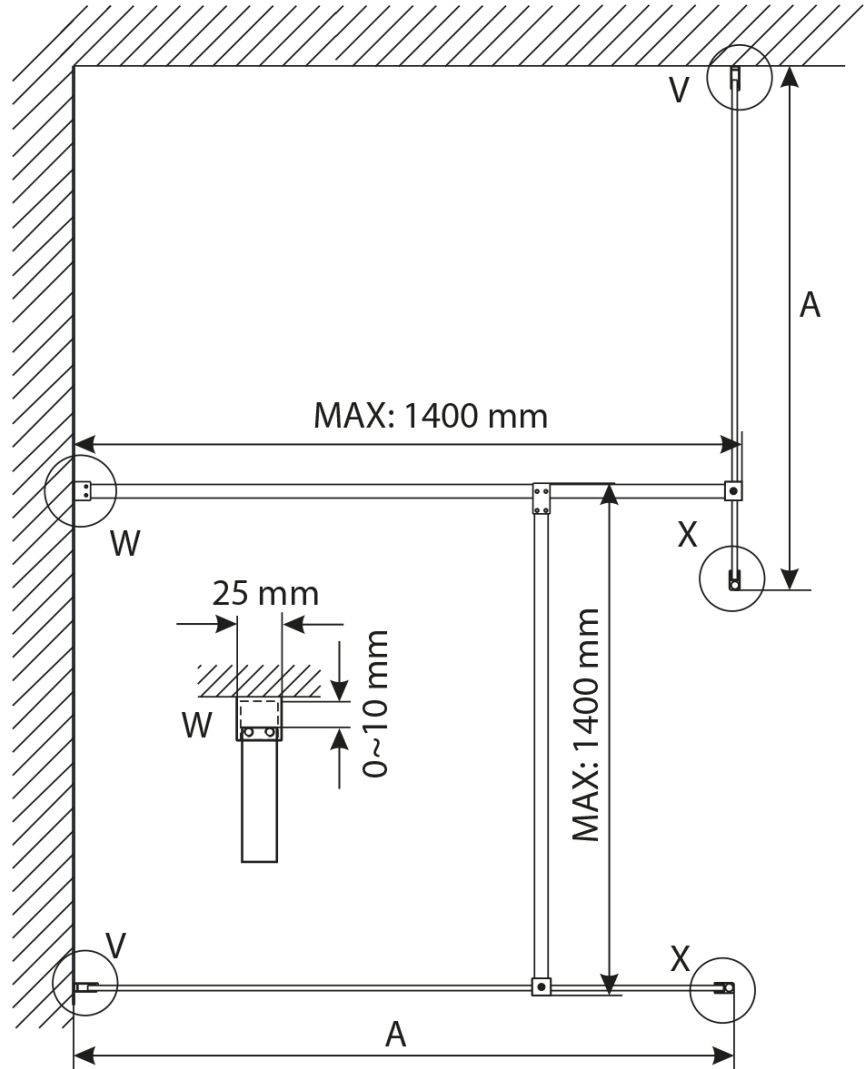

Objednací kód: GX1470

Základní informace

Značka: Gelco

Série: VARIO

Rozměry

Šířka: 700 mm

Výška: 2000 mm

Parametry

MODEL	A,mm
GX1270 / GX1370 / GX1470 / GX1570	690~705
GX1280 / GX1380 / GX1480 / GX1580	790~805
GX1290 / GX1390 / GX1490 / GX1590	890~905
GX1210 / GX1310 / GX1410 / GX1510	990~1005
GX1211 / GX1311 / GX1411 / GX1511	1090~1105
GX1212 / GX1312 / GX1412 / GX1512	1190~1205
GX1213 / GX1313 / GX1413 / GX1513	1290~1305
GX1214 / GX1314 / GX1414 / GX1514	1390~1405