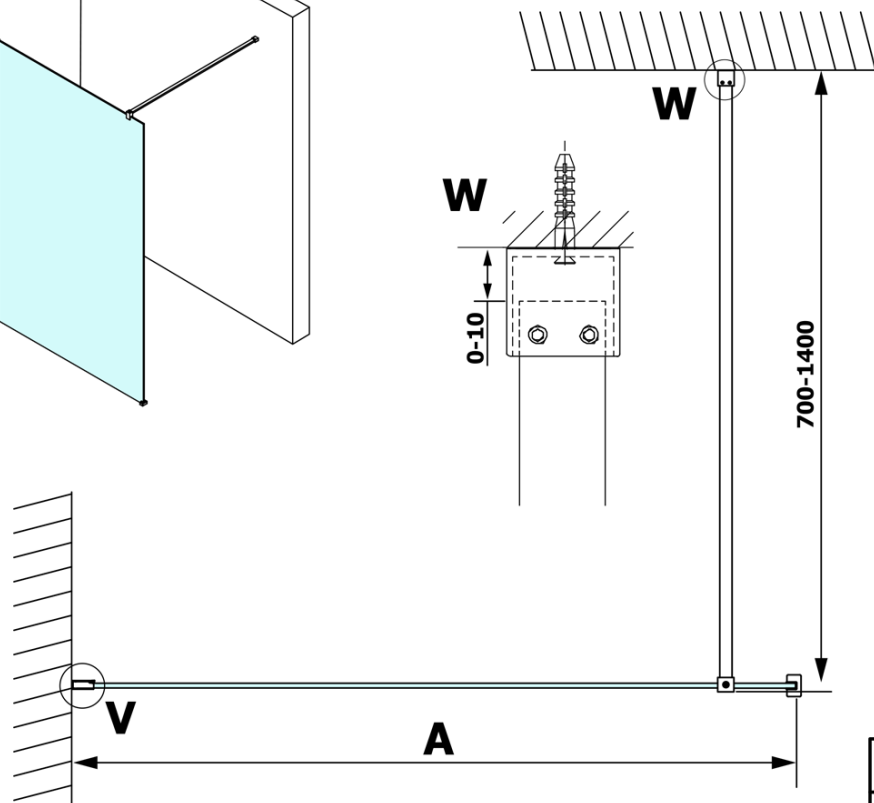

## Rozměry

**Šířka:** 700 mm

**Výška:** 2000 mm

## Parametry

**Typ výplně:** Matné sklo

**Úprava skla:** Coated glass

**Tloušťka skla:** 8 mm

**Hmotnost / ks:** 28.0 kg

**Balení:** 1 ks

**Záruka:** 3 roky

Technický list

MODEL	A
GX1470	685-700
GX1480	785-800
GX1490	885-900
GX1410	985-1000

MODEL	A
GX1470	685-700
GX1480	785-800
GX1490	885-900
GX1410	985-1000
GX1411	1085-1100
GX1412	1185-1200
GX1413	1285-1300
GX1414	1385-1400