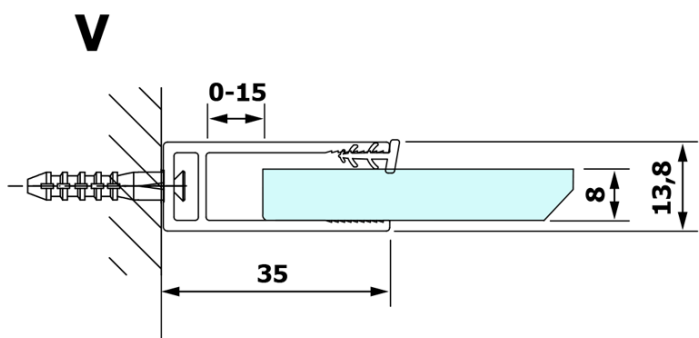

## Rozměry

**Šířka:** 700 mm

**Výška:** 2000 mm

## Parametry

**Typ výplně:** Matné sklo

**Úprava skla:** Coated glass

**Tloušťka skla:** 8 mm

**Hmotnost / ks:** 28.0 kg

**Balení:** 1 ks

**Záruka:** 3 roky

Technický list

MODEL	A
GX1470	685-700
GX1480	785-800
GX1490	885-900
GX1410	985-1000

MODEL	A
GX1470	685-700
GX1480	785-800
GX1490	885-900
GX1410	985-1000
GX1411	1085-1100
GX1412	1185-1200
GX1413	1285-1300
GX1414	1385-1400