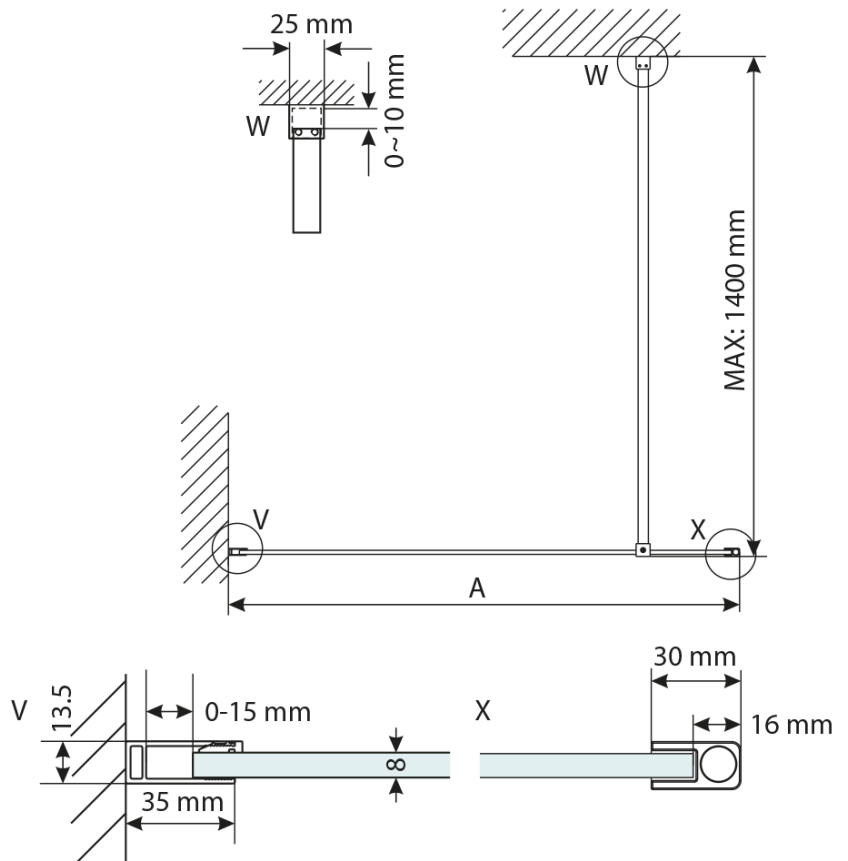

Objednací kód: GX1312

Základní informace

Značka: Gelco

Série: VARIO

Rozměry

Šířka: 1200 mm

Výška: 2000 mm

Parametry

Záruka: 3 roky

Hmotnost / ks: 62 kg

Balení: 1 ks

Typ výplně: Kouřové sklo

Úprava skla: Coated glass

Tloušťka skla: 8 mm

3D model: ANO

Technický list

MODEL	A,mm
GX1270 / GX1370 / GX1470 / GX1570	690~705
GX1280 / GX1380 / GX1480 / GX1580	790~805
GX1290 / GX1390 / GX1490 / GX1590	890~905
GX1210 / GX1310 / GX1410 / GX1510	990~1005
GX1211 / GX1311 / GX1411 / GX1511	1090~1105
GX1212 / GX1312 / GX1412 / GX1512	1190~1205
GX1213 / GX1313 / GX1413 / GX1513	1290~1305
GX1214 / GX1314 / GX1414 / GX1514	1390~1405

MODEL	A,mm
GX1270 / GX1370 / GX1470 / GX1570	699
GX1280 / GX1380 / GX1480 / GX1580	799
GX1290 / GX1390 / GX1490 / GX1590	899
GX1210 / GX1310 / GX1410 / GX1510	999
GX1211 / GX1311 / GX1411 / GX1511	1099
GX1212 / GX1312 / GX1412 / GX1512	1199
GX1213 / GX1313 / GX1413 / GX1513	1299
GX1214 / GX1314 / GX1414 / GX1514	1399