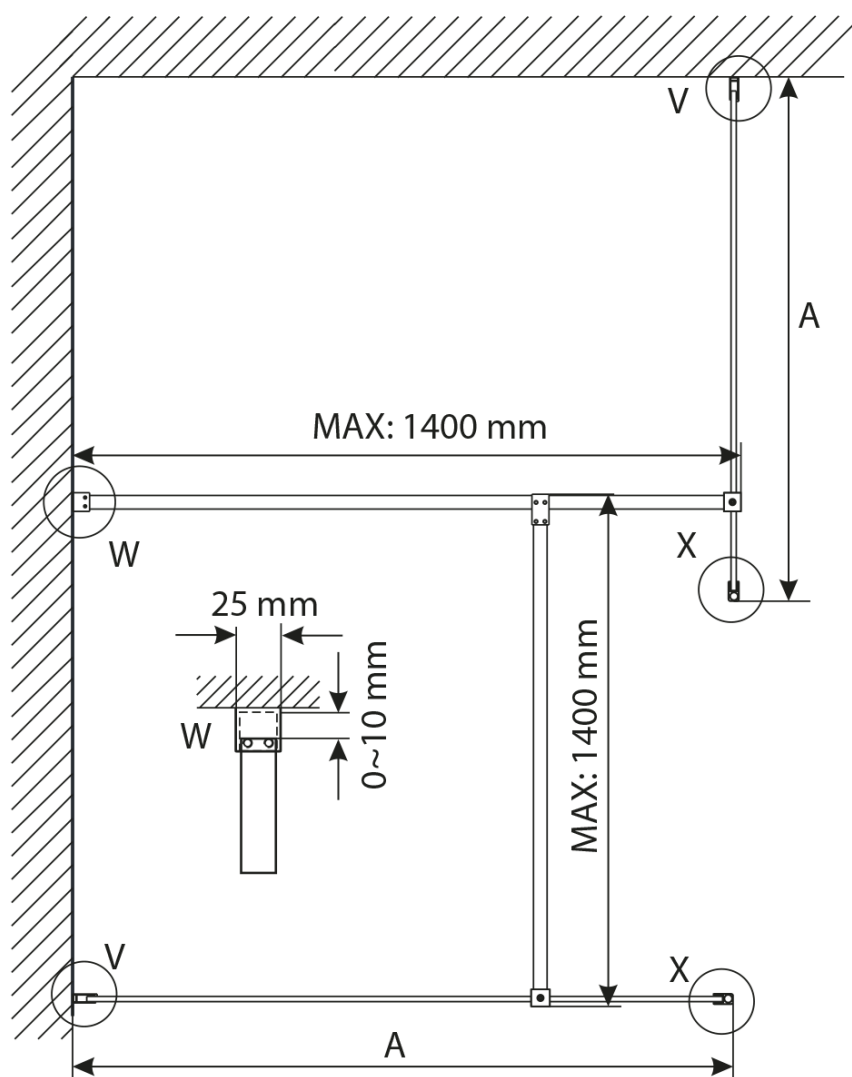

Objednací kód: GX1312

Základní informace

Značka: Gelco

Série: VARIO

Rozměry

Šířka: 1200 mm

Výška: 2000 mm

Parametry

Záruka: 3 roky

Hmotnost / ks: 62 kg

Balení: 1 ks

Typ výplně: Kouřové sklo

Úprava skla: Coated glass

Tloušťka skla: 8 mm

3D model: ANO

Technický list

MODEL	A,mm
GX1270 / GX1370 / GX1470 / GX1570	690~705
GX1280 / GX1380 / GX1480 / GX1580	790~805
GX1290 / GX1390 / GX1490 / GX1590	890~905
GX1210 / GX1310 / GX1410 / GX1510	990~1005
GX1211 / GX1311 / GX1411 / GX1511	1090~1105
GX1212 / GX1312 / GX1412 / GX1512	1190~1205
GX1213 / GX1313 / GX1413 / GX1513	1290~1305
GX1214 / GX1314 / GX1414 / GX1514	1390~1405

MODEL	A,mm
GX1270 / GX1370 / GX1470 / GX1570	699
GX1280 / GX1380 / GX1480 / GX1580	799
GX1290 / GX1390 / GX1490 / GX1590	899
GX1210 / GX1310 / GX1410 / GX1510	999
GX1211 / GX1311 / GX1411 / GX1511	1099
GX1212 / GX1312 / GX1412 / GX1512	1199
GX1213 / GX1313 / GX1413 / GX1513	1299
GX1214 / GX1314 / GX1414 / GX1514	1399