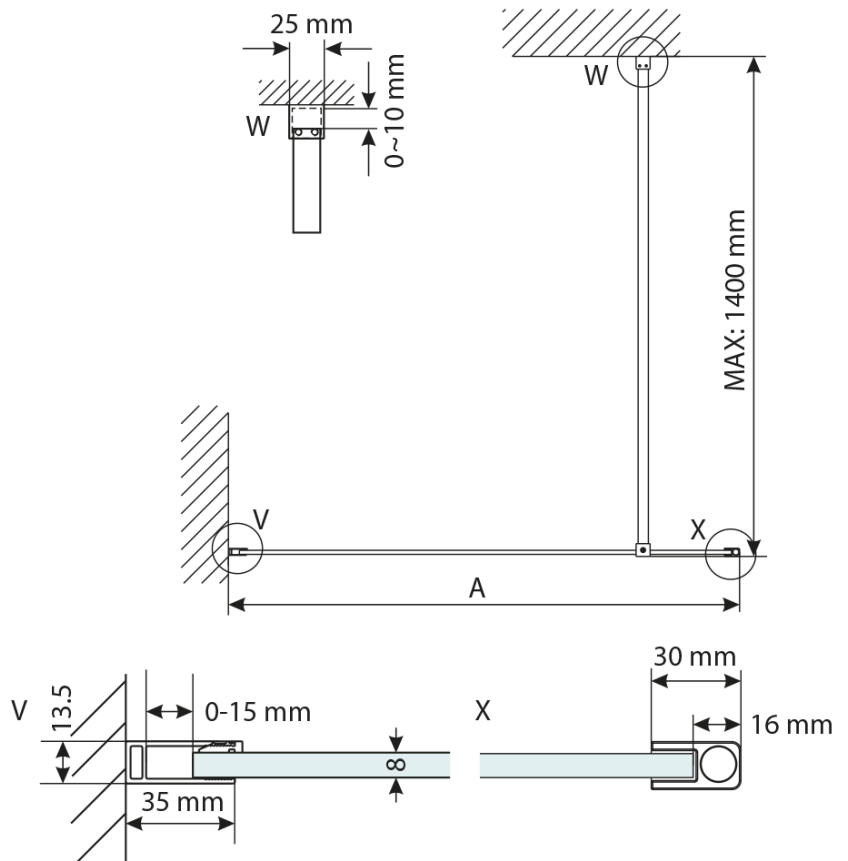

## Rozměry

Šířka: 1100 mm  
Výška: 2000 mm

## Parametry

Záruka: 3 roky  
Hmotnost / ks: 57 kg  
Balení: 1 ks  
Typ výplně: Kouřové sklo  
Úprava skla: Coated glass  
Tloušťka skla: 8 mm  
3D model: ANO

Technický list

MODEL	A,mm
GX1270 / GX1370 / GX1470 / GX1570	690~705
GX1280 / GX1380 / GX1480 / GX1580	790~805
GX1290 / GX1390 / GX1490 / GX1590	890~905
GX1210 / GX1310 / GX1410 / GX1510	990~1005
GX1211 / GX1311 / GX1411 / GX1511	1090~1105
GX1212 / GX1312 / GX1412 / GX1512	1190~1205
GX1213 / GX1313 / GX1413 / GX1513	1290~1305
GX1214 / GX1314 / GX1414 / GX1514	1390~1405

MODEL	A,mm
GX1270 / GX1370 / GX1470 / GX1570	699
GX1280 / GX1380 / GX1480 / GX1580	799
GX1290 / GX1390 / GX1490 / GX1590	899
GX1210 / GX1310 / GX1410 / GX1510	999
GX1211 / GX1311 / GX1411 / GX1511	1099
GX1212 / GX1312 / GX1412 / GX1512	1199
GX1213 / GX1313 / GX1413 / GX1513	1299
GX1214 / GX1314 / GX1414 / GX1514	1399