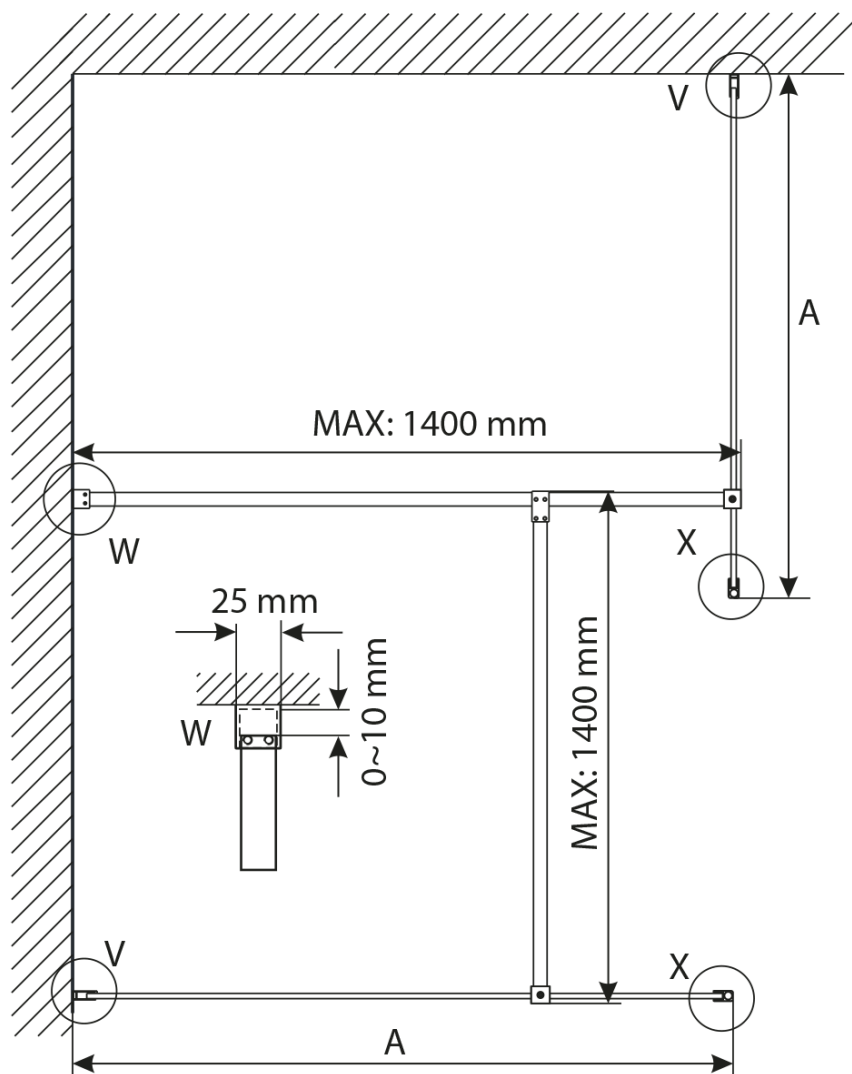

## Rozměry

Šířka: 1100 mm  
Výška: 2000 mm

## Parametry

Záruka: 3 roky  
Hmotnost / ks: 57 kg  
Balení: 1 ks  
Typ výplně: Kouřové sklo  
Úprava skla: Coated glass  
Tloušťka skla: 8 mm  
3D model: ANO

Technický list

MODEL	A,mm
GX1270 / GX1370 / GX1470 / GX1570	690~705
GX1280 / GX1380 / GX1480 / GX1580	790~805
GX1290 / GX1390 / GX1490 / GX1590	890~905
GX1210 / GX1310 / GX1410 / GX1510	990~1005
GX1211 / GX1311 / GX1411 / GX1511	1090~1105
GX1212 / GX1312 / GX1412 / GX1512	1190~1205
GX1213 / GX1313 / GX1413 / GX1513	1290~1305
GX1214 / GX1314 / GX1414 / GX1514	1390~1405