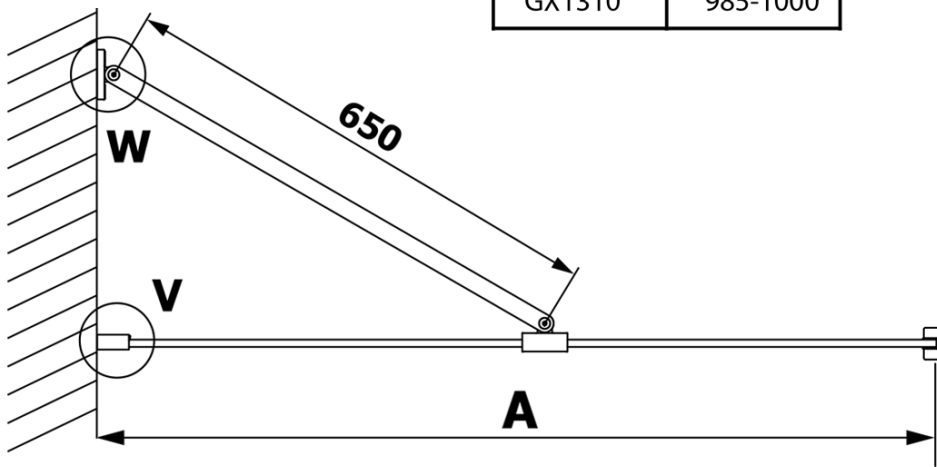

Technický list

MODEL	A
GX1370	685-700
GX1380	785-800
GX1390	885-900
GX1310	985-1000