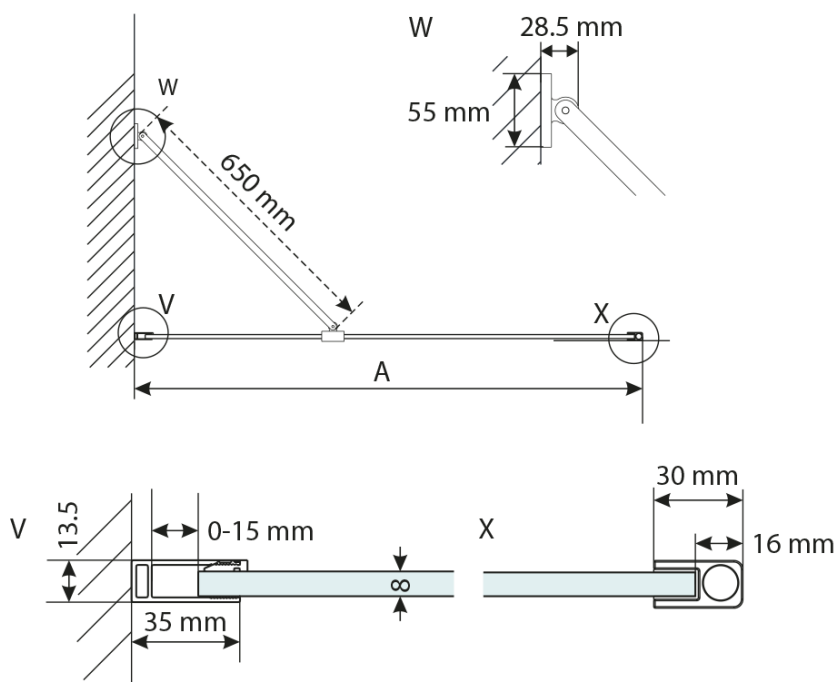

Objednací kód: GX1310

Základní informace

Značka: Gelco

Série: VARIO

Rozměry

Šířka: 1000 mm

Výška: 2000 mm

Parametry

Záruka: 3 roky

Hmotnost / ks: 43 kg

Balení: 1 ks

Typ výplně: Kouřové sklo

Úprava skla: Coated glass

Tloušťka skla: 8 mm

3D model: ANO

Technický list

MODEL	A,mm
GX1270 / GX1370 / GX1470 / GX1570	690~705
GX1280 / GX1380 / GX1480 / GX1580	790~805
GX1290 / GX1390 / GX1490 / GX1590	890~905
GX1210 / GX1310 / GX1410 / GX1510	990~1005
GX1211 / GX1311 / GX1411 / GX1511	1090~1105
GX1212 / GX1312 / GX1412 / GX1512	1190~1205
GX1213 / GX1313 / GX1413 / GX1513	1290~1305
GX1214 / GX1314 / GX1414 / GX1514	1390~1405