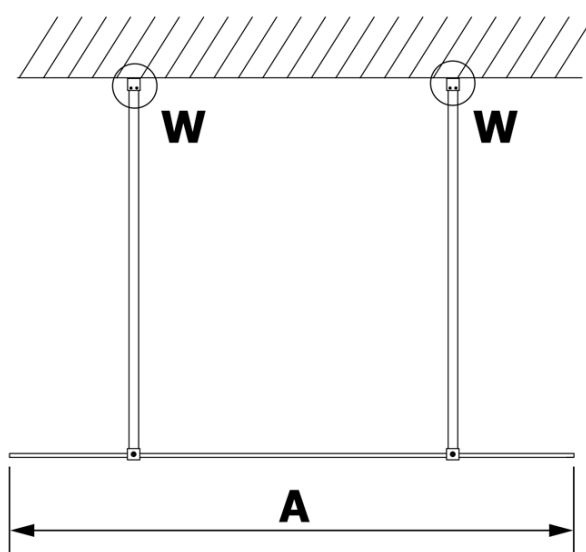

## Rozměry

**Šířka:** 1000 mm

**Výška:** 2000 mm

## Parametry

**Typ výplně:** Kouřové sklo

**Úprava skla:** Coated glass

**Tloušťka skla:** 8 mm

**Hmotnost / ks:** 43.0 kg

**Balení:** 1 ks

**Záruka:** 3 roky

Technický list

MODEL	A
GX1370	685-700
GX1380	785-800
GX1390	885-900
GX1310	985-1000

MODEL	A
GX1370	685-700
GX1380	785-800
GX1390	885-900
GX1310	985-1000
GX1311	1085-1100
GX1312	1185-1200
GX1313	1285-1300
GX1314	1385-1400