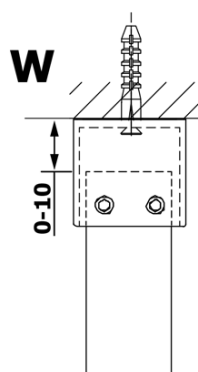

## Rozměry

**Šířka:** 1000 mm

**Výška:** 2000 mm

## Parametry

**Typ výplně:** Kouřové sklo

**Úprava skla:** Coated glass

**Tloušťka skla:** 8 mm

**Hmotnost / ks:** 43.0 kg

**Balení:** 1 ks

**Záruka:** 3 roky

Technický list

MODEL	A
GX1370	685-700
GX1380	785-800
GX1390	885-900
GX1310	985-1000

MODEL	A
GX1370	685-700
GX1380	785-800
GX1390	885-900
GX1310	985-1000
GX1311	1085-1100
GX1312	1185-1200
GX1313	1285-1300
GX1314	1385-1400