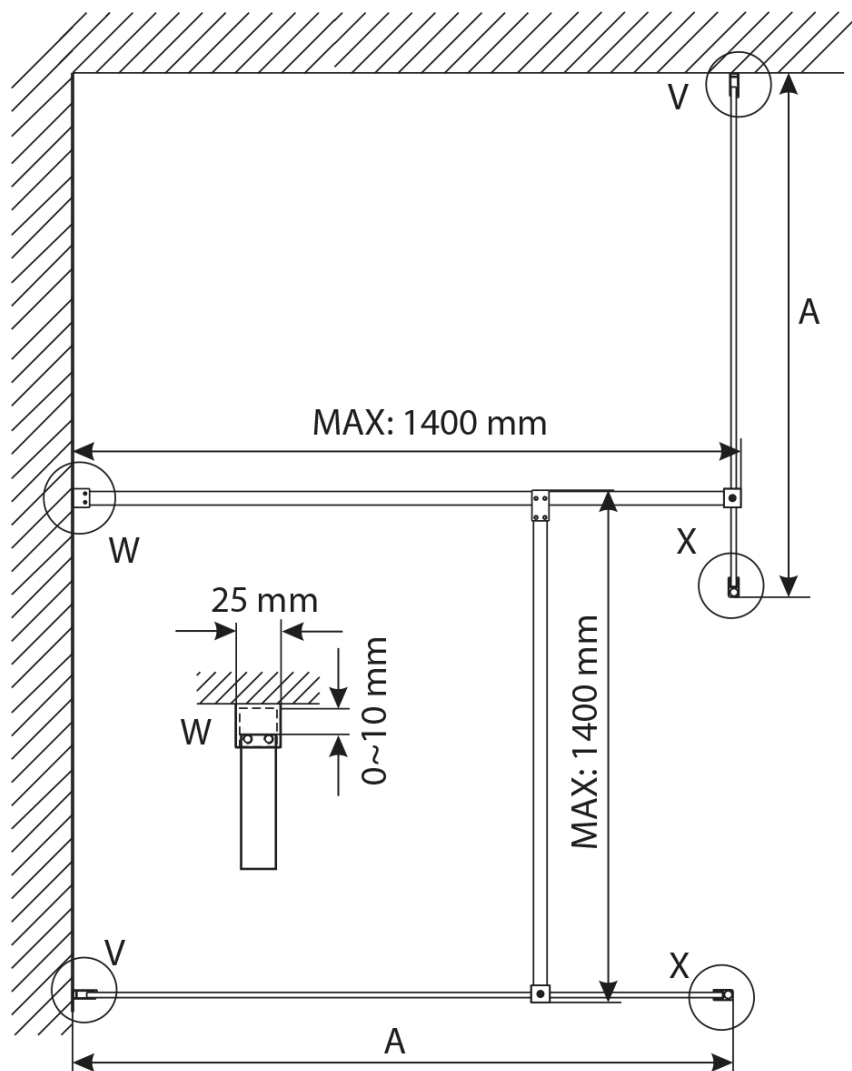

Objednací kód: GX1310

Základní informace

Značka: Gelco

Série: VARIO

Rozměry

Šířka: 1000 mm

Výška: 2000 mm

Parametry

Záruka: 3 roky

Hmotnost / ks: 43 kg

Balení: 1 ks

Typ výplně: Kouřové sklo

Úprava skla: Coated glass

Tloušťka skla: 8 mm

3D model: ANO

Technický list

MODEL	A,mm
GX1270 / GX1370 / GX1470 / GX1570	690~705
GX1280 / GX1380 / GX1480 / GX1580	790~805
GX1290 / GX1390 / GX1490 / GX1590	890~905
GX1210 / GX1310 / GX1410 / GX1510	990~1005
GX1211 / GX1311 / GX1411 / GX1511	1090~1105
GX1212 / GX1312 / GX1412 / GX1512	1190~1205
GX1213 / GX1313 / GX1413 / GX1513	1290~1305
GX1214 / GX1314 / GX1414 / GX1514	1390~1405