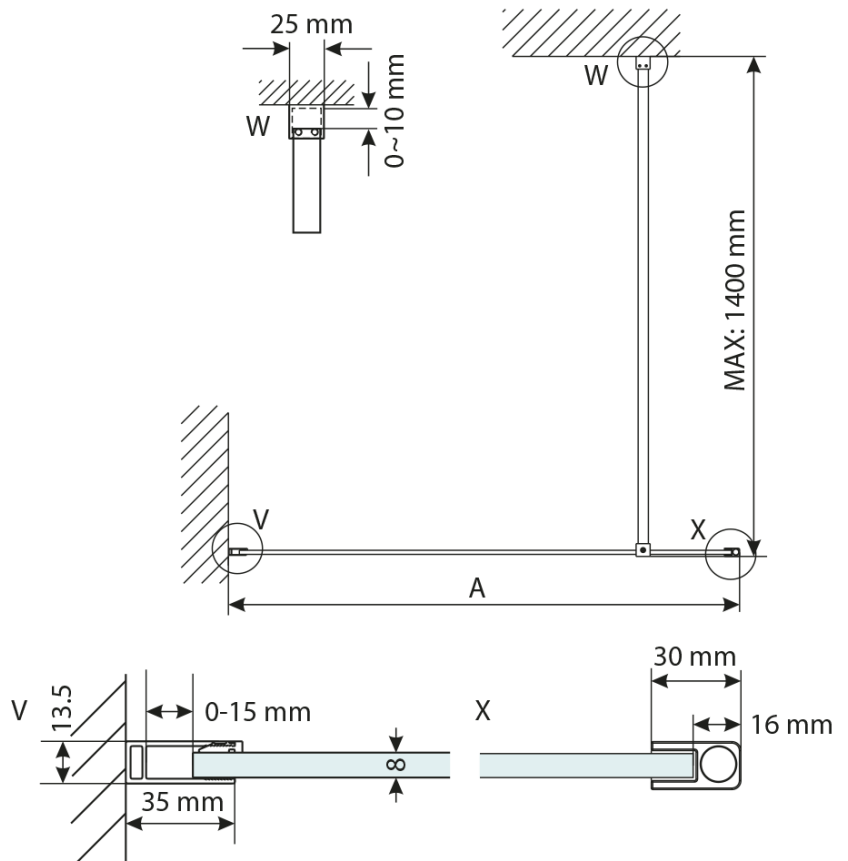

Objednací kód: GX1310

Základní informace

Značka: Gelco

Série: VARIO

Rozměry

Šířka: 1000 mm

Výška: 2000 mm

Parametry

Záruka: 3 roky

Hmotnost / ks: 43 kg

Balení: 1 ks

Typ výplně: Kouřové sklo

Úprava skla: Coated glass

Tloušťka skla: 8 mm

3D model: ANO

Technický list

MODEL	A,mm
GX1270 / GX1370 / GX1470 / GX1570	690~705
GX1280 / GX1380 / GX1480 / GX1580	790~805
GX1290 / GX1390 / GX1490 / GX1590	890~905
GX1210 / GX1310 / GX1410 / GX1510	990~1005
GX1211 / GX1311 / GX1411 / GX1511	1090~1105
GX1212 / GX1312 / GX1412 / GX1512	1190~1205
GX1213 / GX1313 / GX1413 / GX1513	1290~1305
GX1214 / GX1314 / GX1414 / GX1514	1390~1405