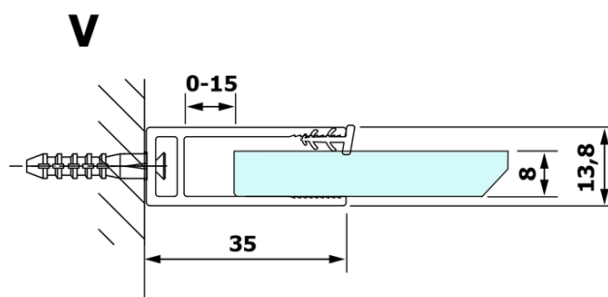

## Rozměry

**Šířka:** 1000 mm

**Výška:** 2000 mm

## Parametry

**Typ výplně:** Kouřové sklo

**Úprava skla:** Coated glass

**Tloušťka skla:** 8 mm

**Hmotnost / ks:** 43.0 kg

**Balení:** 1 ks

**Záruka:** 3 roky

Technický list

MODEL	A
GX1370	685-700
GX1380	785-800
GX1390	885-900
GX1310	985-1000

MODEL	A
GX1370	685-700
GX1380	785-800
GX1390	885-900
GX1310	985-1000
GX1311	1085-1100
GX1312	1185-1200
GX1313	1285-1300
GX1314	1385-1400