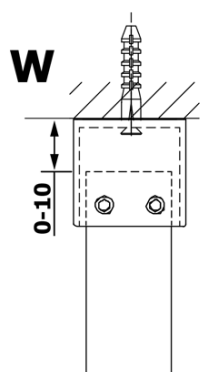

## Rozměry

**Šířka:** 1000 mm

**Výška:** 2000 mm

## Parametry

**Typ výplně:** Kouřové sklo

**Úprava skla:** Coated glass

**Tloušťka skla:** 8 mm

**Hmotnost / ks:** 43.0 kg

**Balení:** 1 ks

**Záruka:** 3 roky

Technický list

MODEL	A
GX1370	685-700
GX1380	785-800
GX1390	885-900
GX1310	985-1000

MODEL	A
GX1370	685-700
GX1380	785-800
GX1390	885-900
GX1310	985-1000
GX1311	1085-1100
GX1312	1185-1200
GX1313	1285-1300
GX1314	1385-1400