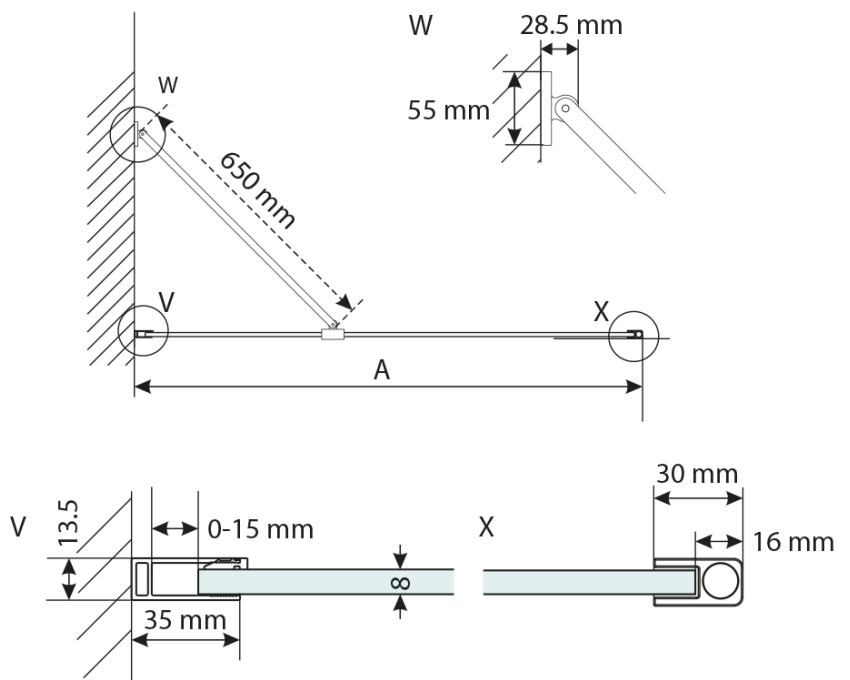

## Rozměry

Šířka: 900 mm

Výška: 2000 mm

## Parametry

Záruka: 3 roky

Hmotnost / ks: 40 kg

Balení: 1 ks

Typ výplně: Kouřové sklo

Úprava skla: Coated glass

Tloušťka skla: 8 mm

3D model: ANO

Technický list

MODEL	A,mm
GX1270 / GX1370 / GX1470 / GX1570	690~705
GX1280 / GX1380 / GX1480 / GX1580	790~805
GX1290 / GX1390 / GX1490 / GX1590	890~905
GX1210 / GX1310 / GX1410 / GX1510	990~1005
GX1211 / GX1311 / GX1411 / GX1511	1090~1105
GX1212 / GX1312 / GX1412 / GX1512	1190~1205
GX1213 / GX1313 / GX1413 / GX1513	1290~1305
GX1214 / GX1314 / GX1414 / GX1514	1390~1405

MODEL	A,mm
GX1270 / GX1370 / GX1470 / GX1570	690~705
GX1280 / GX1380 / GX1480 / GX1580	790~805
GX1290 / GX1390 / GX1490 / GX1590	890~905
GX1210 / GX1310 / GX1410 / GX1510	990~1005
GX1211 / GX1311 / GX1411 / GX1511	1090~1105
GX1212 / GX1312 / GX1412 / GX1512	1190~1205
GX1213 / GX1313 / GX1413 / GX1513	1290~1305
GX1214 / GX1314 / GX1414 / GX1514	1390~1405