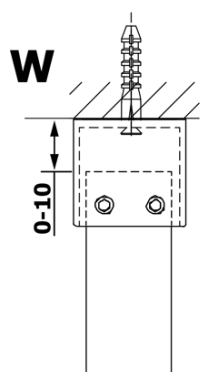

Objednací kód: GX1390

Základní informace

Značka: Gelco

Série: VARIO

Rozměry

Šířka: 900 mm

Výška: 2000 mm

Parametry

Typ výplně: Kouřové sklo

Úprava skla: Coated glass

Tloušťka skla: 8 mm

Hmotnost / ks: 40.0 kg

Balení: 1 ks

Záruka: 3 roky

Technický list

MODEL	A
GX1370	685-700
GX1380	785-800
GX1390	885-900
GX1310	985-1000

MODEL	A
GX1370	685-700
GX1380	785-800
GX1390	885-900
GX1310	985-1000
GX1311	1085-1100
GX1312	1185-1200
GX1313	1285-1300
GX1314	1385-1400

MODEL	A
GX1370	679
GX1380	779
GX1390	879
GX1310	979
GX1311	1079
GX1312	1179
GX1313	1279
GX1314	1379