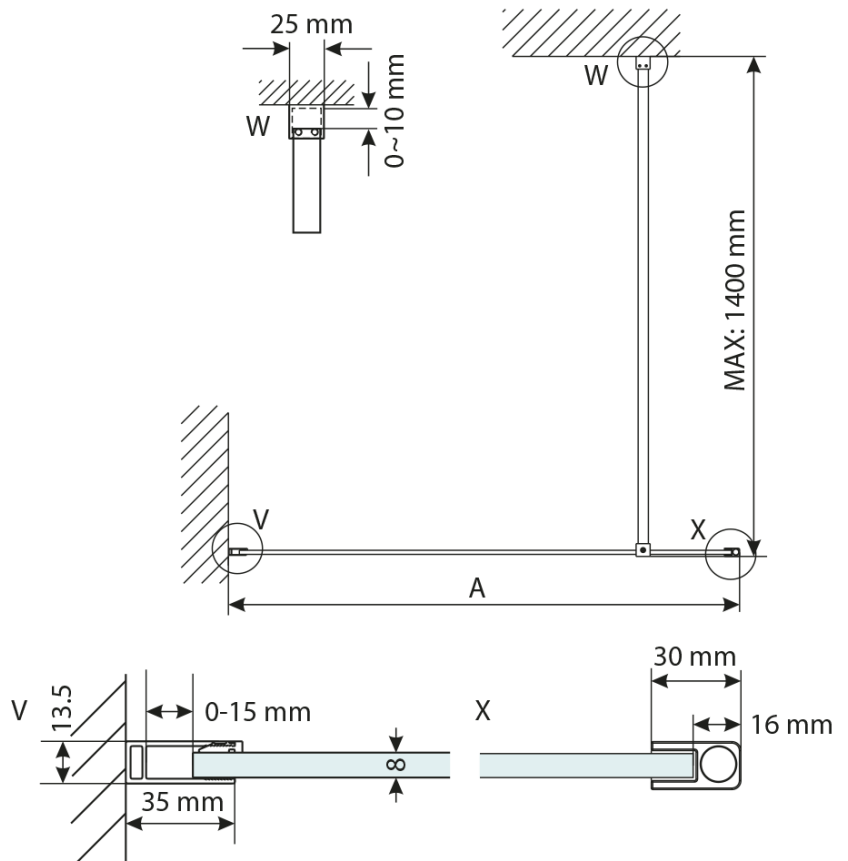

## Rozměry

Šířka: 900 mm

Výška: 2000 mm

Technický list

MODEL	A,mm
GX1270 / GX1370 / GX1470 / GX1570	690~705
GX1280 / GX1380 / GX1480 / GX1580	790~805
GX1290 / GX1390 / GX1490 / GX1590	890~905
GX1210 / GX1310 / GX1410 / GX1510	990~1005
GX1211 / GX1311 / GX1411 / GX1511	1090~1105
GX1212 / GX1312 / GX1412 / GX1512	1190~1205
GX1213 / GX1313 / GX1413 / GX1513	1290~1305
GX1214 / GX1314 / GX1414 / GX1514	1390~1405

MODEL	A,mm
GX1270 / GX1370 / GX1470 / GX1570	690~705
GX1280 / GX1380 / GX1480 / GX1580	790~805
GX1290 / GX1390 / GX1490 / GX1590	890~905
GX1210 / GX1310 / GX1410 / GX1510	990~1005
GX1211 / GX1311 / GX1411 / GX1511	1090~1105
GX1212 / GX1312 / GX1412 / GX1512	1190~1205
GX1213 / GX1313 / GX1413 / GX1513	1290~1305
GX1214 / GX1314 / GX1414 / GX1514	1390~1405