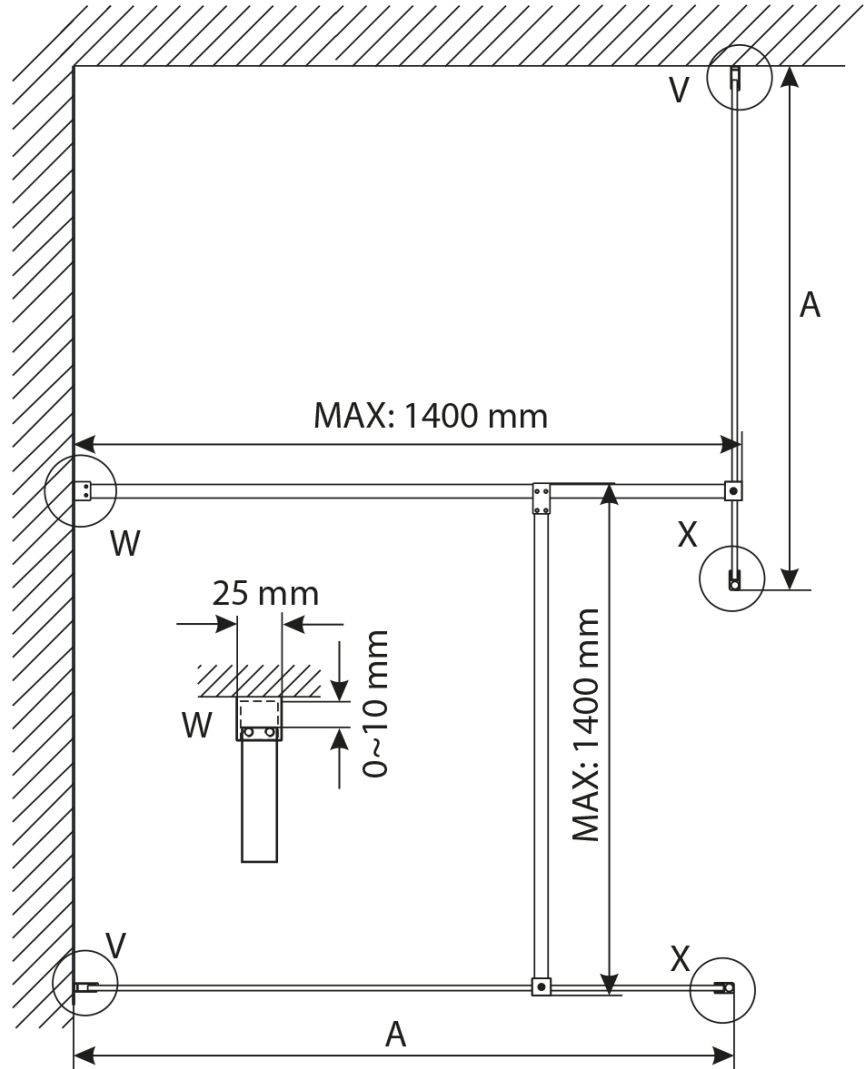

## Rozměry

Šířka: 900 mm

Výška: 2000 mm

Technický list

MODEL	A,mm
GX1270 / GX1370 / GX1470 / GX1570	690~705
GX1280 / GX1380 / GX1480 / GX1580	790~805
GX1290 / GX1390 / GX1490 / GX1590	890~905
GX1210 / GX1310 / GX1410 / GX1510	990~1005
GX1211 / GX1311 / GX1411 / GX1511	1090~1105
GX1212 / GX1312 / GX1412 / GX1512	1190~1205
GX1213 / GX1313 / GX1413 / GX1513	1290~1305
GX1214 / GX1314 / GX1414 / GX1514	1390~1405

MODEL	A,mm
GX1270 / GX1370 / GX1470 / GX1570	690~705
GX1280 / GX1380 / GX1480 / GX1580	790~805
GX1290 / GX1390 / GX1490 / GX1590	890~905
GX1210 / GX1310 / GX1410 / GX1510	990~1005
GX1211 / GX1311 / GX1411 / GX1511	1090~1105
GX1212 / GX1312 / GX1412 / GX1512	1190~1205
GX1213 / GX1313 / GX1413 / GX1513	1290~1305
GX1214 / GX1314 / GX1414 / GX1514	1390~1405