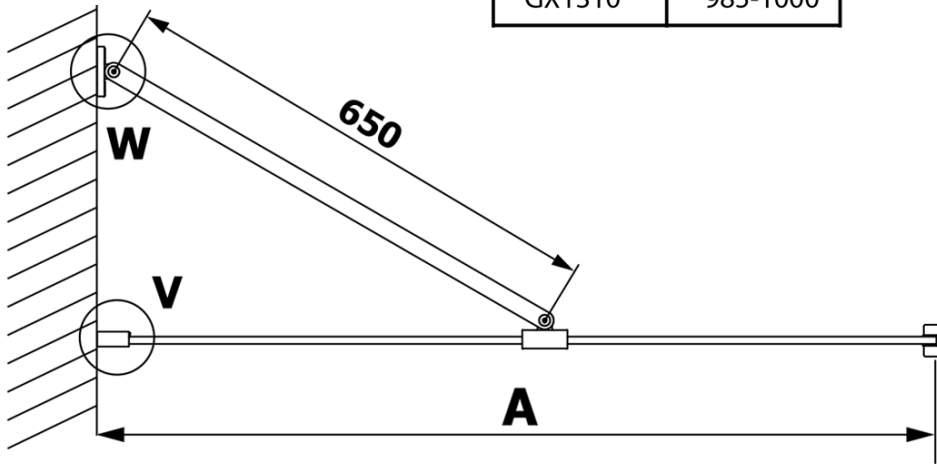

Objednací kód: GX1390

Základní informace

Značka: Gelco

Série: VARIO

Rozměry

Šířka: 900 mm

Výška: 2000 mm

Parametry

Typ výplně: Kouřové sklo

Úprava skla: Coated glass

Tloušťka skla: 8 mm

Hmotnost / ks: 40.0 kg

Balení: 1 ks

Záruka: 3 roky

Technický list

MODEL	A
GX1370	685-700
GX1380	785-800
GX1390	885-900
GX1310	985-1000

MODEL	A
GX1370	685-700
GX1380	785-800
GX1390	885-900
GX1310	985-1000
GX1311	1085-1100
GX1312	1185-1200
GX1313	1285-1300
GX1314	1385-1400

MODEL	A
GX1370	679
GX1380	779
GX1390	879
GX1310	979
GX1311	1079
GX1312	1179
GX1313	1279
GX1314	1379